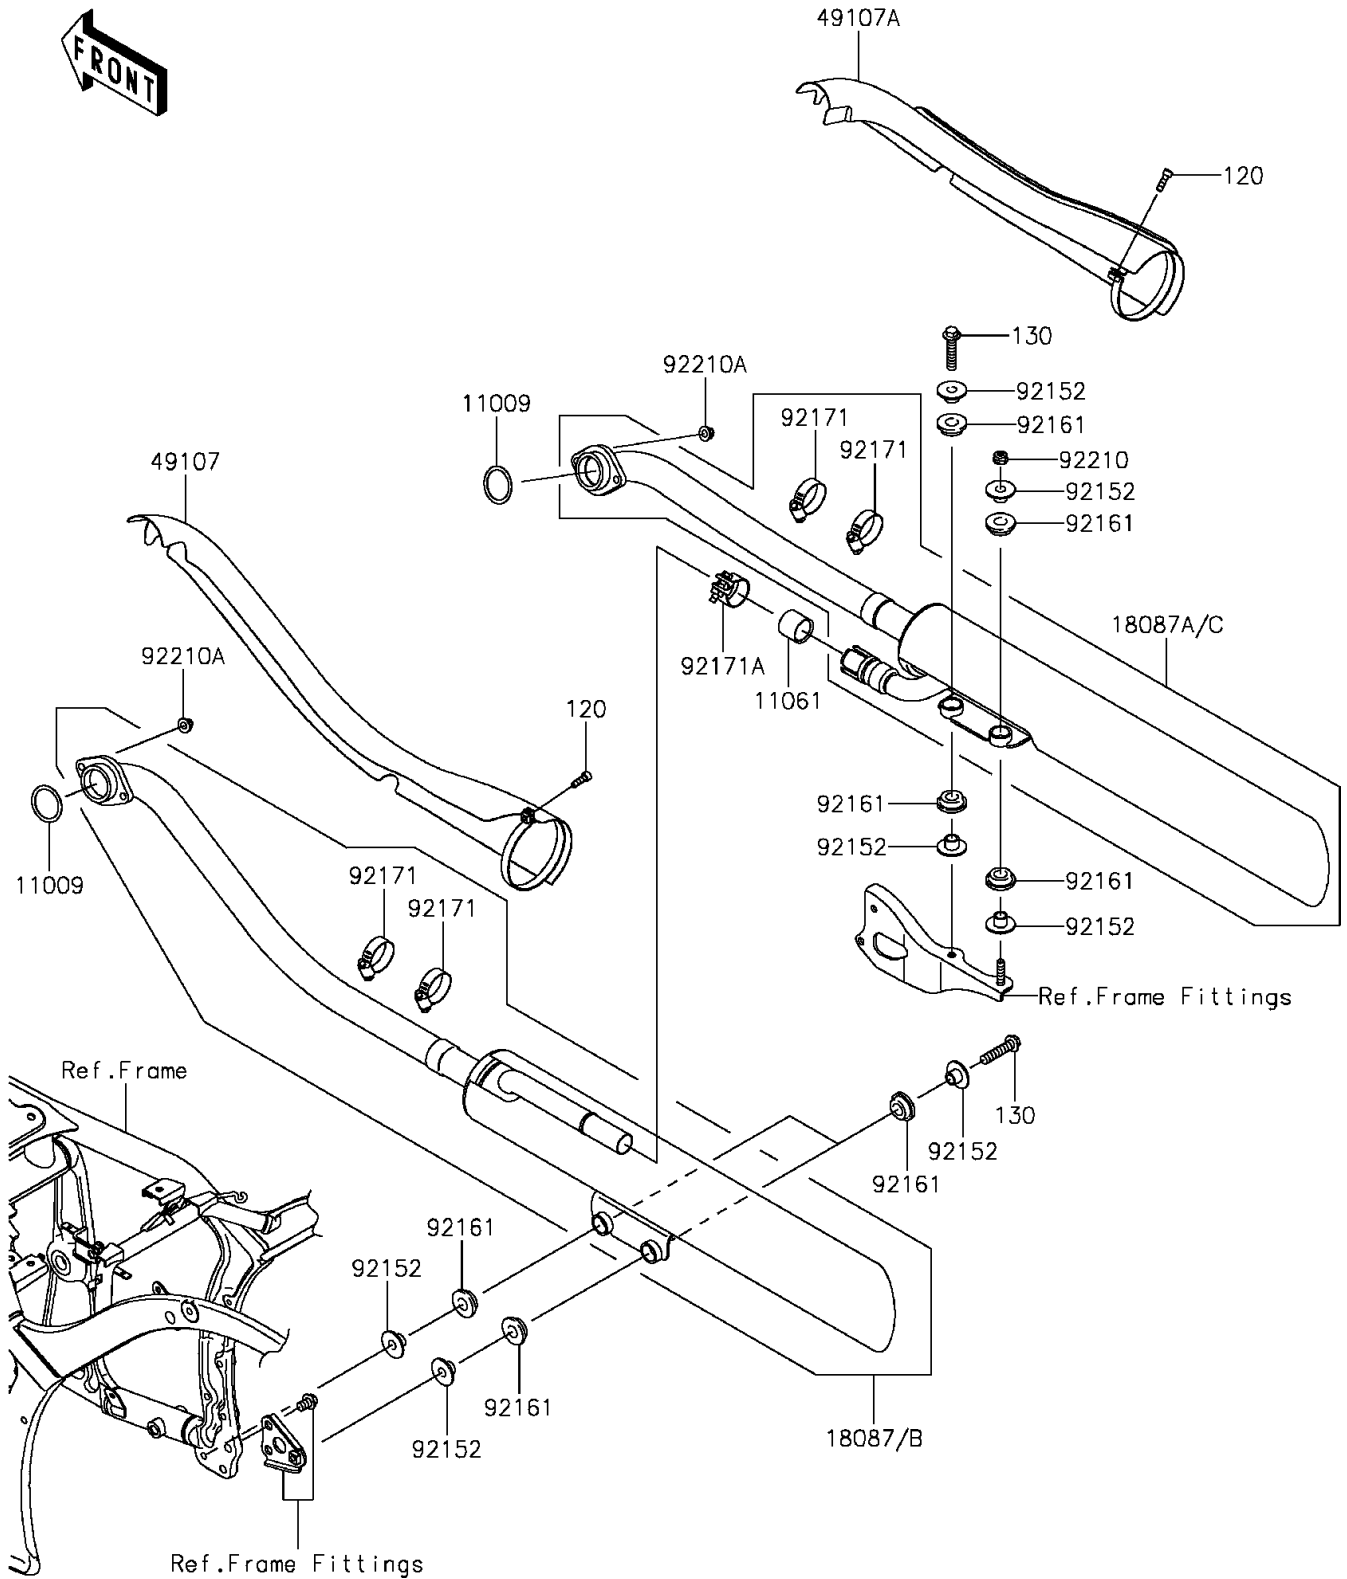

# 2013 VULCAN® 900 CLASSIC LT PARTS DIAGRAM

Muffler(s)

E1140

## 2013 VULCAN® 900 CLASSIC LT PARTS LIST

### Muffler(s)

ITEM NAME	PART NUMBER	QUANTITY
BOLT-SOCKET,6X20 (Ref # 120)	120CC0620	2
BOLT-FLANGED,8X35 (Ref # 130)	130BB0835	3
GASKET,EXHAUST PIPE HOLDER (Ref # 11009)	11009-1856	2
GASKET,MUFFLER JOINT (Ref # 11061)	11061-0207	1
MUFFLER,FR (Ref # 18087B)	18087-0281	1
MUFFLER,RR (Ref # 18087C)	18087-0282	1
COVER-EXHAUST PIPE,FR (Ref # 49107)	49107-0087	1
COVER-EXHAUST PIPE,RR (Ref # 49107A)	49107-0106	1
COLLAR,8.8X12X10.6 (Ref # 92152)	92152-0082	8
DAMPER (Ref # 92161)	92161-0135	8
CLAMP (Ref # 92171)	92171-0059	4
CLAMP (Ref # 92171A)	92171-0593	1
NUT,FLANGED,8MM (Ref # 92210)	92210-0004	1
NUT,CAP,8MM (Ref # 92210A)	92210-1132	4