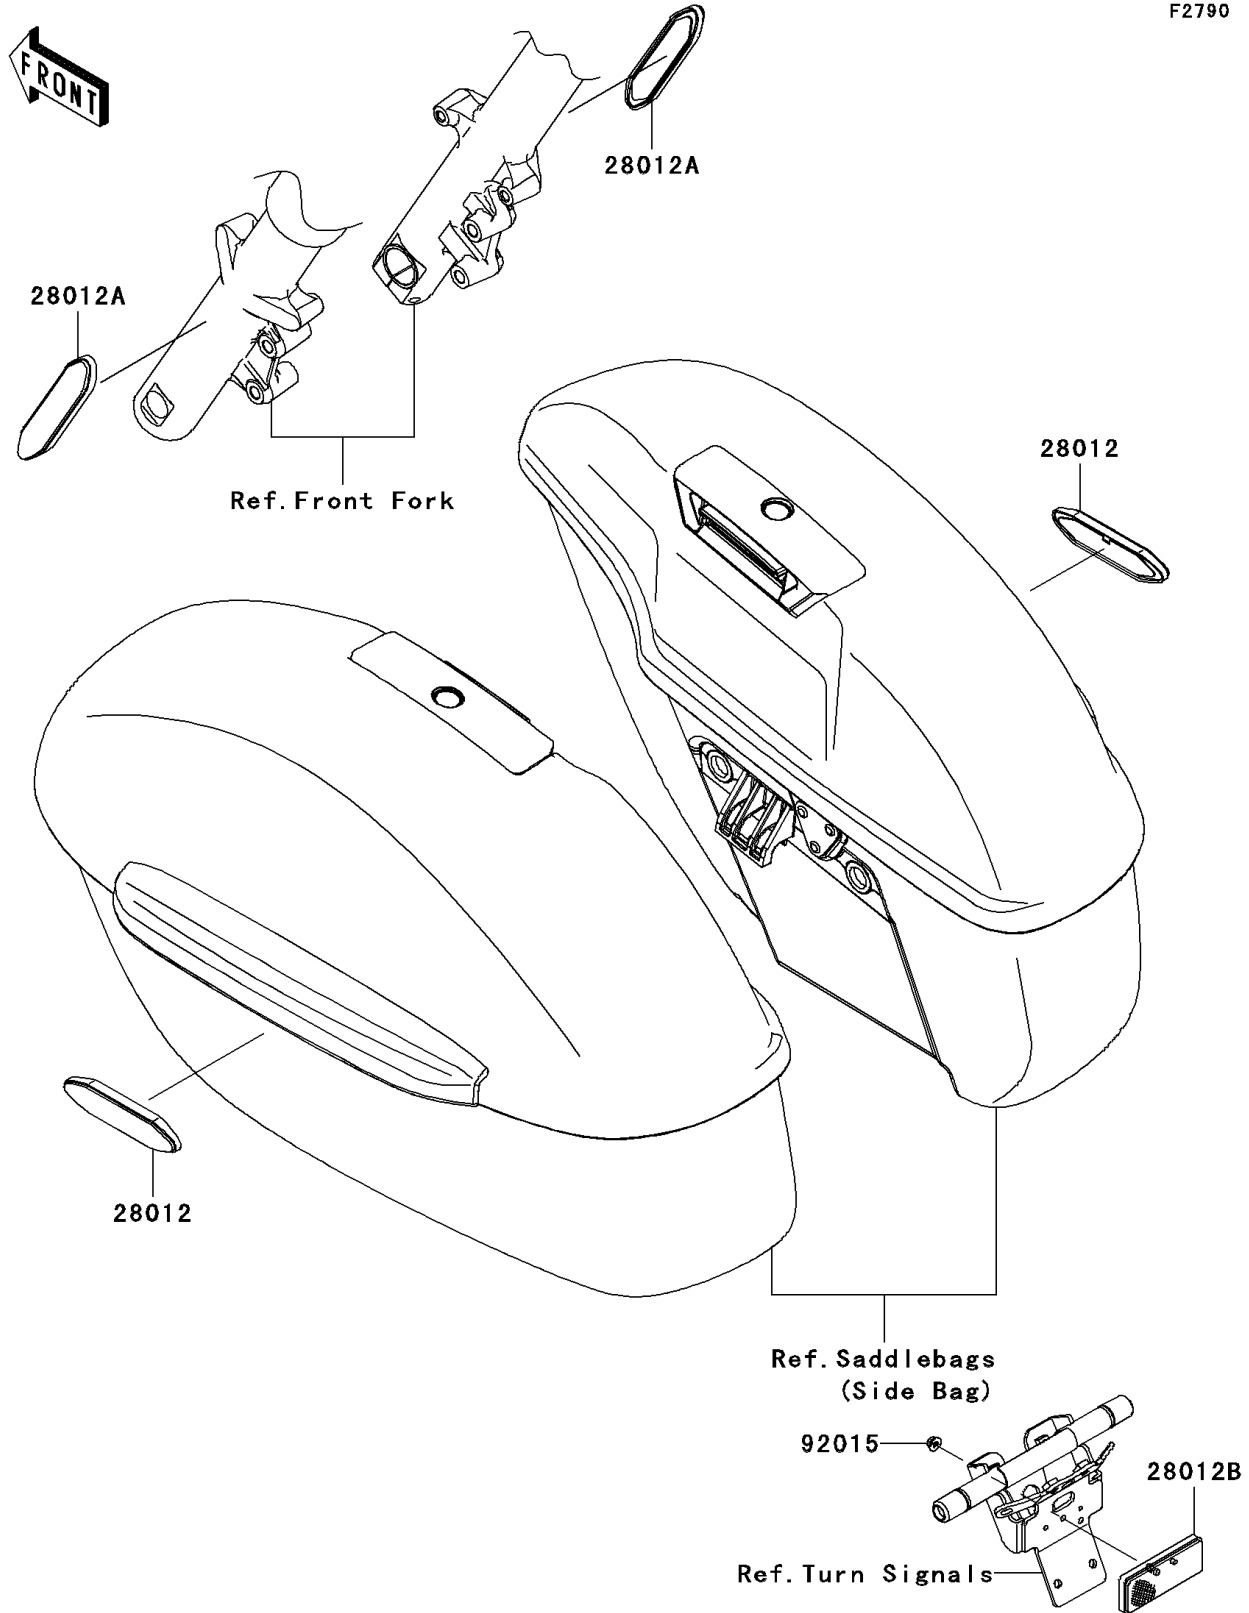

2009 Vulcan® 1700 Nomad™ PARTS DIAGRAM

Reflectors

F2790

2009 Vulcan® 1700 Nomad™ PARTS LIST

Reflectors

ITEM NAME	PART NUMBER	QUANTITY
REFLECTOR-REFLEX (Ref # 28012)	28012-0010	2
REFLECTOR-REFLEX (Ref # 28012A)	28012-0019	2
REFLECTOR-REFLEX (Ref # 28012B)	28012-1077	1
NUT,FLANGED,5MM (Ref # 92015)	92015-1656	1