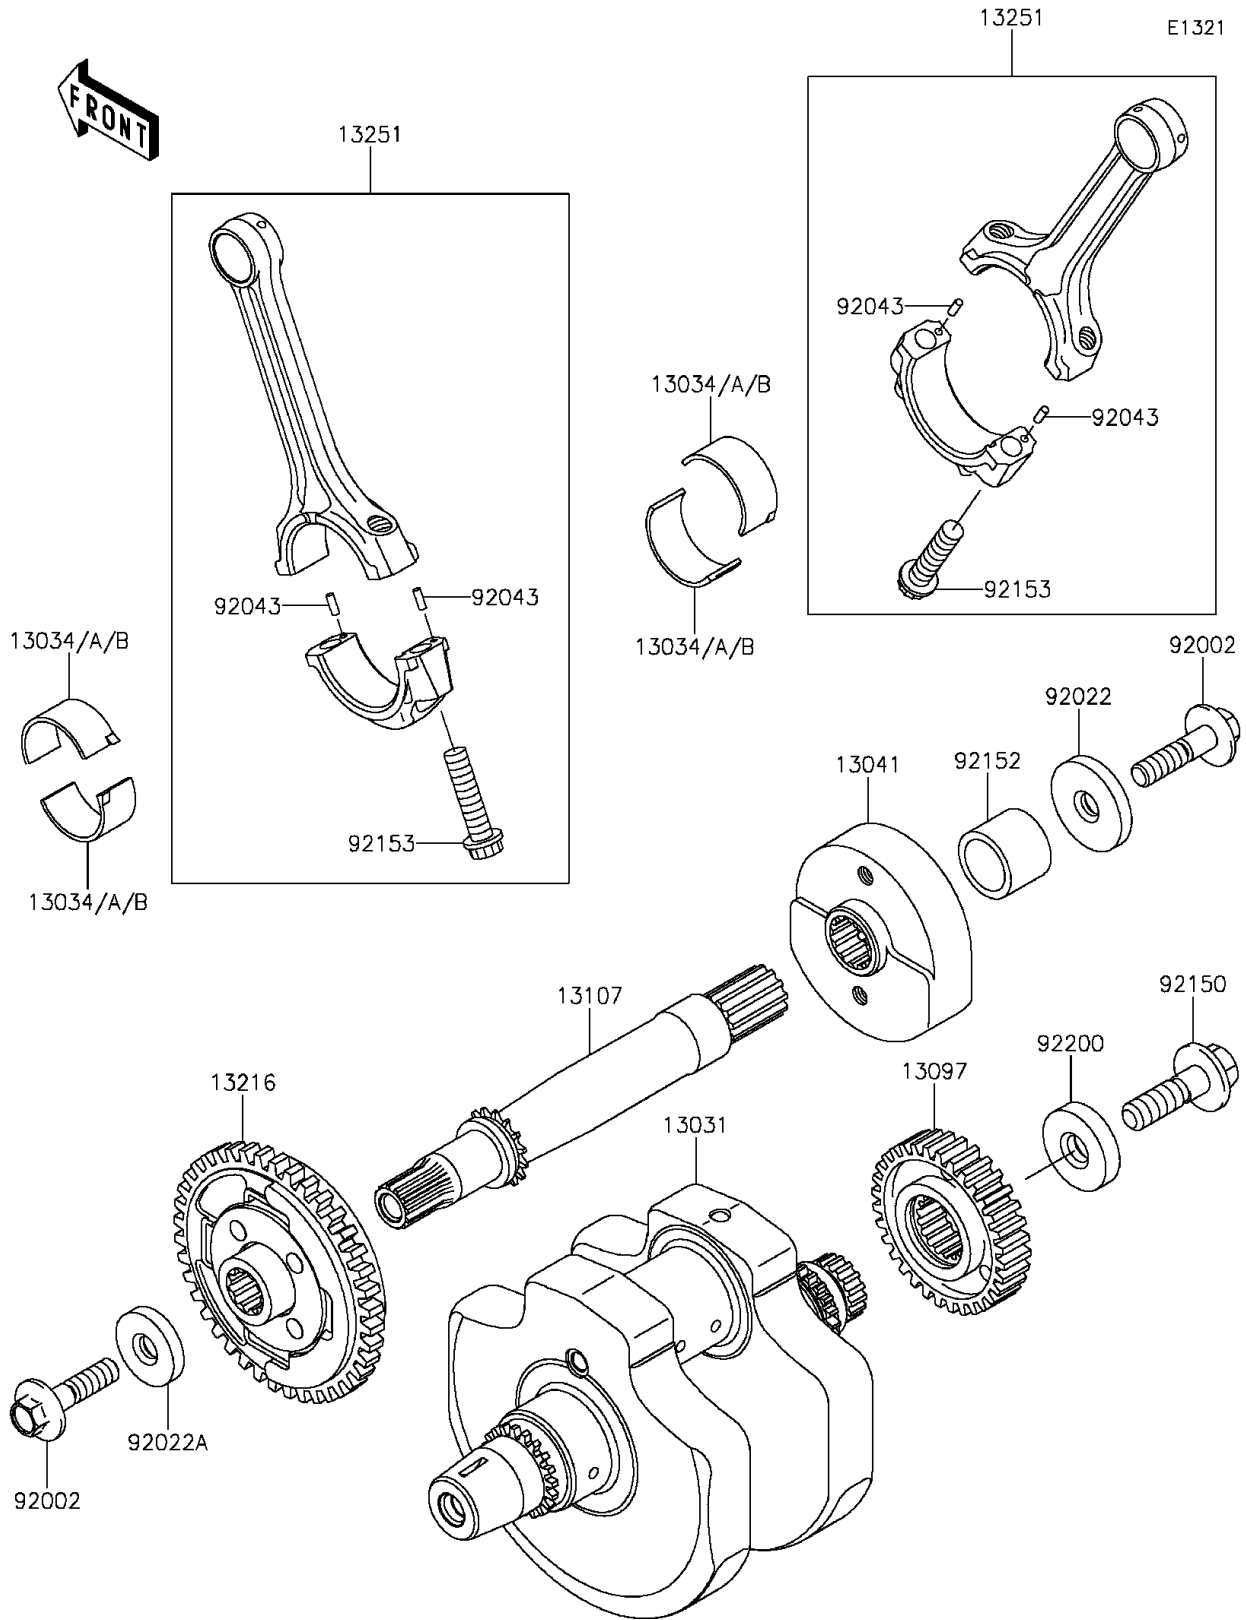

2015 VULCAN® 900 CLASSIC LT PARTS DIAGRAM

Crankshaft

2015 VULCAN® 900 CLASSIC LT PARTS LIST

Crankshaft

ITEM NAME	PART NUMBER	QUANTITY
-----------	-------------	----------