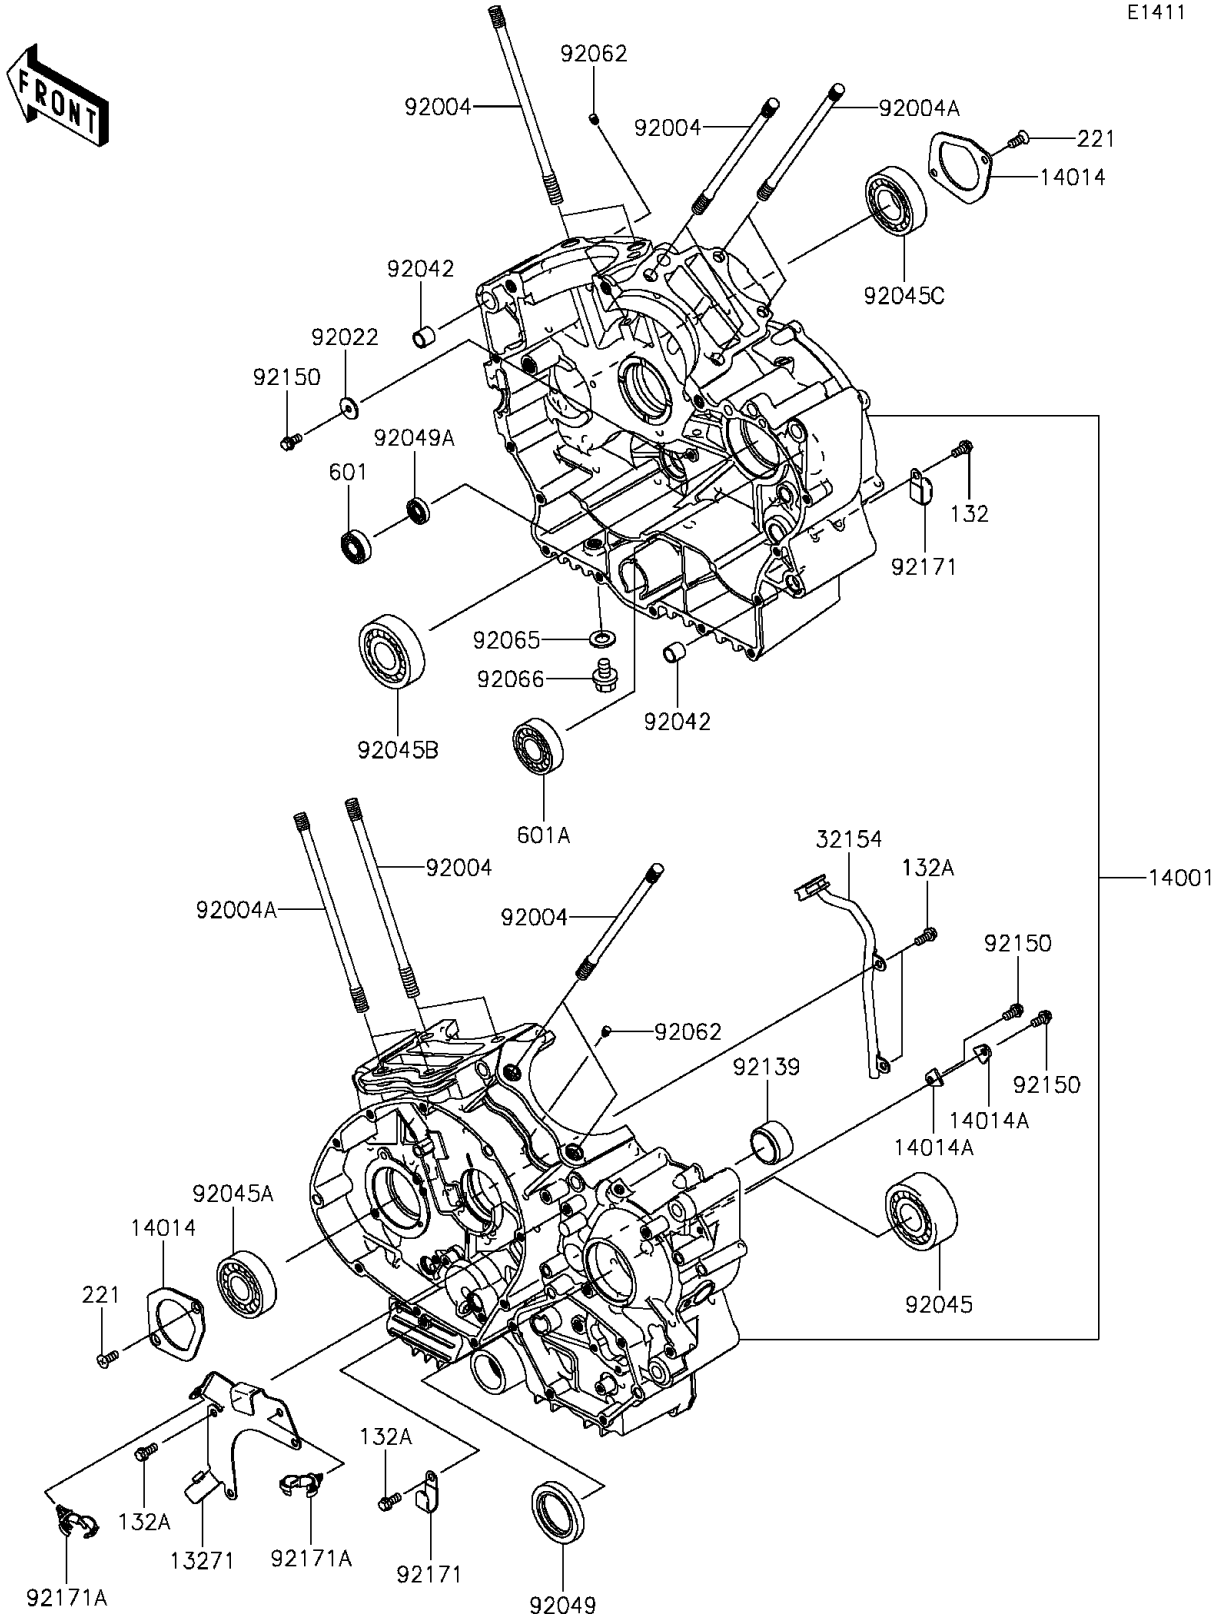

# 2015 VULCAN® 900 CLASSIC LT PARTS DIAGRAM

Crankcase

E1411

# 2015 VULCAN® 900 CLASSIC LT PARTS LIST

Crankcase

ITEM NAME	PART NUMBER	QUANTITY
-----------	-------------	----------