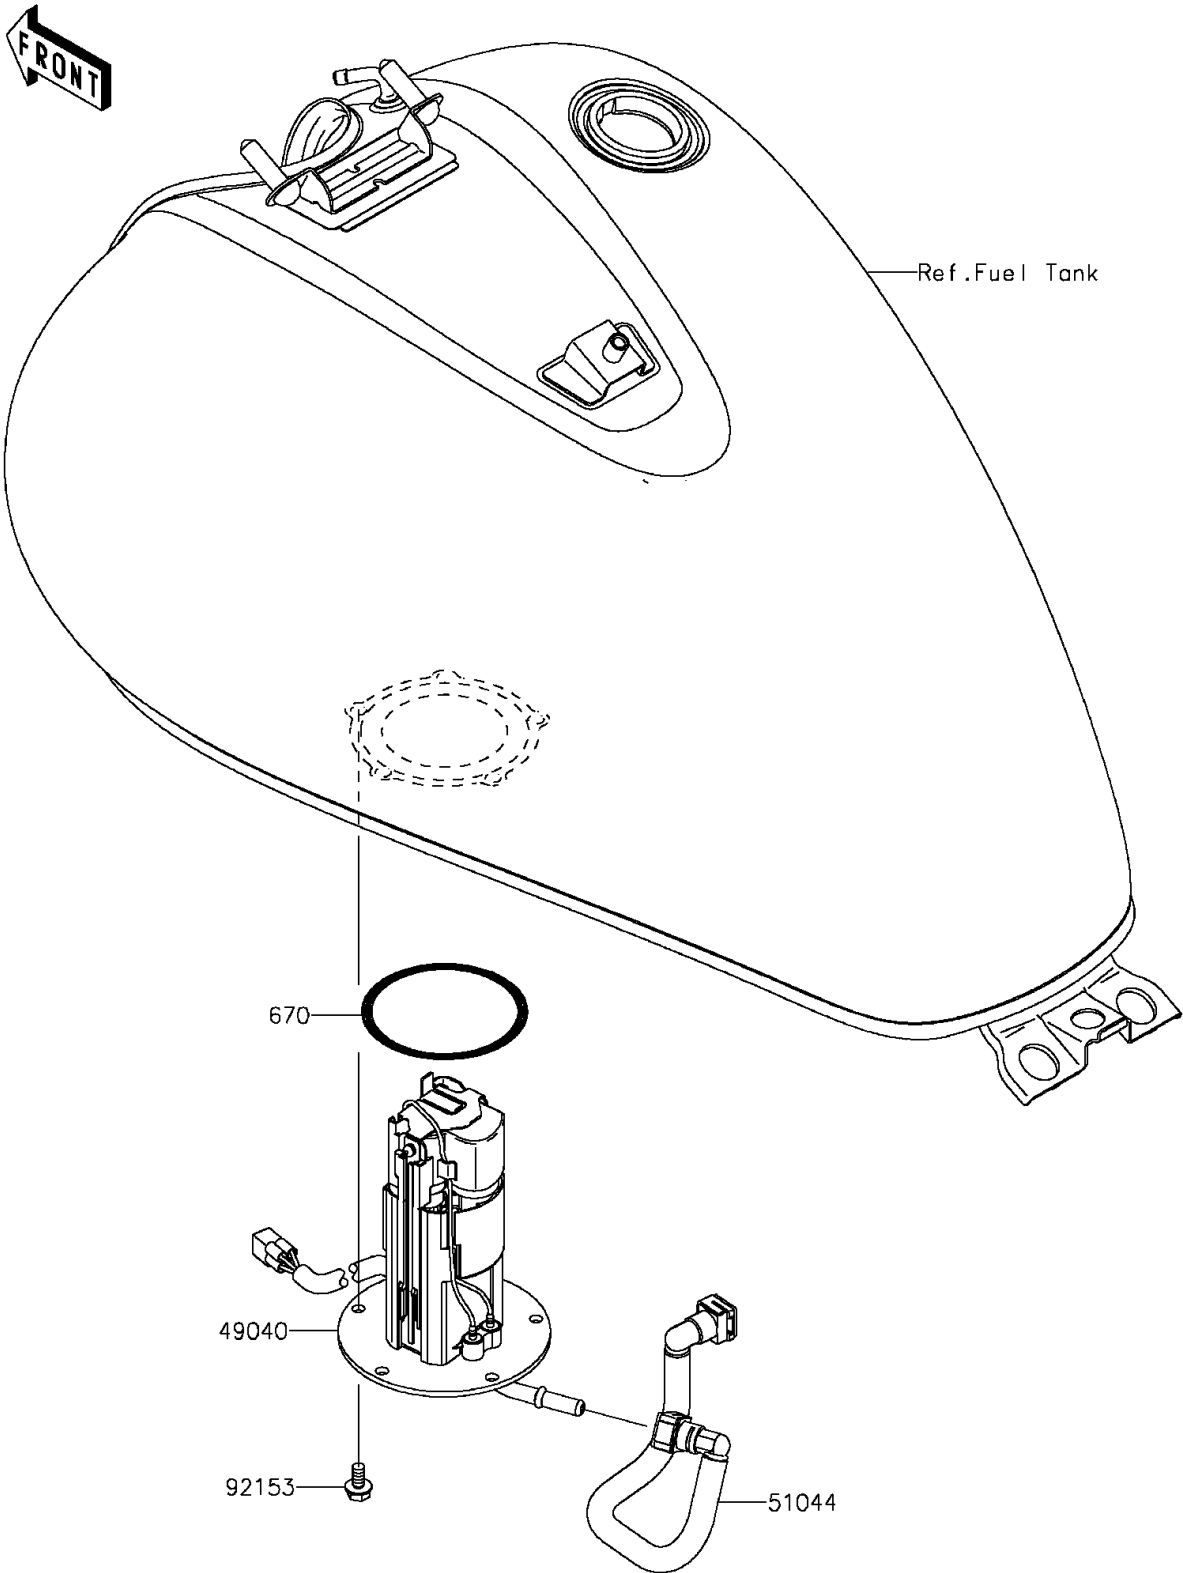

# 2014 VULCAN® 900 CLASSIC LT PARTS DIAGRAM

Fuel Pump

E1520

## 2014 VULCAN® 900 CLASSIC LT PARTS LIST

### Fuel Pump

ITEM NAME	PART NUMBER	QUANTITY
O RING (Ref # 670)	670E5075	1
PUMP-FUEL (Ref # 49040)	49040-0022	1
TUBE-ASSY,FUEL (Ref # 51044)	51044-0027	1
BOLT,FLANGED,6X12 (Ref # 92153)	92153-1295	5