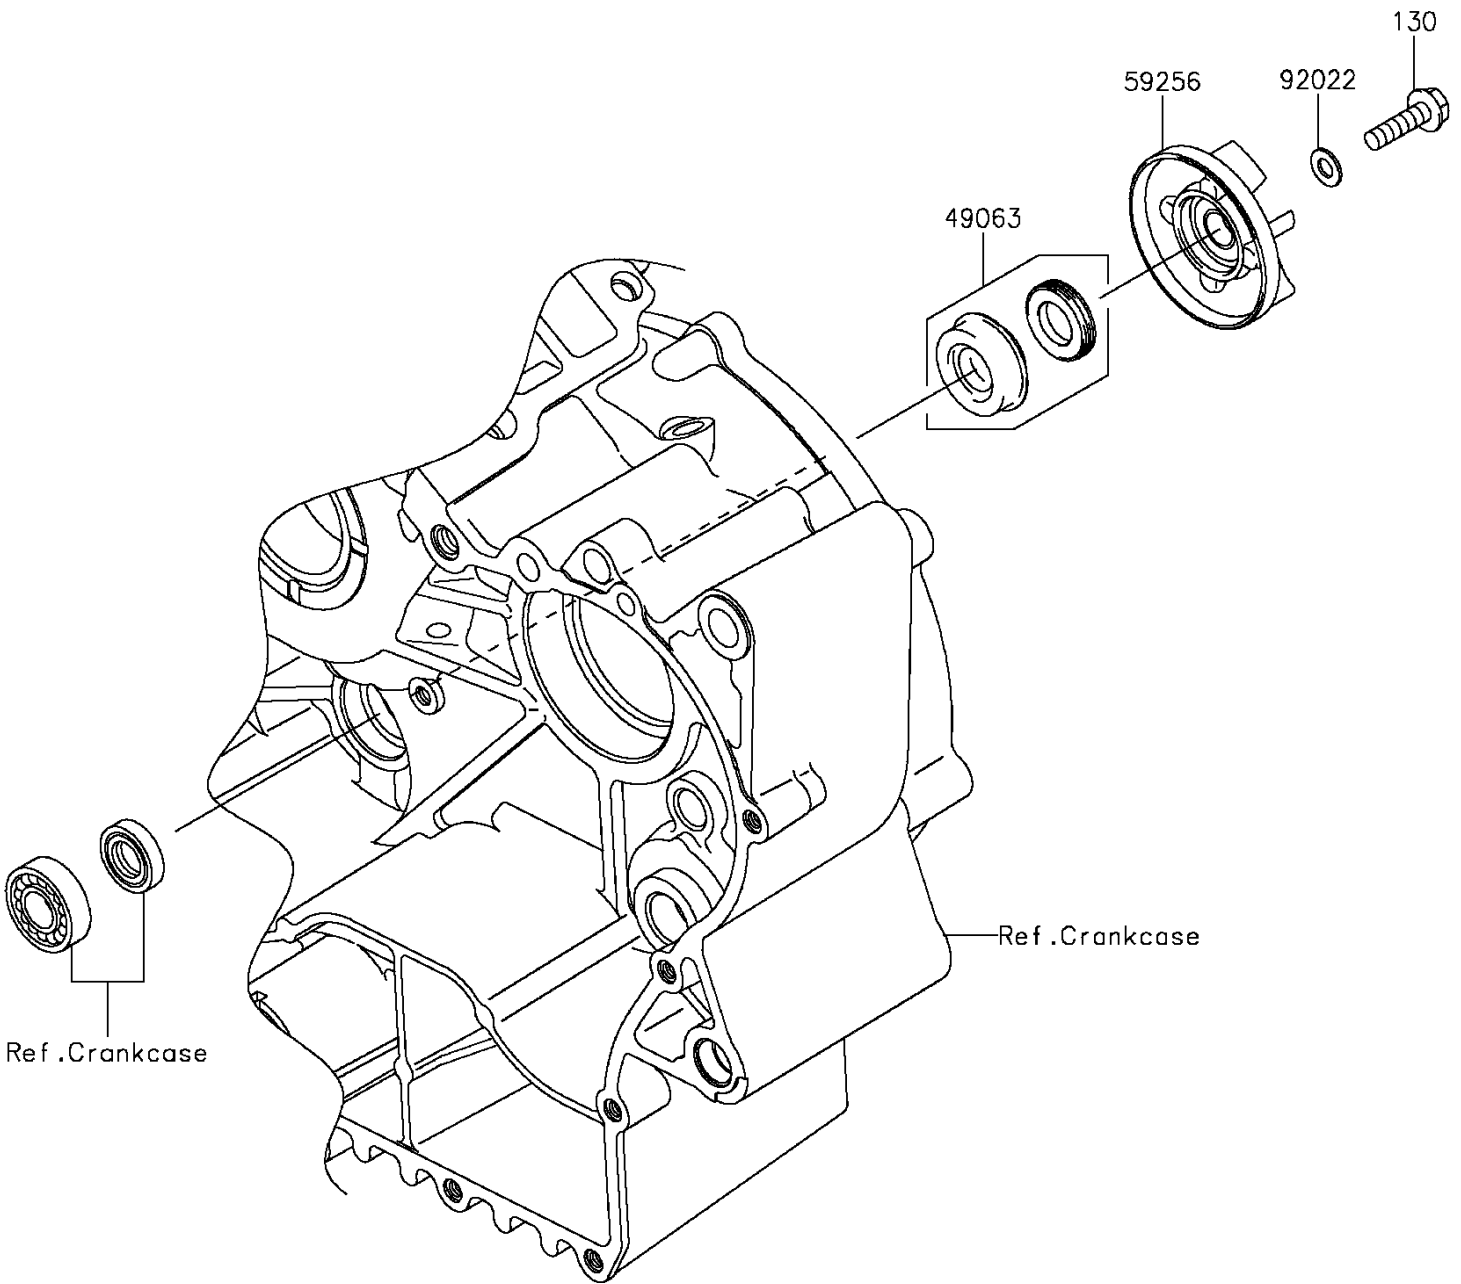

# 2013 VULCAN® 900 CLASSIC LT PARTS DIAGRAM

Water Pump

E3031

## 2013 VULCAN® 900 CLASSIC LT PARTS LIST

### Water Pump

ITEM NAME	PART NUMBER	QUANTITY
BOLT-FLANGED,6X22 (Ref # 130)	130BA0622	1
SEAL-MECHANICAL,WATER (Ref # 49063)	49063-1055	1
IMPELLER (Ref # 59256)	59256-1073	1
WASHER,6.1X12X1 (Ref # 92022)	92022-077	1