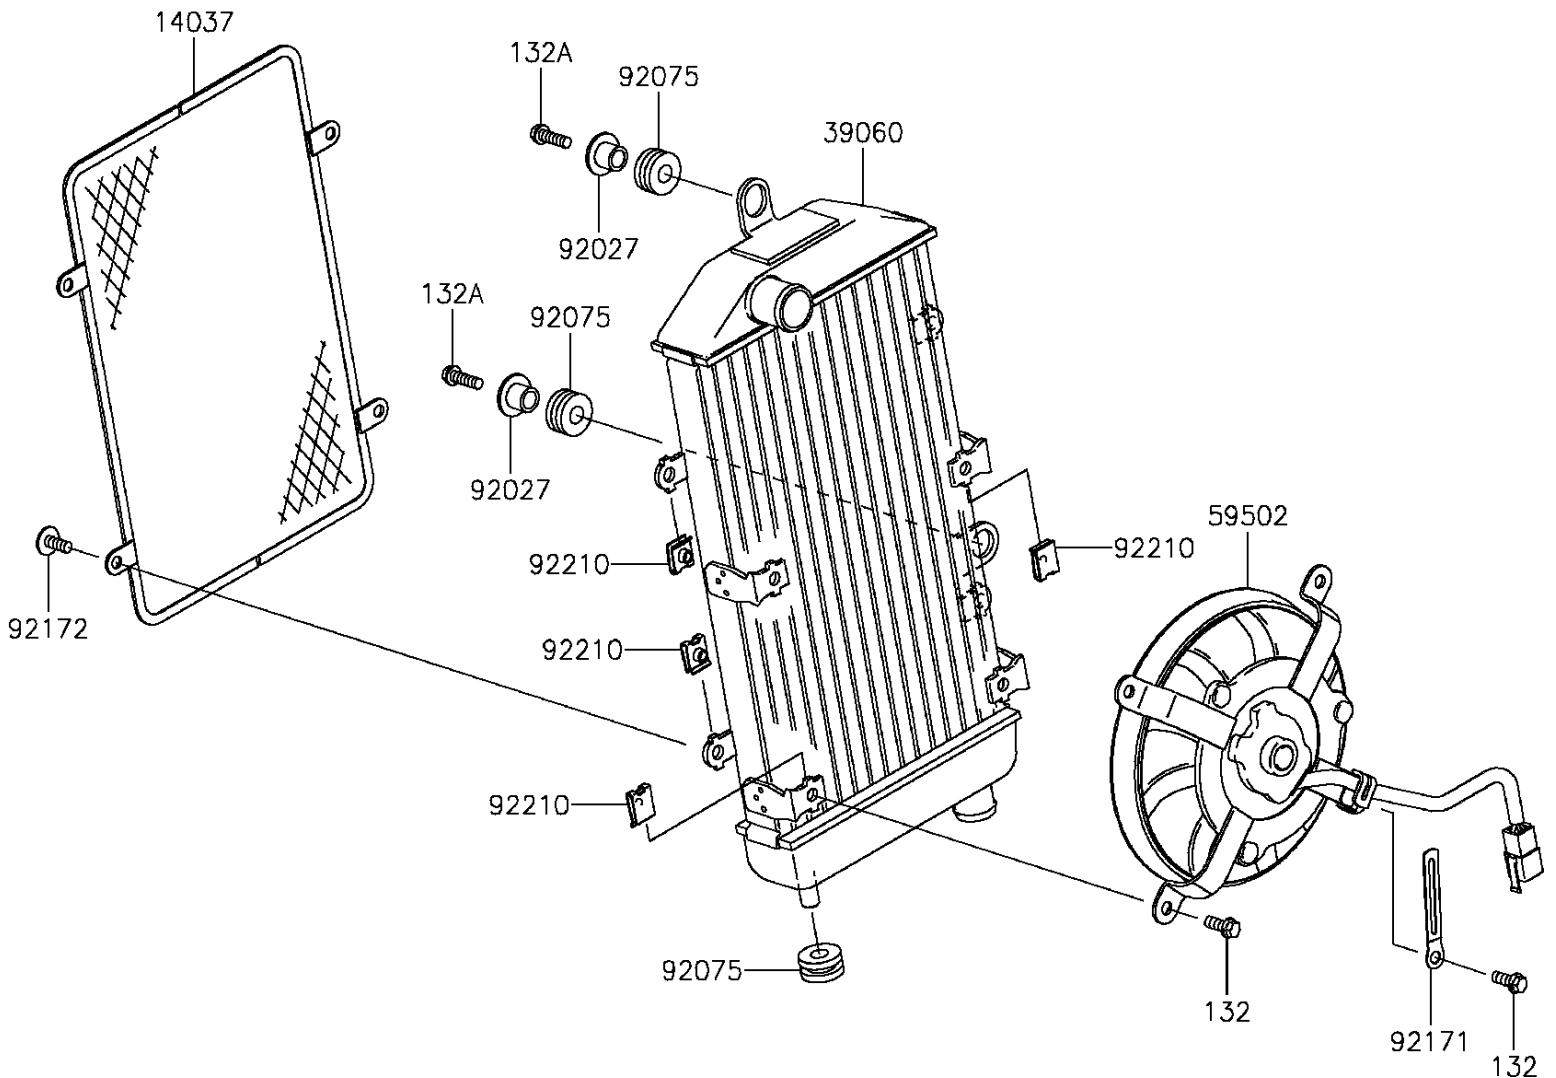

2013 VULCAN® 900 CLASSIC LT PARTS DIAGRAM

Radiator

E3032

2013 VULCAN® 900 CLASSIC LT PARTS LIST

Radiator

ITEM NAME	PART NUMBER	QUANTITY
BOLT-FLANGED-SMALL,6X14 (Ref # 132)	132BB0614	4
BOLT-FLANGED-SMALL,6X20 (Ref # 132A)	132BB0620	2
SCREEN (Ref # 14037)	14037-0046	1
RADIATOR (Ref # 39060)	39060-0029	1
FAN-ASSY (Ref # 59502)	59502-0023	1
COLLAR,L=13.1,BLACK (Ref # 92027)	92027-1450	2
DAMPER (Ref # 92075)	92075-1690	3
CLAMP (Ref # 92171)	92171-0791	1
SCREW,6X14 (Ref # 92172)	92172-0004	4
NUT (Ref # 92210)	92210-1323	8