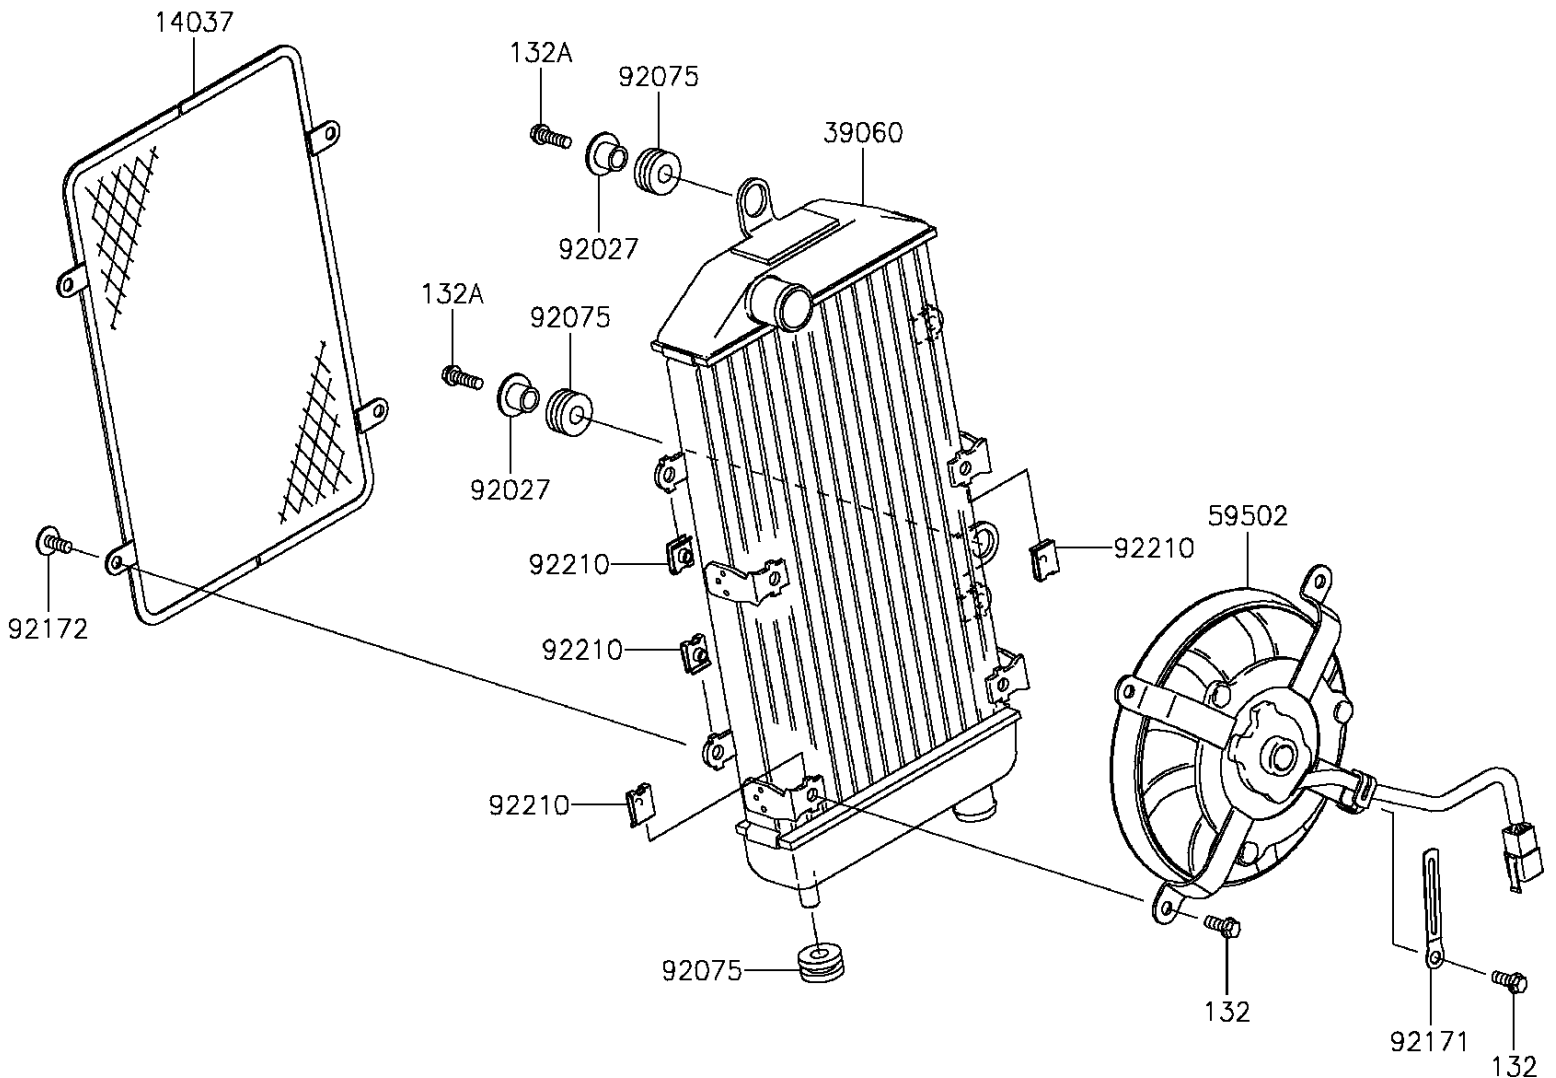

2014 VULCAN® 900 CLASSIC LT PARTS DIAGRAM

Radiator

E3032

2014 VULCAN® 900 CLASSIC LT PARTS LIST

Radiator

ITEM NAME	PART NUMBER	QUANTITY
BOLT-FLANGED-SMALL,6X14 (Ref # 132)	132BB0614	4
BOLT-FLANGED-SMALL,6X20 (Ref # 132A)	132BB0620	2
SCREEN (Ref # 14037)	14037-0046	1
RADIATOR (Ref # 39060)	39060-0029	1
FAN-ASSY (Ref # 59502)	59502-0023	1
COLLAR,L=13.1,BLACK (Ref # 92027)	92027-1450	2
DAMPER (Ref # 92075)	92075-1690	3
CLAMP (Ref # 92171)	92171-0791	1
SCREW,6X14 (Ref # 92172)	92172-0004	4
NUT (Ref # 92210)	92210-1323	8