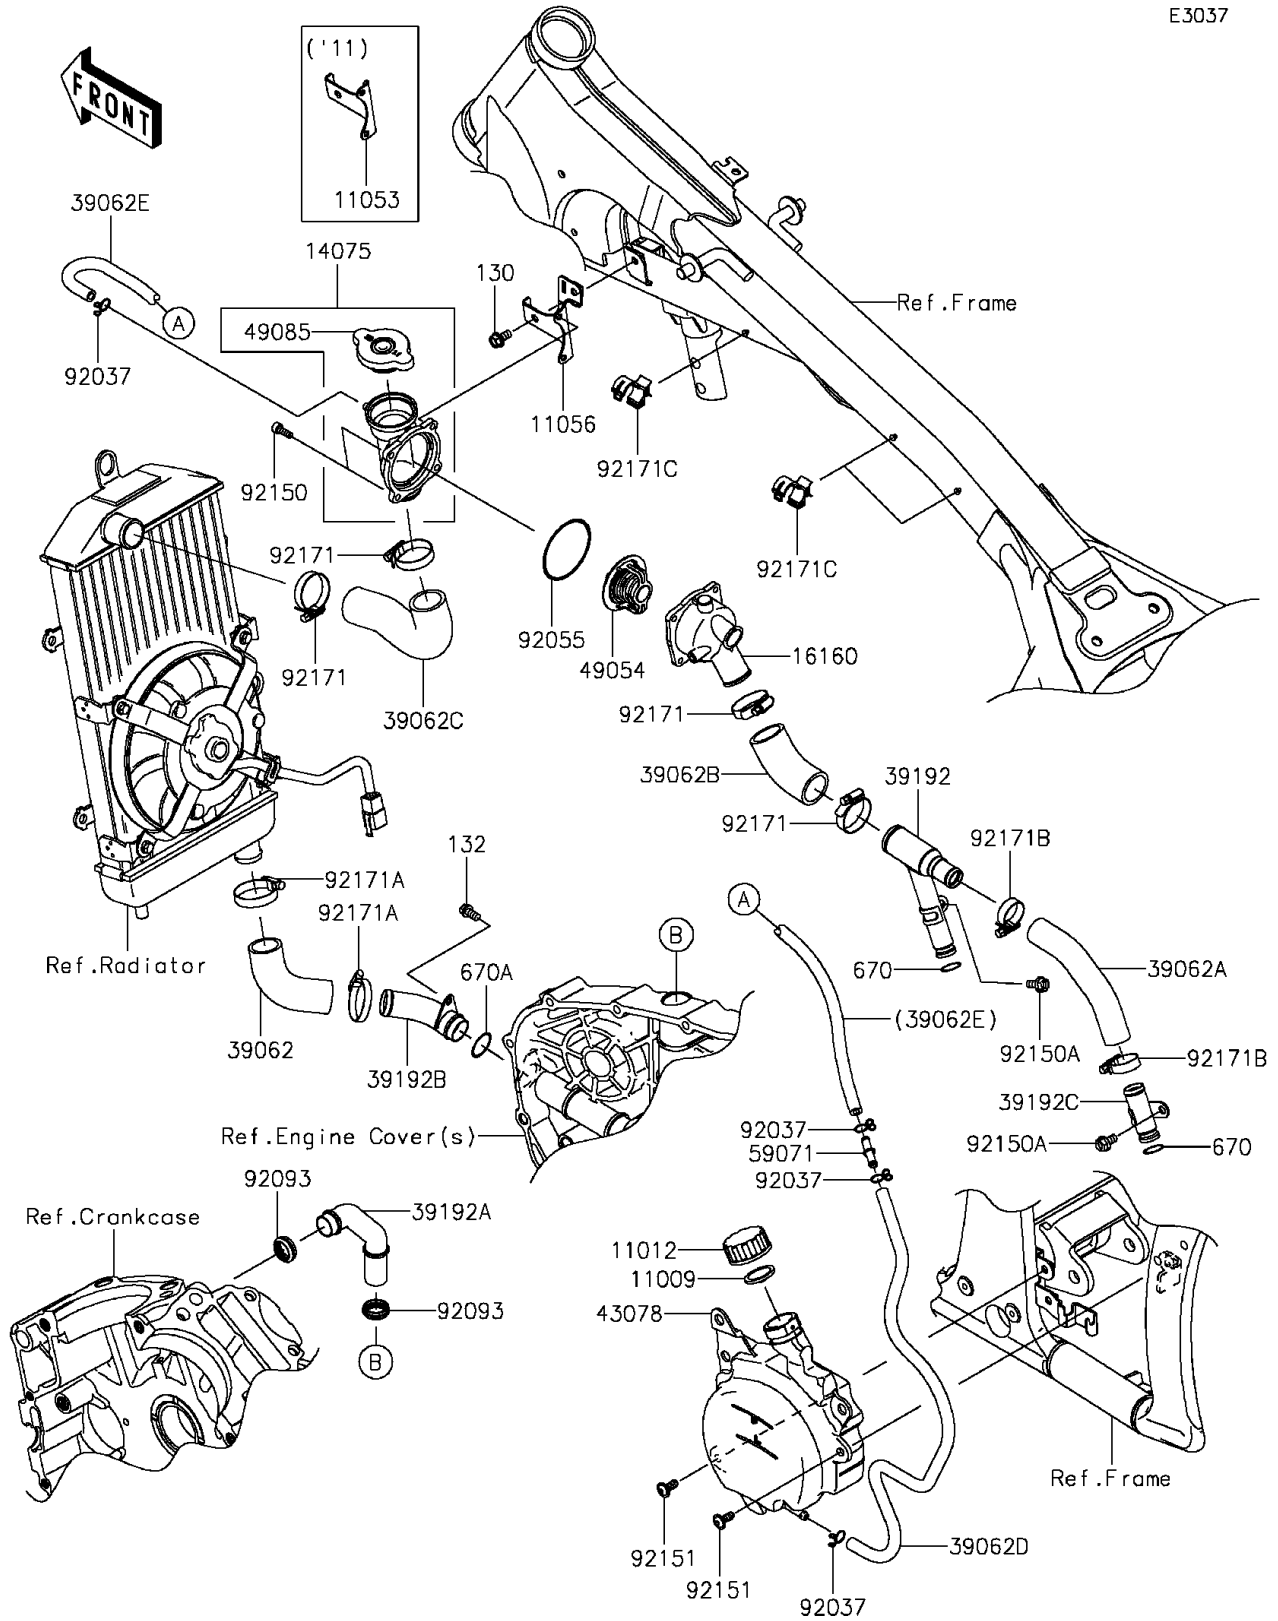

# 2011 VULCAN® 900 CLASSIC LT PARTS DIAGRAM

Water Pipe

E3037

# 2011 VULCAN® 900 CLASSIC LT PARTS LIST

Water Pipe

ITEM NAME	PART NUMBER	QUANTITY
-----------	-------------	----------