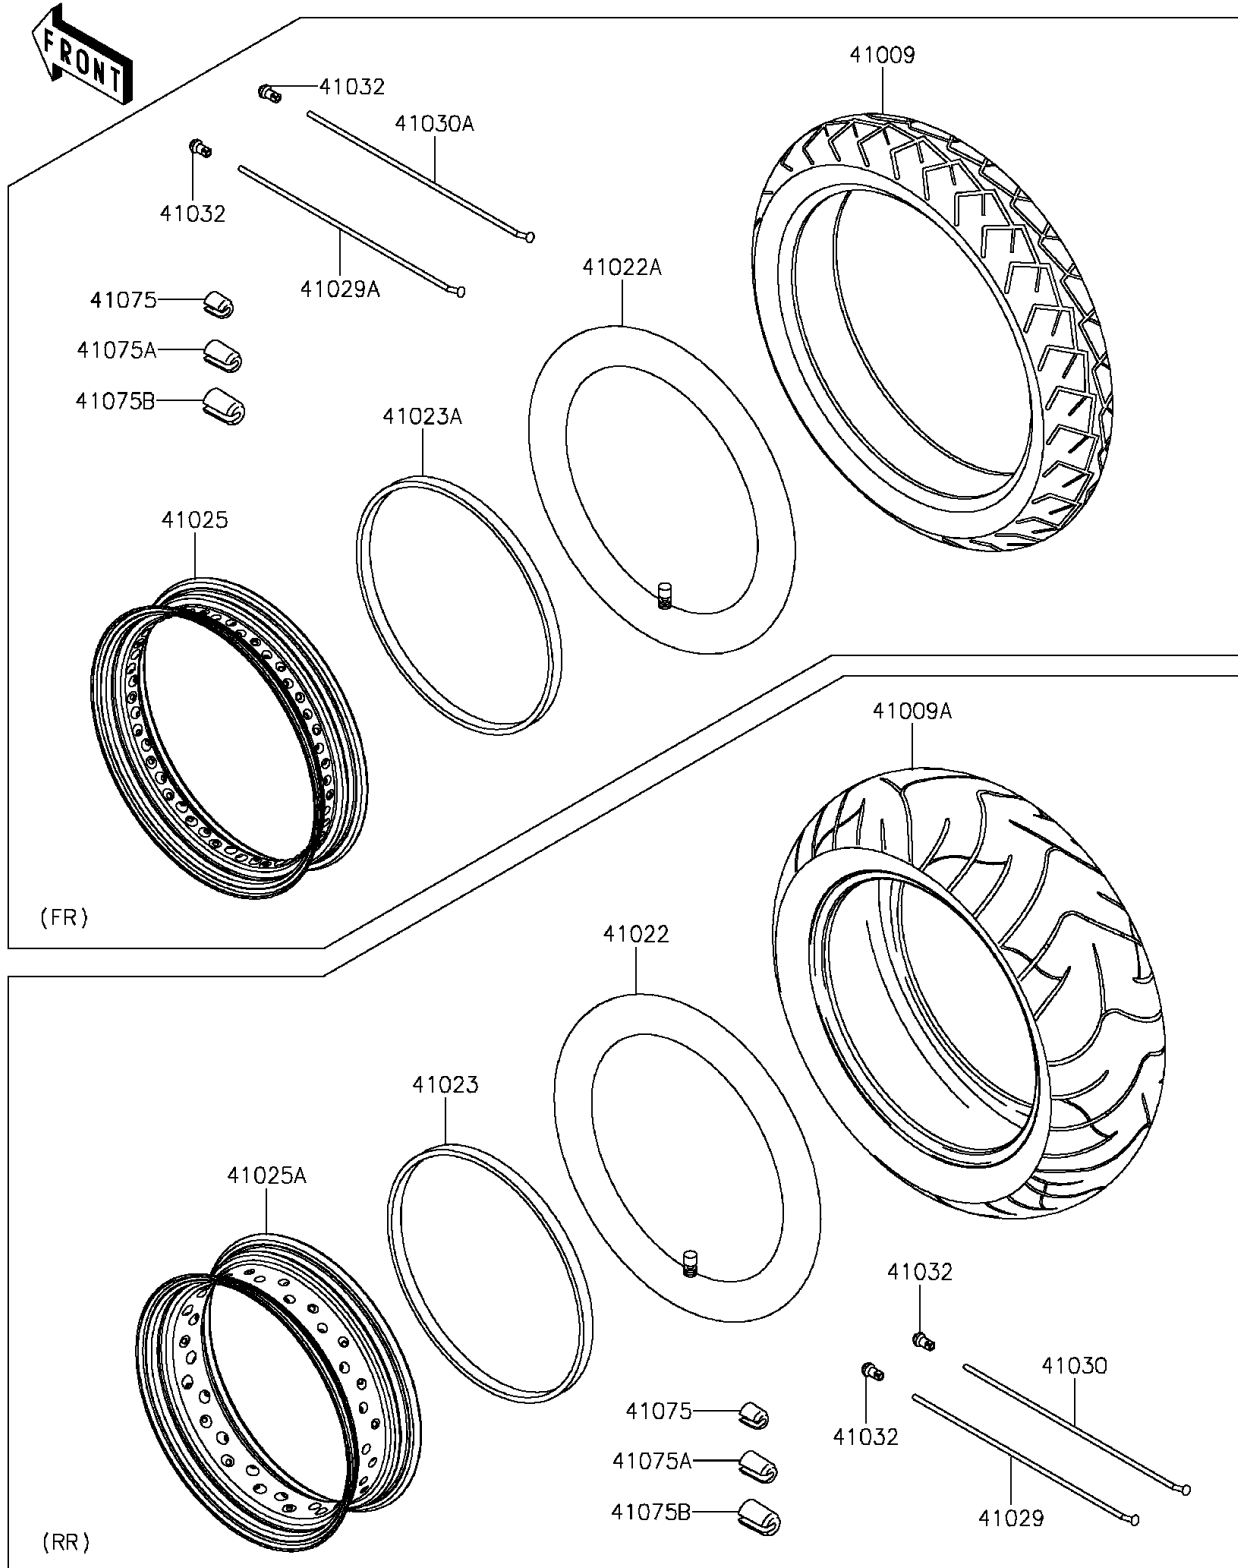

2015 VULCAN® 900 CLASSIC LT PARTS DIAGRAM

Tires

F2210

2015 VULCAN® 900 CLASSIC LT PARTS LIST

Tires

ITEM NAME	PART NUMBER	QUANTITY
-----------	-------------	----------