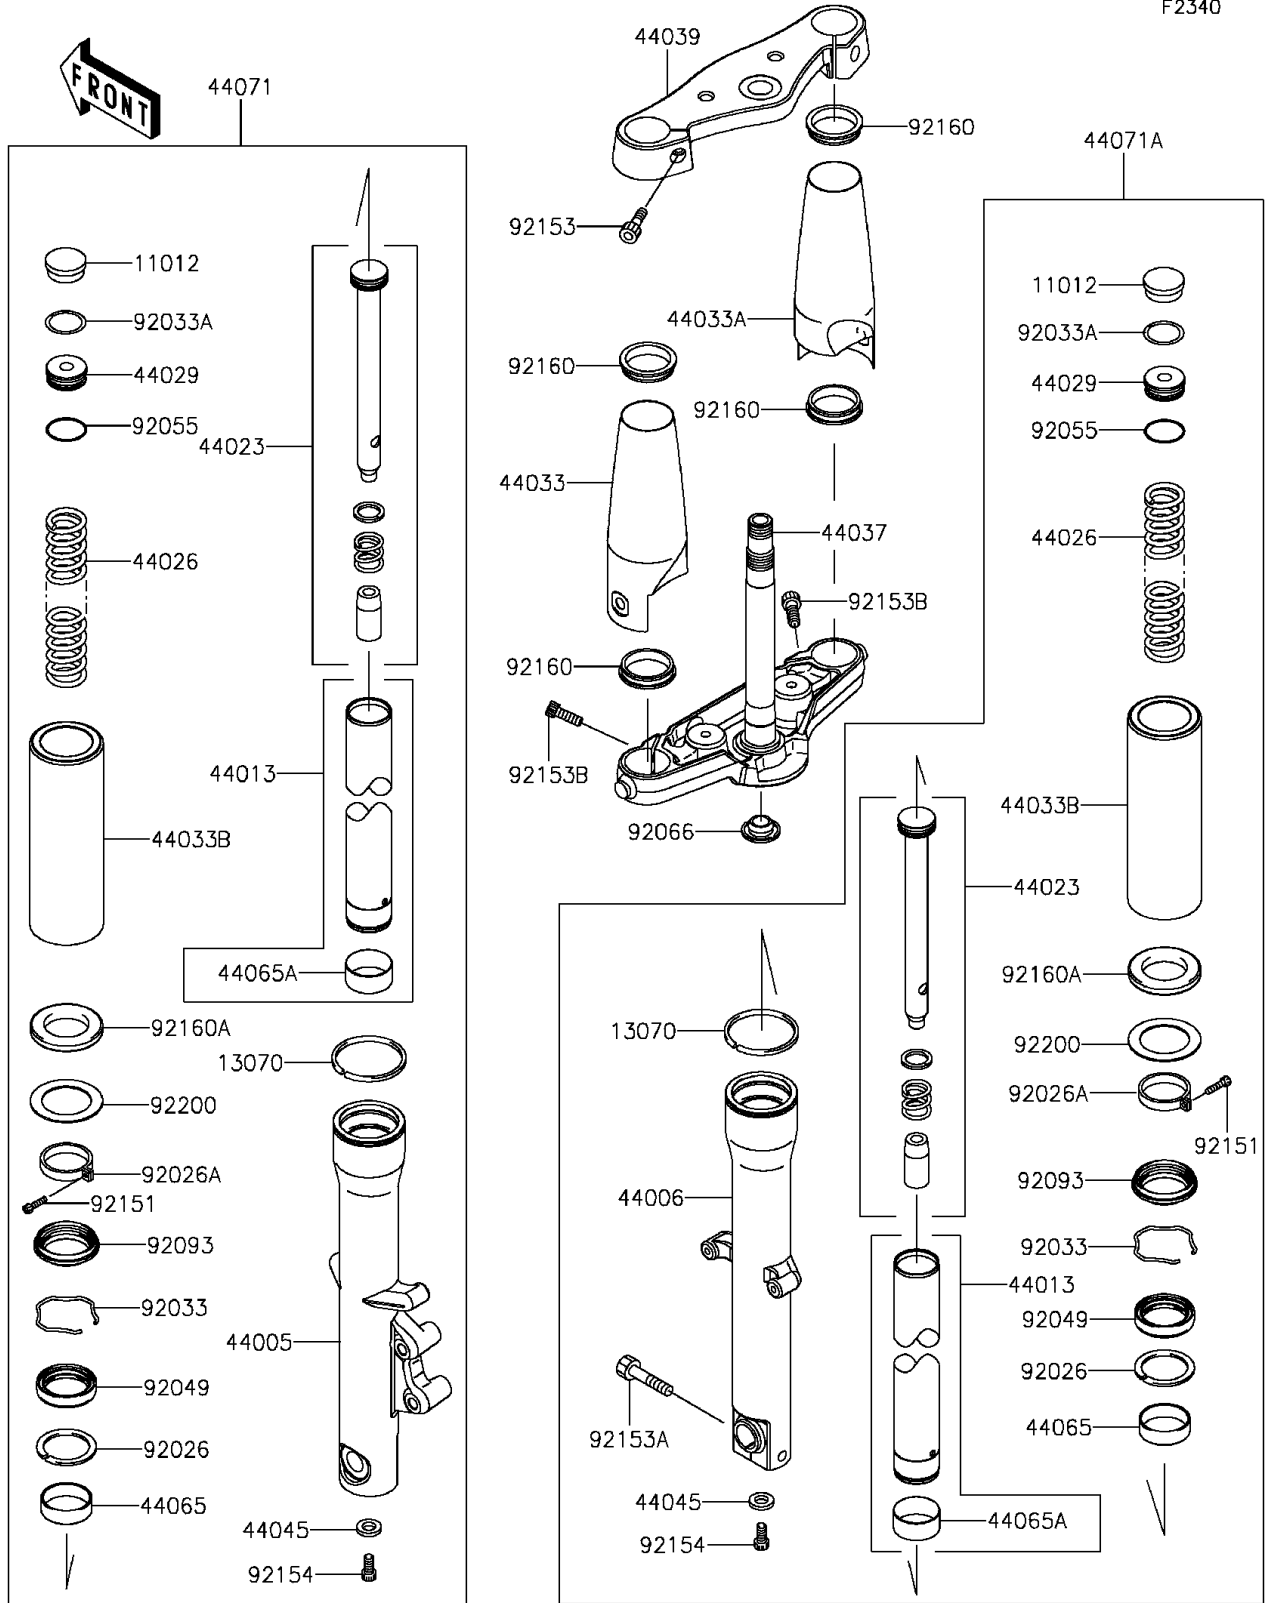

2015 VULCAN® 900 CLASSIC LT PARTS DIAGRAM

Front Fork

F2340

2015 VULCAN® 900 CLASSIC LT PARTS LIST

Front Fork

ITEM NAME	PART NUMBER	QUANTITY
-----------	-------------	----------