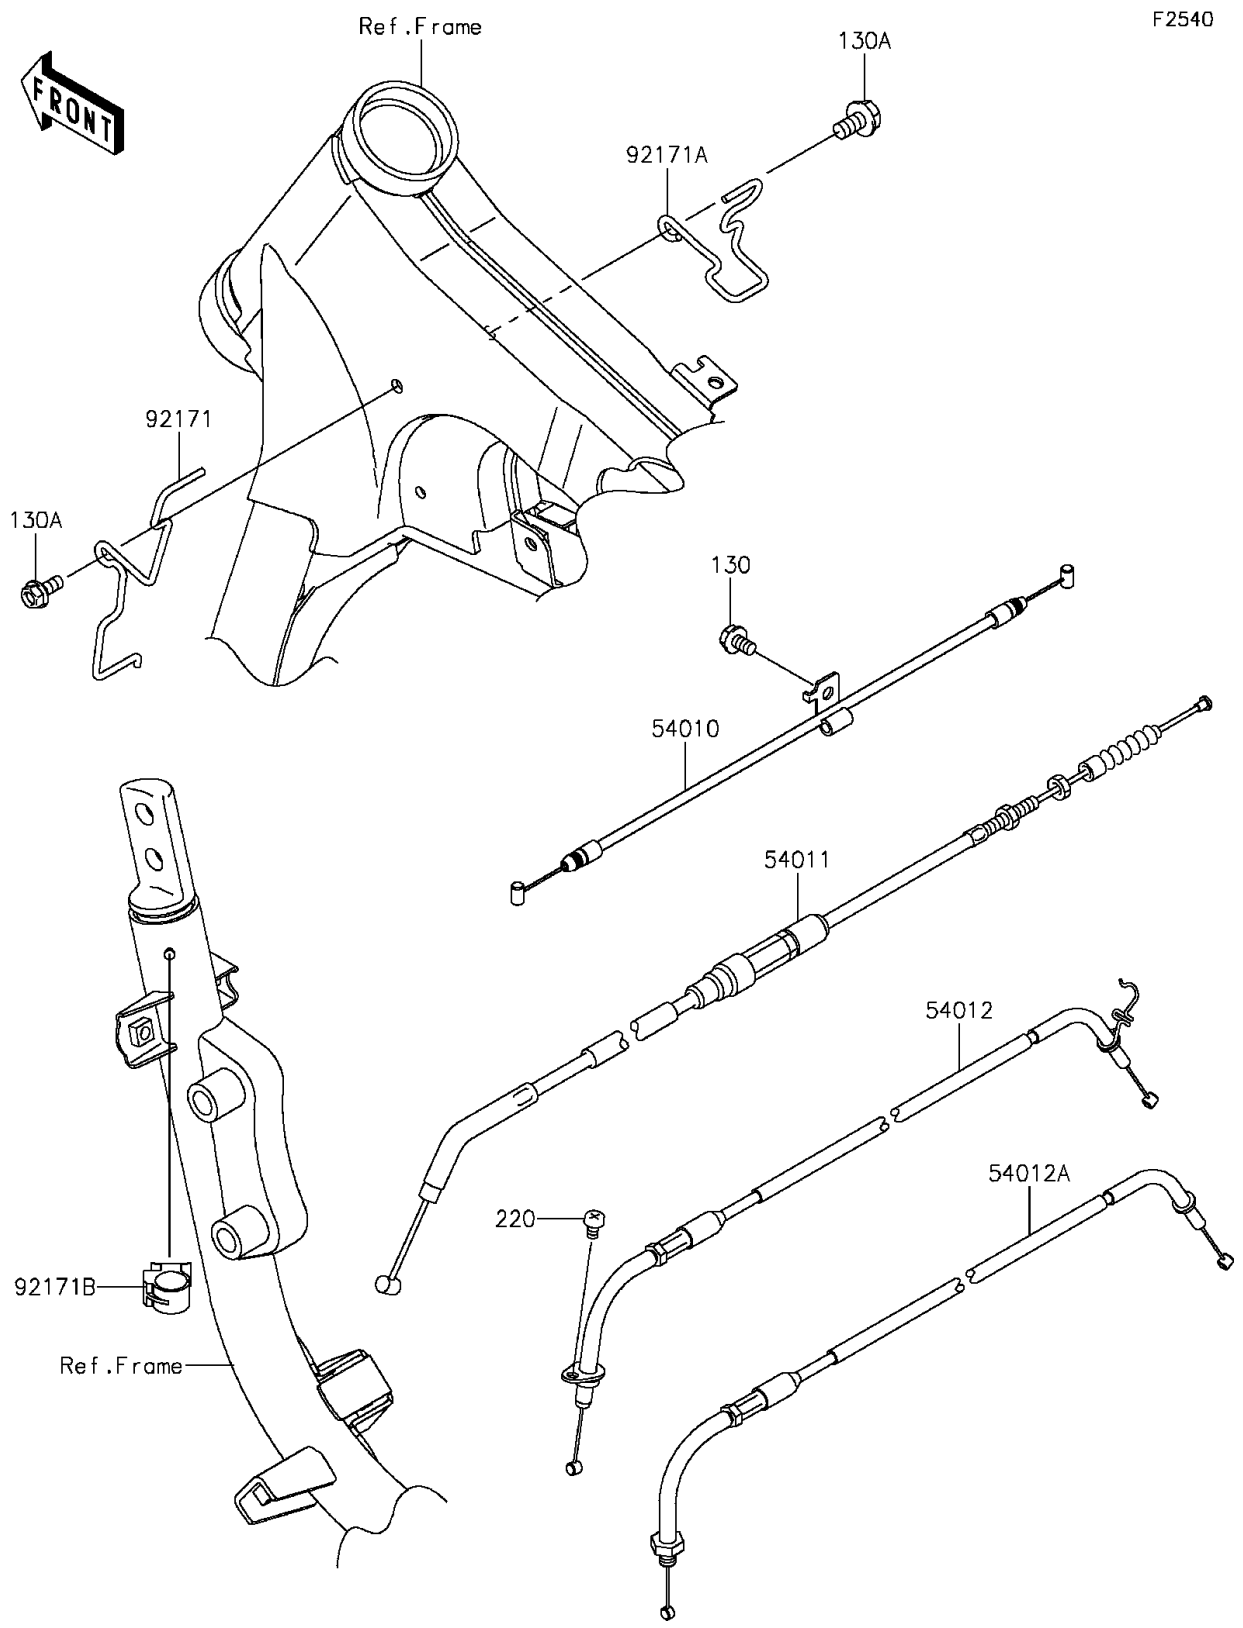

2011 VULCAN® 900 CLASSIC LT PARTS DIAGRAM

Cables

F2540

2011 VULCAN® 900 CLASSIC LT PARTS LIST

Cables

ITEM NAME	PART NUMBER	QUANTITY
BOLT-FLANGED,6X10 (Ref # 130)	130BB0610	1
BOLT-FLANGED,6X14 (Ref # 130A)	130BB0614	2
SCREW-PAN-CROS,5X8 (Ref # 220)	220AB0508	1
CABLE,SEAT LOCK (Ref # 54010)	54010-0065	1
CABLE-CLUTCH (Ref # 54011)	54011-0070	1
CABLE-THROTTLE,OPENING (Ref # 54012)	54012-0171	1
CABLE-THROTTLE,CLOSING (Ref # 54012A)	54012-0172	1
CLAMP,FR,LH (Ref # 92171)	92171-0597	1
CLAMP,FR,RH (Ref # 92171A)	92171-0605	1
CLAMP,DIA=15 (Ref # 92171B)	92171-1424	1