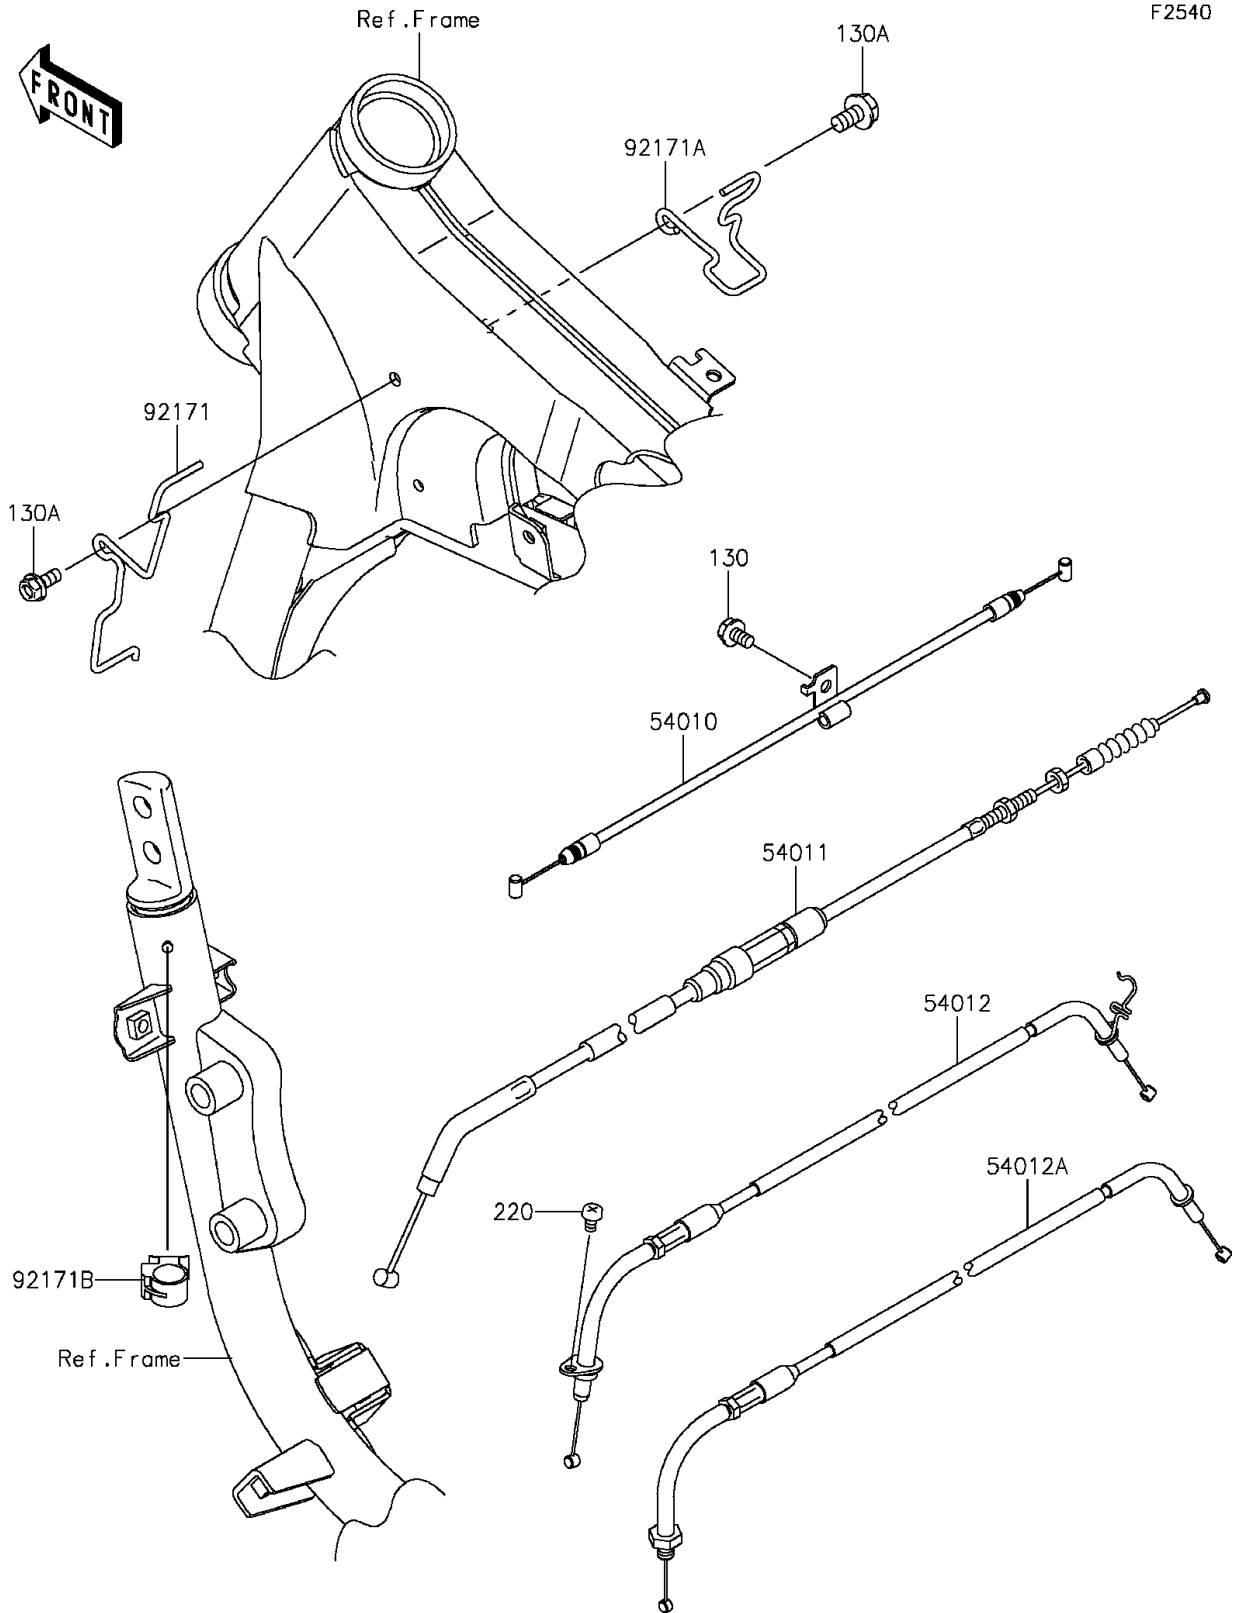

2015 VULCAN® 900 CLASSIC LT PARTS DIAGRAM

Cables

F2540

2015 VULCAN® 900 CLASSIC LT PARTS LIST

Cables

ITEM NAME	PART NUMBER	QUANTITY
-----------	-------------	----------