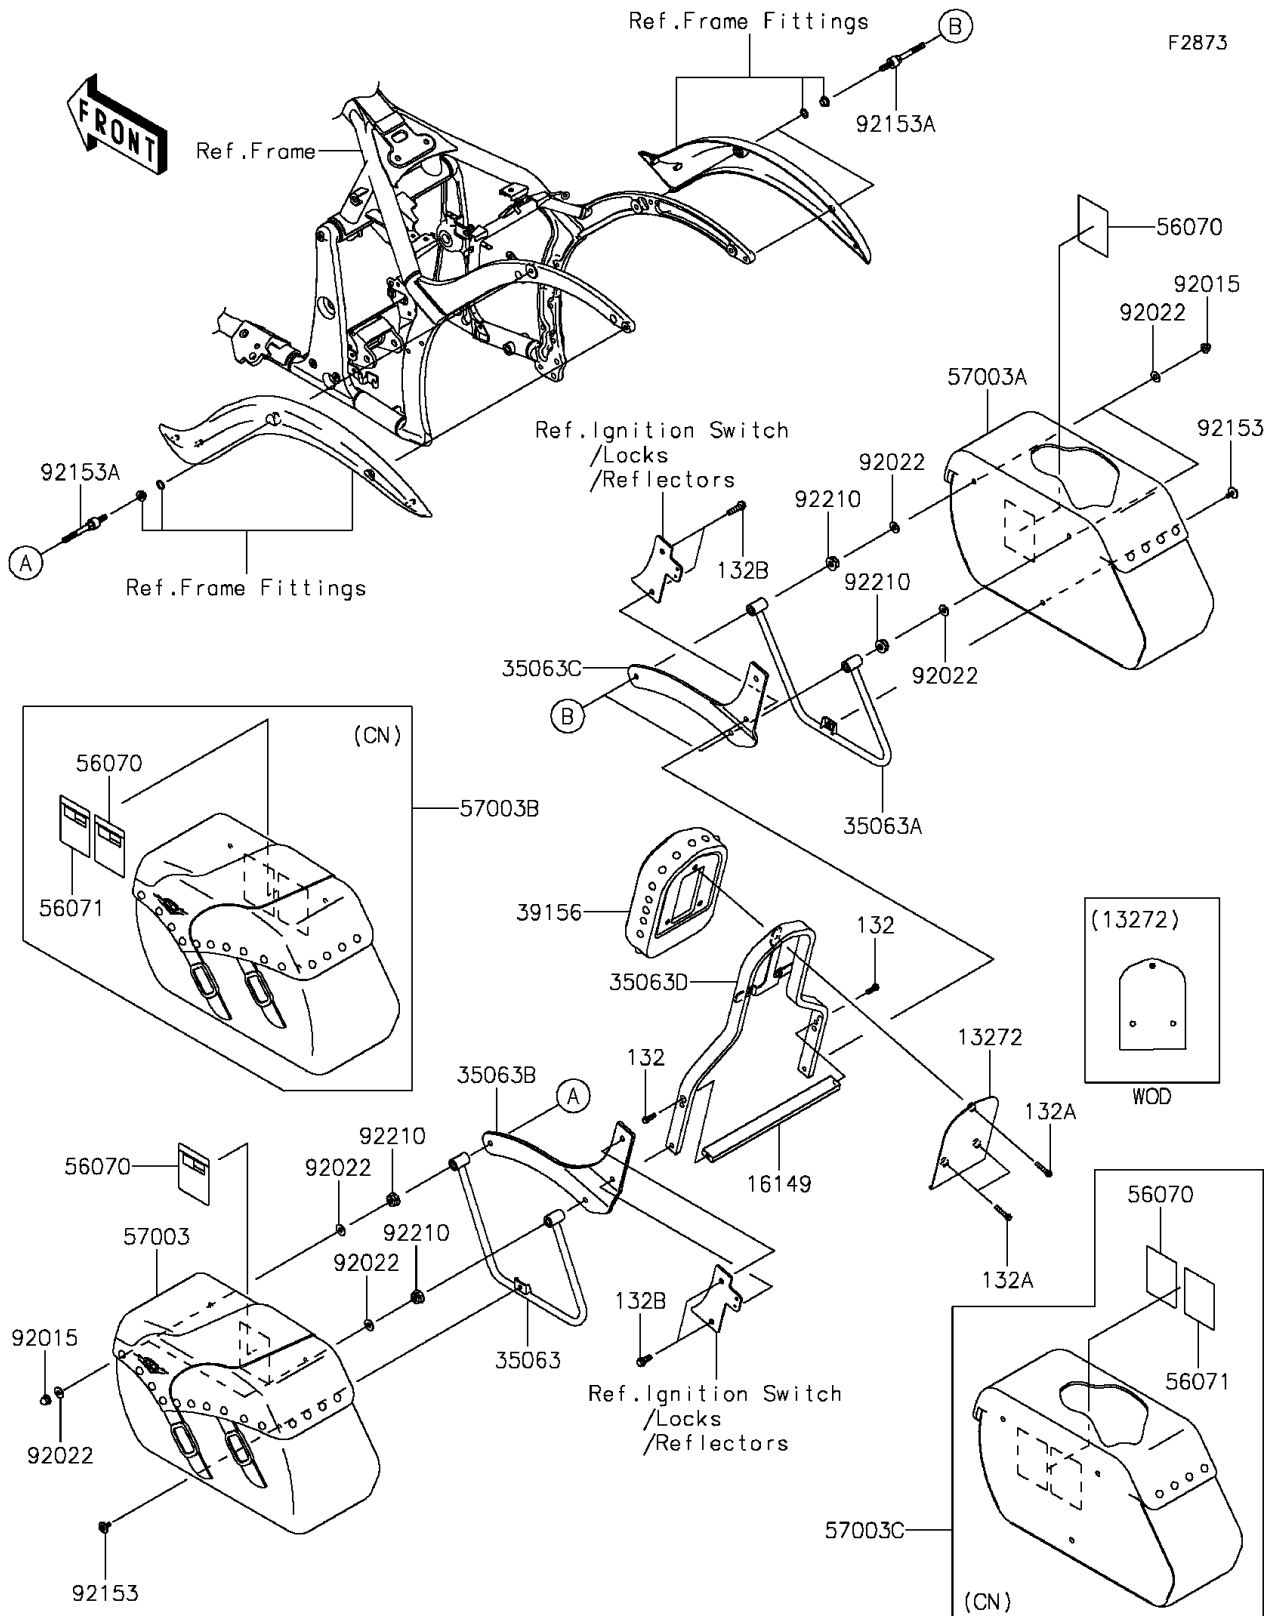

2011 VULCAN® 900 CLASSIC LT PARTS DIAGRAM

Saddlebags

2011 VULCAN® 900 CLASSIC LT PARTS LIST

Saddlebags

ITEM NAME	PART NUMBER	QUANTITY
BOLT-FLANGED-SMALL,6X20 (Ref # 132)	132BB0620	2
BOLT-FLANGED-SMALL,6X30 (Ref # 132A)	132E0630	3
BOLT-FLANGED-SMALL,8X20 (Ref # 132B)	132E0820	4
PLATE (Ref # 13272)	13272-0841	1
BAR (Ref # 16149)	16149-0032	1
STAY,SIDE BAG,LH (Ref # 35063)	35063-0264	1
STAY,SIDE BAG,RH (Ref # 35063A)	35063-0266	1
STAY,BACKREST,LH (Ref # 35063B)	35063-0349	1
STAY,BACKREST,RH (Ref # 35063C)	35063-0350	1
STAY,BACKREST (Ref # 35063D)	35063-0691	1
PAD,SISSY BAR,BLACK (Ref # 39156)	39156-0559-MA	1
LABEL-WARNING,SADDLEBAG (Ref # 56070)	56070-0076	2
NUT,CAP,LOCK,8MM,BLACK (Ref # 92015)	92015-1209	4
WASHER,8.5X20X1.6,BLACK (Ref # 92022)	92022-1317	8
BOLT,6X16 (Ref # 92153)	92153-0684	2
BOLT (Ref # 92153A)	92153-1544	4
NUT,FLANGED,8MM (Ref # 92210)	92210-0555	4
LABEL-WARNING,SADDLEBAG (Ref # 56071)	56071-0001	2
BAG-ASSY,LH (Ref # 57003)	57003-0086	1
BAG-ASSY,RH (Ref # 57003A)	57003-0087	1
BAG-ASSY,LH (Ref # 57003B)	57003-0088	1
BAG-ASSY,RH (Ref # 57003C)	57003-0089	1