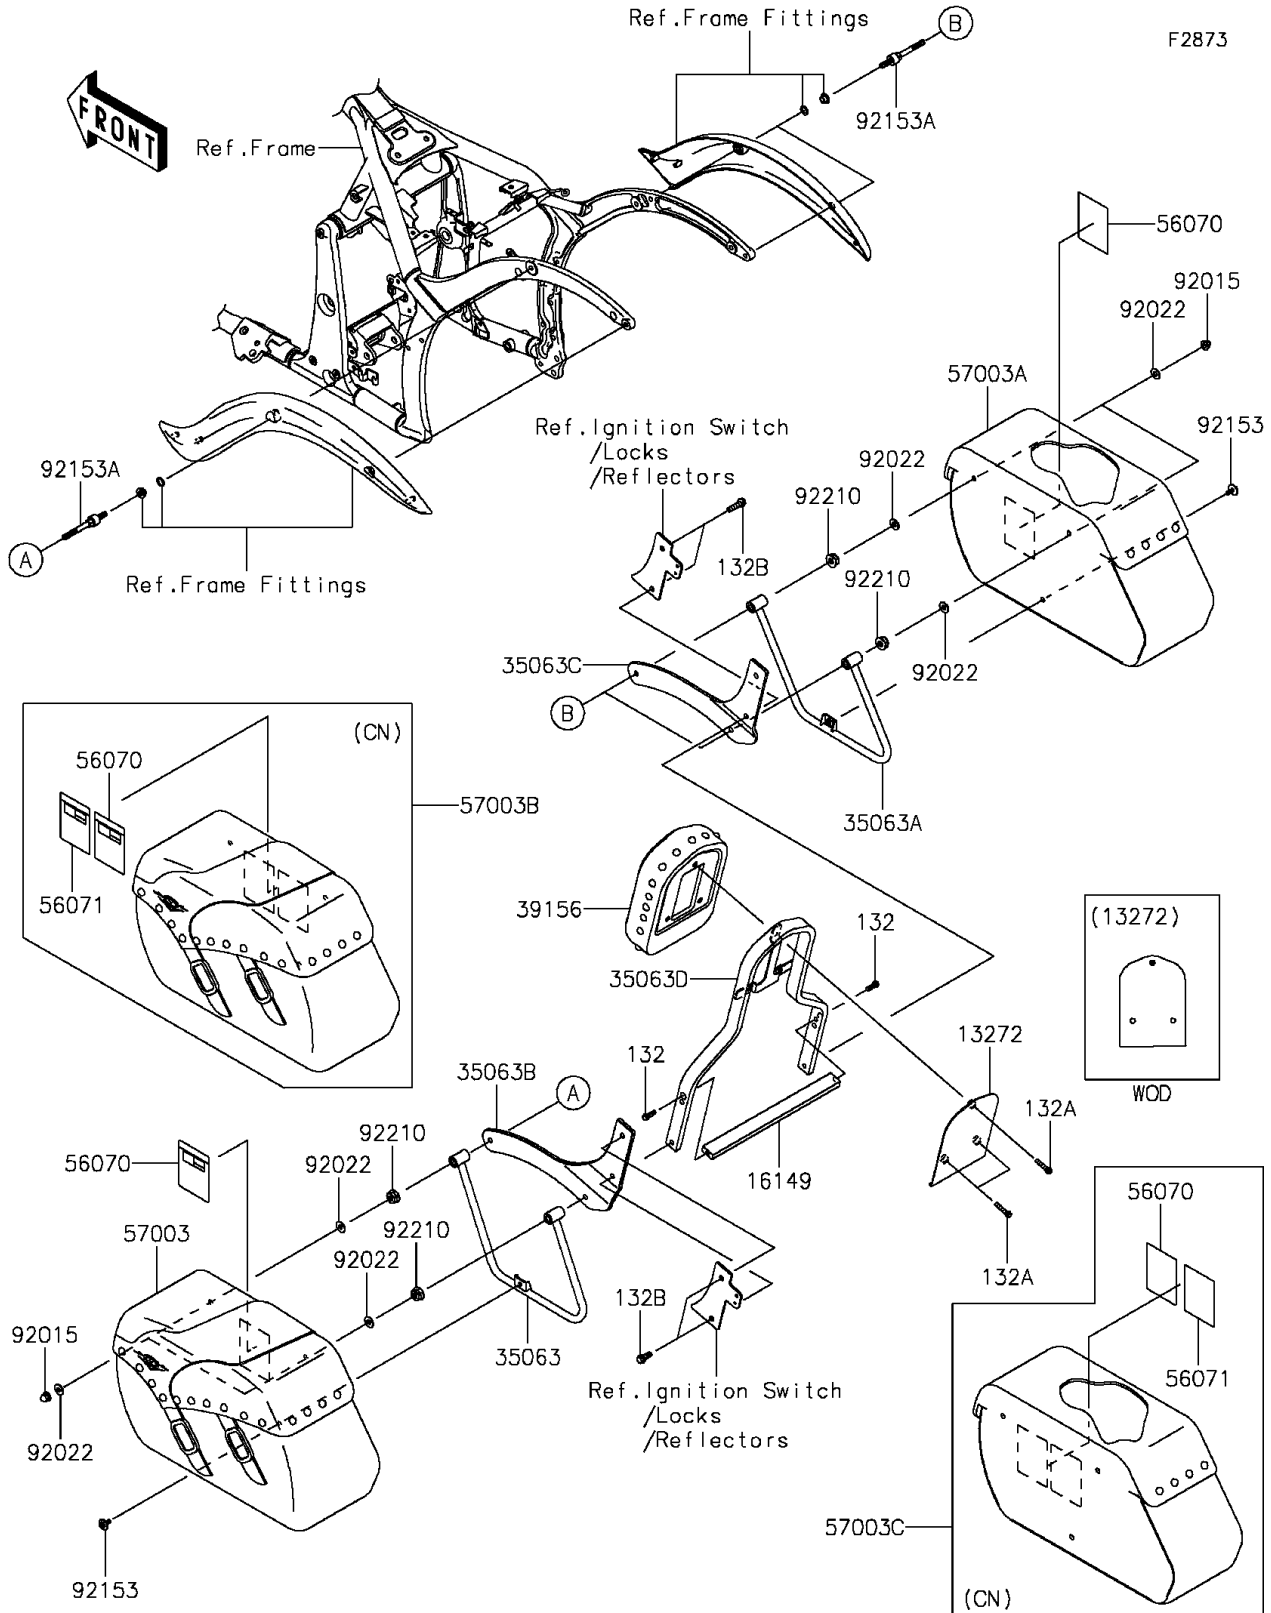

2013 VULCAN® 900 CLASSIC LT PARTS DIAGRAM

Saddlebags

2013 VULCAN® 900 CLASSIC LT PARTS LIST

Saddlebags

ITEM NAME	PART NUMBER	QUANTITY
BOLT-FLANGED-SMALL,6X20 (Ref # 132)	132BB0620	2
BOLT-FLANGED-SMALL,6X30 (Ref # 132A)	132E0630	3
BOLT-FLANGED-SMALL,8X20 (Ref # 132B)	132E0820	4
PLATE (Ref # 13272)	13272-0841	1
BAR (Ref # 16149)	16149-0032	1
STAY,SIDE BAG,LH (Ref # 35063)	35063-0264	1
STAY,SIDE BAG,RH (Ref # 35063A)	35063-0266	1
STAY,BACKREST,LH (Ref # 35063B)	35063-0349	1
STAY,BACKREST,RH (Ref # 35063C)	35063-0350	1
STAY,BACKREST (Ref # 35063D)	35063-0691	1
PAD,SISSY BAR,BLACK (Ref # 39156)	39156-0559-MA	1
LABEL-WARNING,SADDLEBAG (Ref # 56070)	56070-0076	2
NUT,CAP,LOCK,8MM,BLACK (Ref # 92015)	92015-1209	4
WASHER,8.5X20X1.6,BLACK (Ref # 92022)	92022-1317	8
BOLT,6X16 (Ref # 92153)	92153-0684	2
BOLT (Ref # 92153A)	92153-1544	4
NUT,FLANGED,8MM (Ref # 92210)	92210-0555	4
LABEL-WARNING,SADDLEBAG (Ref # 56071)	56071-0001	2
BAG-ASSY,LH (Ref # 57003)	57003-0086	1
BAG-ASSY,RH (Ref # 57003A)	57003-0087	1
BAG-ASSY,LH (Ref # 57003B)	57003-0088	1
BAG-ASSY,RH (Ref # 57003C)	57003-0089	1