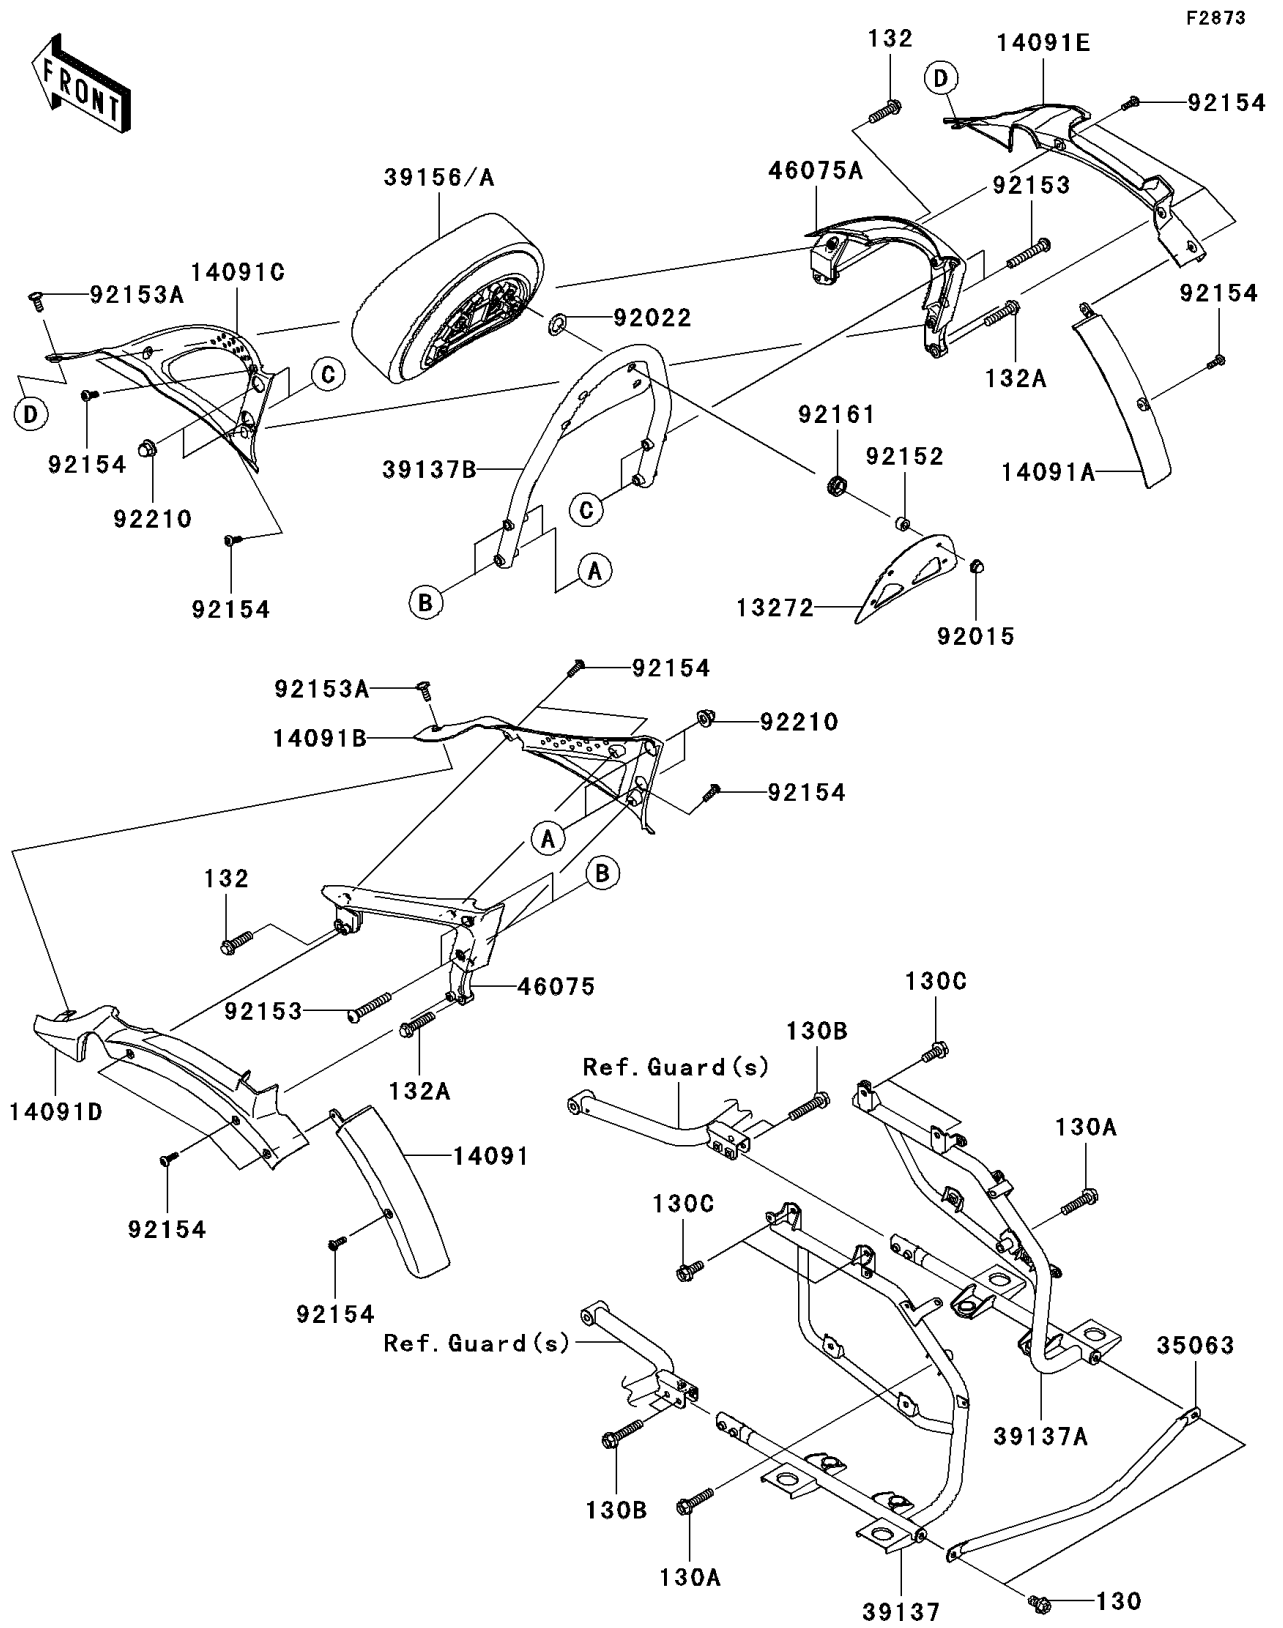

# 2012 VULCAN® 1700 NOMAD™ PARTS DIAGRAM

Saddlebags(Side Bag Bracket)

## 2012 VULCAN® 1700 NOMAD™ PARTS LIST

### Saddlebags(Side Bag Bracket)

ITEM NAME	PART NUMBER	QUANTITY
BOLT-FLANGED,8X14 (Ref # 130)	130BA0814	2
BOLT-FLANGED,8X35 (Ref # 130A)	130BA0835	2
BOLT-FLANGED,8X40 (Ref # 130B)	130BA0840	4
BOLT-FLANGED,8X20 (Ref # 130C)	130CA0820	4
BOLT-FLANGED-SMALL,8X30 (Ref # 132)	132BA0830	2
BOLT-FLANGED-SMALL,8X35 (Ref # 132A)	132BA0835	2
PLATE,BACKREST (Ref # 13272)	13272-0747	1
COVER,STRUT,LH (Ref # 14091)	14091-0957	1
COVER,STRUT,RH (Ref # 14091A)	14091-0958	1
COVER,GRIP,INNER,LH (Ref # 14091B)	14091-0962	1
COVER,GRIP,INNER,RH (Ref # 14091C)	14091-0963	1
COVER,GRIP,OUTER,LH (Ref # 14091D)	14091-0964	1
COVER,GRIP,OUTER,RH (Ref # 14091E)	14091-0965	1
STAY,PANNIER (Ref # 35063)	35063-0537	1
STAY-COMP,PANNIER,LH (Ref # 39137)	39137-0048	1
STAY-COMP,PANNIER,RH (Ref # 39137A)	39137-0049	1
STAY-COMP,BACKREST (Ref # 39137B)	39137-0053	1
PAD,BACKREST,BLACK (Ref # 39156A)	39156-0657-MA	1
GRIP,LH (Ref # 46075)	46075-0075	1
GRIP,RH (Ref # 46075A)	46075-0076	1
NUT,CAP,6MM (Ref # 92015)	92015-1385	4
WASHER,15.1X23X1.8 (Ref # 92022)	92022-1755	4
COLLAR,6.5X12X7.5 (Ref # 92152)	92152-0793	4
BOLT,SOCKET,8X50 (Ref # 92153)	92153-0420	4
BOLT,SOCKET,6X16 (Ref # 92153A)	92153-0817	2
BOLT,SOCKET,5X16 (Ref # 92154)	92154-0209	14
DAMPER (Ref # 92161)	92161-0570	4
NUT,CAP,8MM (Ref # 92210)	92210-1161	4