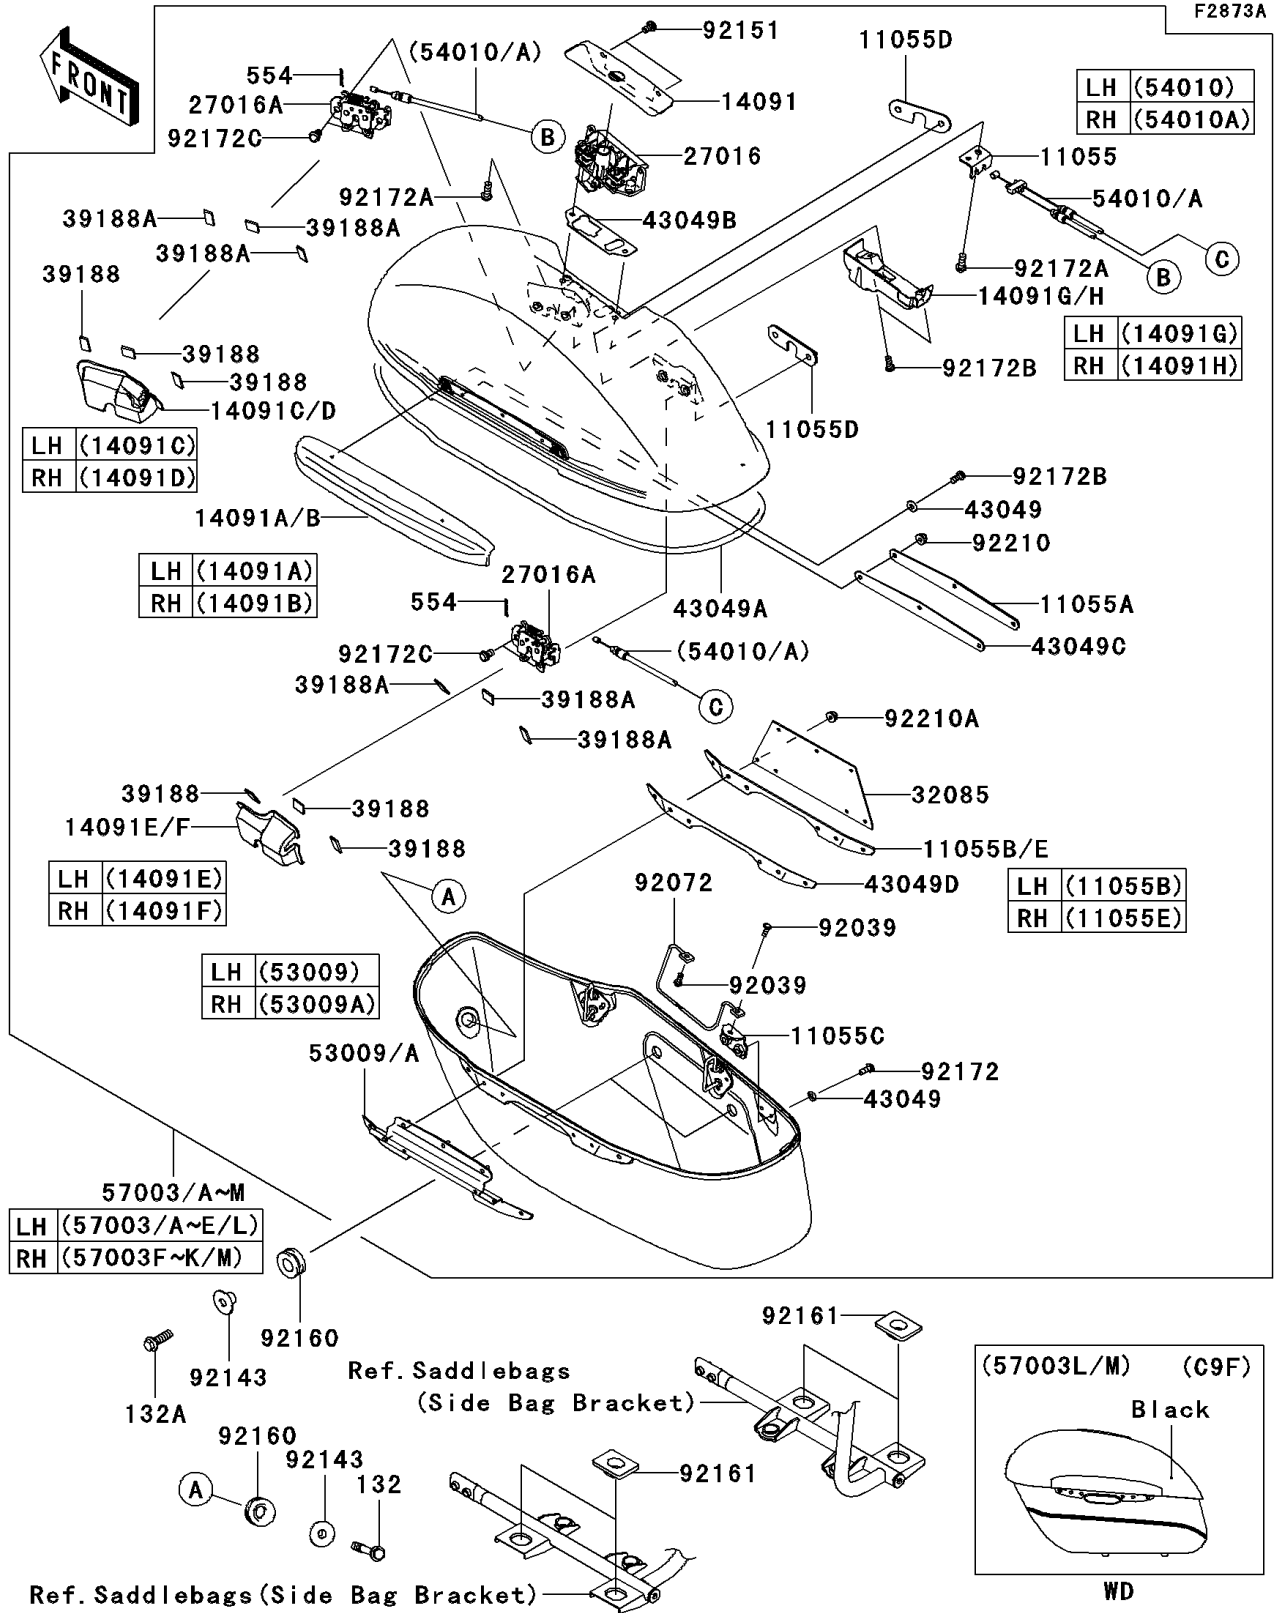

2009 Vulcan® 1700 Nomad™ PARTS DIAGRAM

Saddlebags(Side Bag)

F2873A

2009 Vulcan® 1700 Nomad™ PARTS LIST

Saddlebags(Side Bag)

ITEM NAME	PART NUMBER	QUANTITY
BRACKET (Ref # 11055)	11055-1910	2
BRACKET (Ref # 11055A)	11055-1911	2
BRACKET,LH (Ref # 11055B)	11055-1912	1
BRACKET,BELT (Ref # 11055C)	11055-1913	2
BRACKET (Ref # 11055D)	11055-1916	4
BRACKET,RH (Ref # 11055E)	11055-1917	1
COVER,PANNIER LOCK (Ref # 14091)	14091-1667	2
COVER,PANNIER HINGE,LH (Ref # 14091A)	14091-1668	1
COVER,PANNIER HINGE,RH (Ref # 14091B)	14091-1669	1
COVER,PANNIER LOCK,FR,LH (Ref # 14091C)	14091-1749	1
COVER,PANNIER LOCK,FR,RH (Ref # 14091D)	14091-1750	1
COVER,PANNIER LOCK,RR,LH (Ref # 14091E)	14091-1751	1
COVER,PANNIER LOCK,RR,RH (Ref # 14091F)	14091-1752	1
COVER,PANNIER LOCK,CNT,LH (Ref # 14091G)	14091-1753	1
COVER,PANNIER LOCK,CNT,RH (Ref # 14091H)	14091-1754	1
LOCK-ASSY,PANNIER CASE (Ref # 27016)	27016-0026	2
LOCK-ASSY,PANNIER CASE,STRIKER (Ref # 27016A)	27016-0029	4
STOPPER (Ref # 32085)	32085-0187	2
TAPE,10X15 (Ref # 39188)	39188-0014	12
TAPE,15X10 (Ref # 39188A)	39188-0015	12
PACKING (Ref # 43049)	43049-0019	8
PACKING (Ref # 43049A)	43049-0022	2
PACKING (Ref # 43049B)	43049-0023	2
PACKING (Ref # 43049C)	43049-0024	2
PACKING (Ref # 43049D)	43049-0026	2
HINGE,LH (Ref # 53009)	53009-0029	1
HINGE,RH (Ref # 53009A)	53009-0030	1
CABLE,PANNIER CASE,LH (Ref # 54010)	54010-0113	1
CABLE,PANNIER CASE,RH (Ref # 54010A)	54010-0114	1