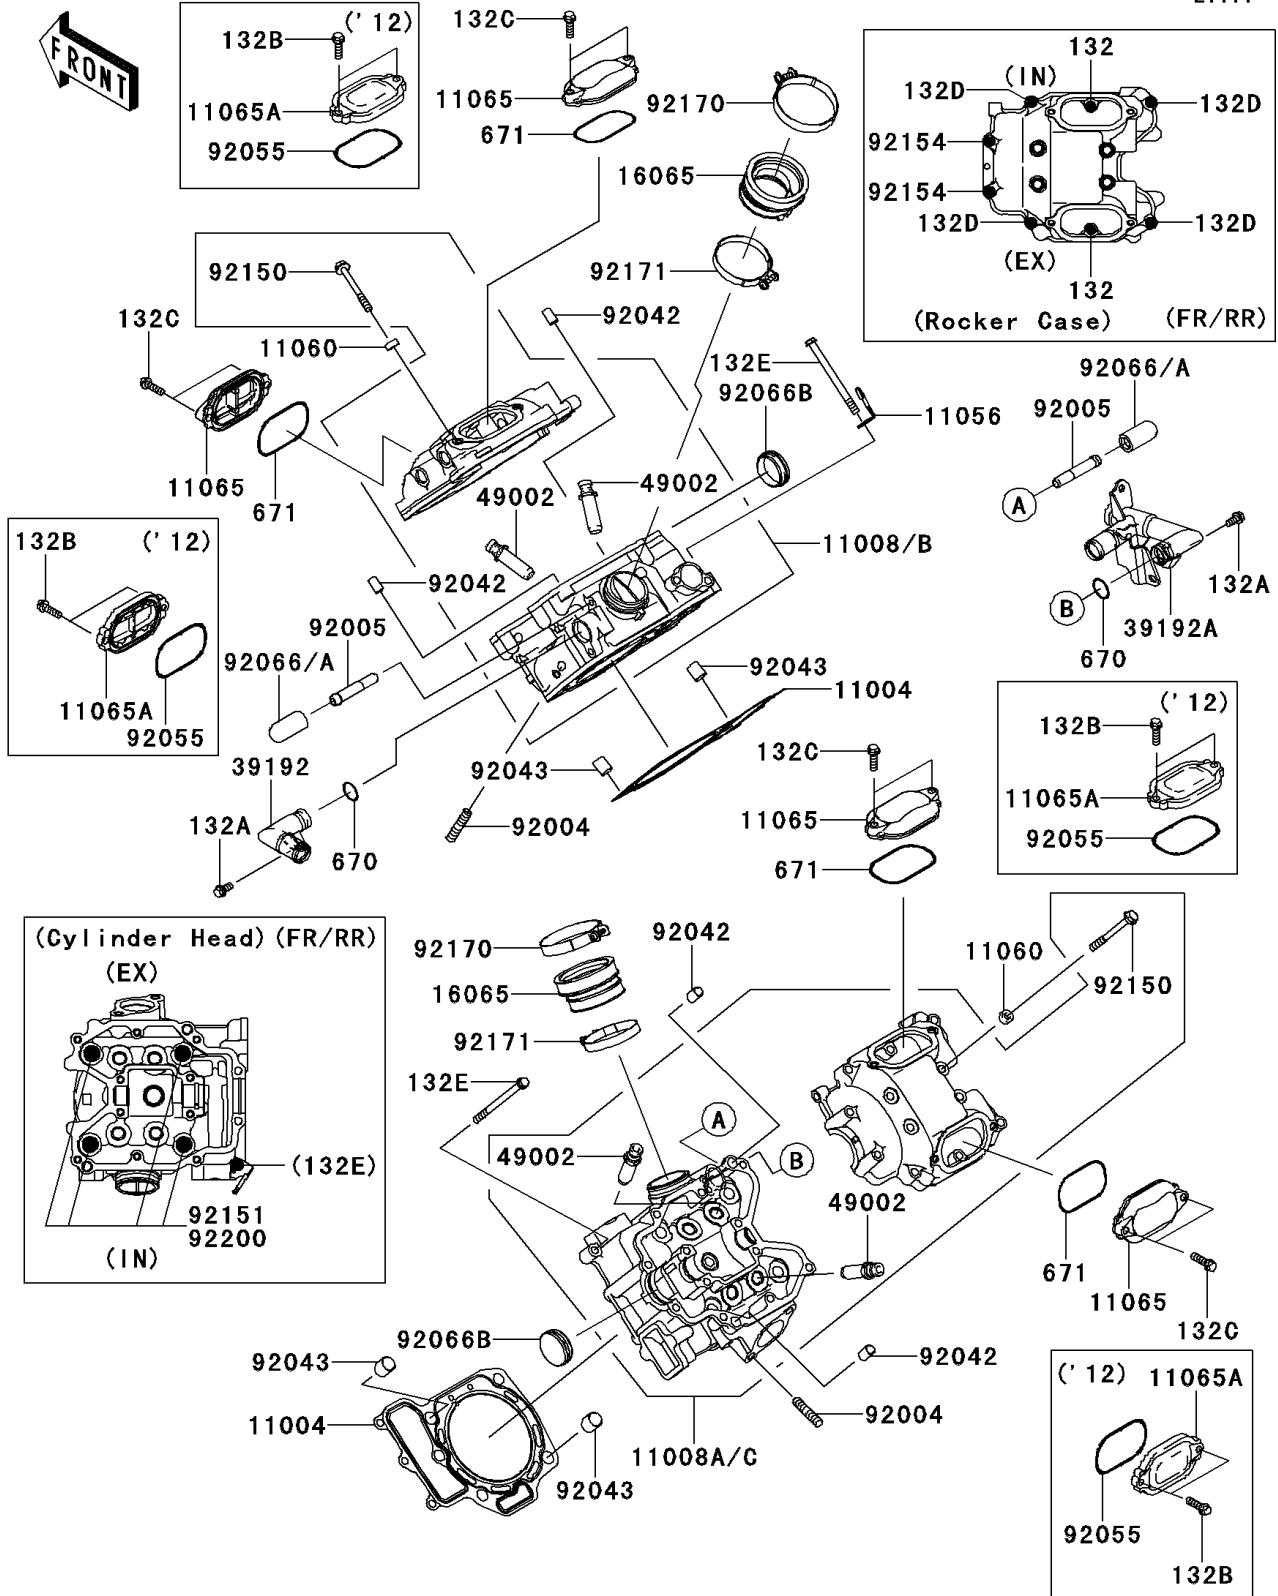

# 2012 BRUTE FORCE® 750 4x4i PARTS DIAGRAM

Cylinder Head(-VF750DE095936)

E1111

## 2012 BRUTE FORCE® 750 4x4i PARTS LIST

Cylinder Head(-VF750DE095936)

ITEM NAME	PART NUMBER	QUANTITY
BOLT-FLANGED-SMALL,6X25 (Ref # 132)	132BA0625	4
BOLT-FLANGED-SMALL,6X12 (Ref # 132A)	132BD0612	2
BOLT-FLANGED-SMALL,6X20 (Ref # 132B)	132BD0620	8
BOLT-FLANGED-SMALL,6X30 (Ref # 132D)	132BD0630	8
BOLT-FLANGED-SMALL,6X95 (Ref # 132E)	132BD0695	2
O RING,16MM (Ref # 670)	670B2016	2
GASKET-HEAD (Ref # 11004)	11004-0011	2
HEAD-COMP-CYLINDER,FR (Ref # 11008B)	11008-0090	1
HEAD-COMP-CYLINDER,RR (Ref # 11008C)	11008-0091	1
BRACKET (Ref # 11056)	11056-1255	1
GASKET,6.2X12X0.3 (Ref # 11060)	11060-1994	8
CAP,ROCKER CASE (Ref # 11065A)	11065-1152	4
HOLDER-CARBURETOR (Ref # 16065)	16065-0113	2
PIPE-WATER,FR (Ref # 39192)	39192-0119	1
PIPE-WATER,RR (Ref # 39192A)	39192-0120	1
GUIDE-VALVE (Ref # 49002)	49002-1097	8
STUD,8X22 (Ref # 92004)	92004-1217	4
FITTING (Ref # 92005)	92005-1264	2
PIN,DOWEL,6.3X8X14 (Ref # 92042)	92042-007	4
PIN,10.1X12X14 (Ref # 92043)	92043-4009	4
RING-O (Ref # 92055)	92055-0112	4
PLUG (Ref # 92066A)	92066-0713	2
PLUG (Ref # 92066B)	92066-1289	2
BOLT,FLANGED,6X55 (Ref # 92150)	92150-1302	8
BOLT,FLANGED,10X150 (Ref # 92151)	92151-1917	8
BOLT,FLANGED,6X130 (Ref # 92154)	92154-0993	4
CLAMP (Ref # 92170)	92170-1448	2
CLAMP (Ref # 92171)	92171-0722	2
WASHER,11.5X20.5X1.6 (Ref # 92200)	92200-1128	8