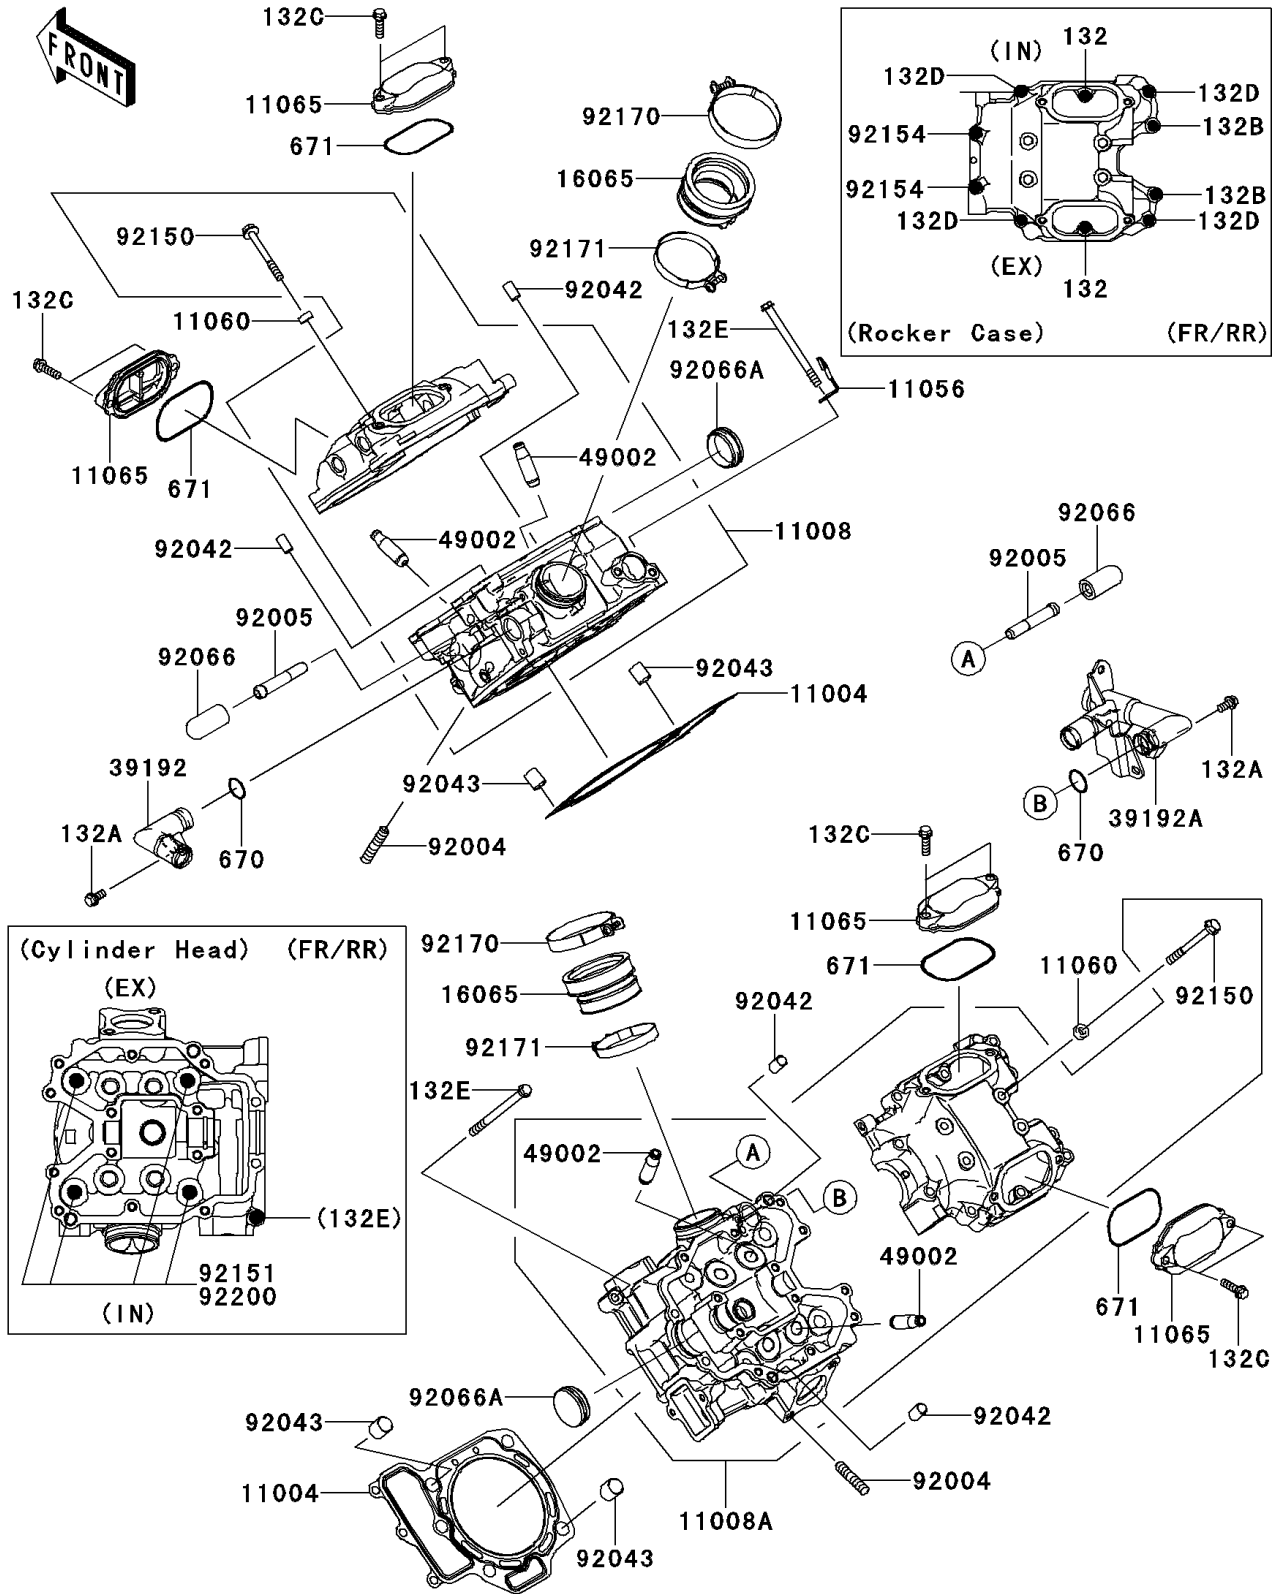

2013 BRUTE FORCE® 750 4x4i PARTS DIAGRAM

Cylinder Head(VF750DE095937-)

E1111A

2013 BRUTE FORCE® 750 4x4i PARTS LIST

Cylinder Head(VF750DE095937-)

ITEM NAME	PART NUMBER	QUANTITY
BOLT-FLANGED-SMALL,6X25 (Ref # 132)	132BA0625	4
BOLT-FLANGED-SMALL,6X12 (Ref # 132A)	132BD0612	2
BOLT-FLANGED-SMALL,6X20 (Ref # 132B)	132BD0620	4
BOLT-FLANGED-SMALL,6X25 (Ref # 132C)	132BD0625	8
BOLT-FLANGED-SMALL,6X30 (Ref # 132D)	132BD0630	8
BOLT-FLANGED-SMALL,6X95 (Ref # 132E)	132BD0695	2
O RING,16MM (Ref # 670)	670B2016	2
O RING,55MM (Ref # 671)	671D2555	4
GASKET-HEAD (Ref # 11004)	11004-0011	2
HEAD-COMP-CYLINDER,FR (Ref # 11008)	11008-0766	1
HEAD-COMP-CYLINDER,RR (Ref # 11008A)	11008-0767	1
BRACKET (Ref # 11056)	11056-1255	1
GASKET,6.2X12X0.3 (Ref # 11060)	11060-1994	8
CAP,ROCKER CASE (Ref # 11065)	11065-0724	4
HOLDER-CARBURETOR (Ref # 16065)	16065-0113	2
PIPE-WATER,FR (Ref # 39192)	39192-0119	1
PIPE-WATER,RR (Ref # 39192A)	39192-0120	1
GUIDE-VALVE (Ref # 49002)	49002-0706	8
STUD,8X22 (Ref # 92004)	92004-1217	4
FITTING (Ref # 92005)	92005-1264	2
PIN,DOWEL,6.3X8X14 (Ref # 92042)	92042-007	4
PIN,10.1X12X14 (Ref # 92043)	92043-4009	4
PLUG (Ref # 92066)	92066-0713	2
PLUG (Ref # 92066A)	92066-1289	2
BOLT,FLANGED,6X55 (Ref # 92150)	92150-1302	8
BOLT,FLANGED,10X150 (Ref # 92151)	92151-1917	8
BOLT,FLANGED,6X130 (Ref # 92154)	92154-0993	4
CLAMP (Ref # 92170)	92170-1448	2
CLAMP (Ref # 92171)	92171-0722	2

2013 BRUTE FORCE® 750 4x4i PARTS LIST

Cylinder Head(VF750DE095937-)

ITEM NAME	PART NUMBER	QUANTITY
WASHER,11.5X20.5X1.6 (Ref # 92200)	92200-1128	8