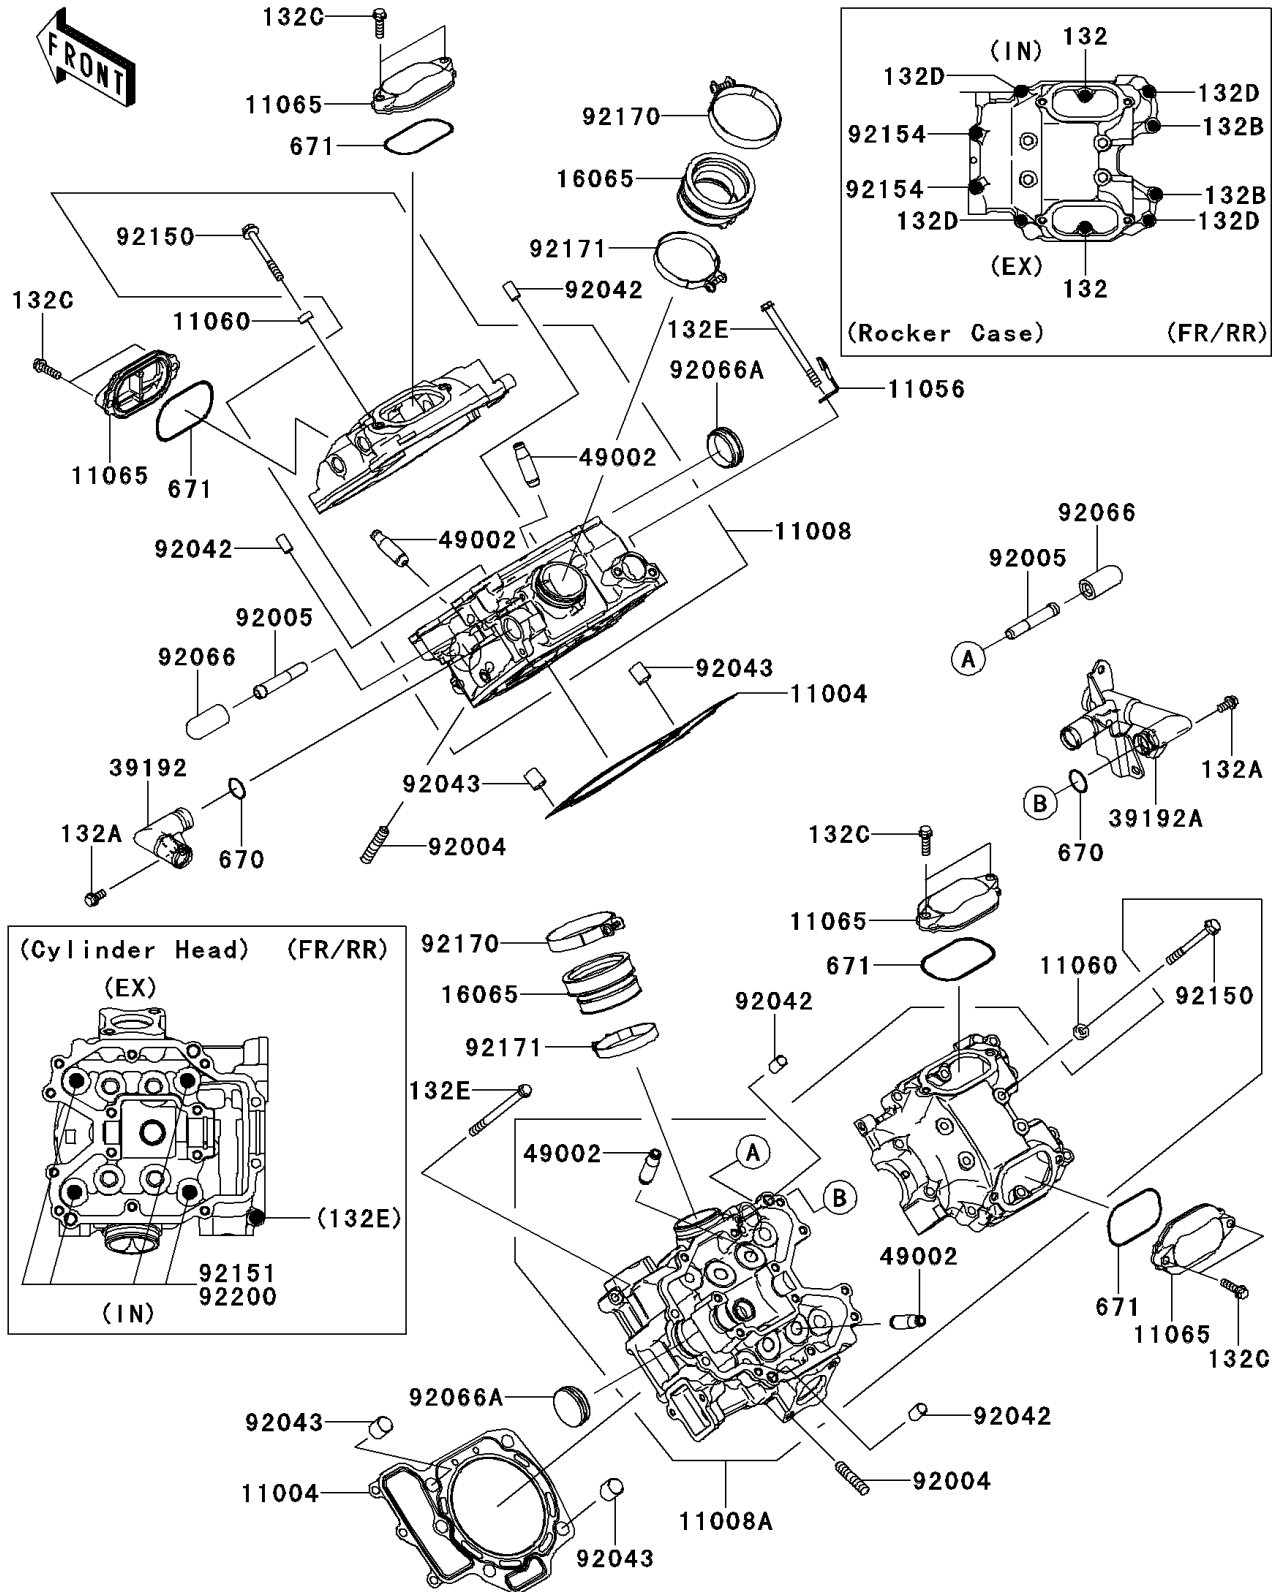

2014 BRUTE FORCE® 750 4x4i PARTS DIAGRAM

Cylinder Head(VF750DE095937-)

E1111A

2014 BRUTE FORCE® 750 4x4i PARTS LIST

Cylinder Head(VF750DE095937-)

ITEM NAME	PART NUMBER	QUANTITY
BOLT-FLANGED-SMALL,6X25 (Ref # 132)	132BA0625	4
BOLT-FLANGED-SMALL,6X12 (Ref # 132A)	132BD0612	2
BOLT-FLANGED-SMALL,6X20 (Ref # 132B)	132BD0620	4
BOLT-FLANGED-SMALL,6X25 (Ref # 132C)	132BD0625	8
BOLT-FLANGED-SMALL,6X30 (Ref # 132D)	132BD0630	8
BOLT-FLANGED-SMALL,6X95 (Ref # 132E)	132BD0695	2
O RING,16MM (Ref # 670)	670B2016	2
O RING,55MM (Ref # 671)	671D2555	4
GASKET-HEAD (Ref # 11004)	11004-0011	2
HEAD-COMP-CYLINDER,FR (Ref # 11008)	11008-0766	1
HEAD-COMP-CYLINDER,RR (Ref # 11008A)	11008-0767	1
BRACKET (Ref # 11056)	11056-1255	1
GASKET,6.2X12X0.3 (Ref # 11060)	11060-1994	8
CAP,ROCKER CASE (Ref # 11065)	11065-0724	4
HOLDER-CARBURETOR (Ref # 16065)	16065-0113	2
PIPE-WATER,FR (Ref # 39192)	39192-0119	1
PIPE-WATER,RR (Ref # 39192A)	39192-0120	1
GUIDE-VALVE (Ref # 49002)	49002-0706	8
STUD,8X22 (Ref # 92004)	92004-1217	4
FITTING (Ref # 92005)	92005-1264	2
PIN,DOWEL,6.3X8X14 (Ref # 92042)	92042-007	4
PIN,10.1X12X14 (Ref # 92043)	92043-4009	4
PLUG (Ref # 92066)	92066-0713	2
PLUG (Ref # 92066A)	92066-1289	2
BOLT,FLANGED,6X55 (Ref # 92150)	92150-1302	8
BOLT,FLANGED,10X150 (Ref # 92151)	92151-1917	8
BOLT,FLANGED,6X130 (Ref # 92154)	92154-0993	4
CLAMP (Ref # 92170)	92170-1448	2
CLAMP (Ref # 92171)	92171-0722	2

2014 BRUTE FORCE® 750 4x4i PARTS LIST

Cylinder Head(VF750DE095937-)

ITEM NAME	PART NUMBER	QUANTITY
WASHER,11.5X20.5X1.6 (Ref # 92200)	92200-1128	8