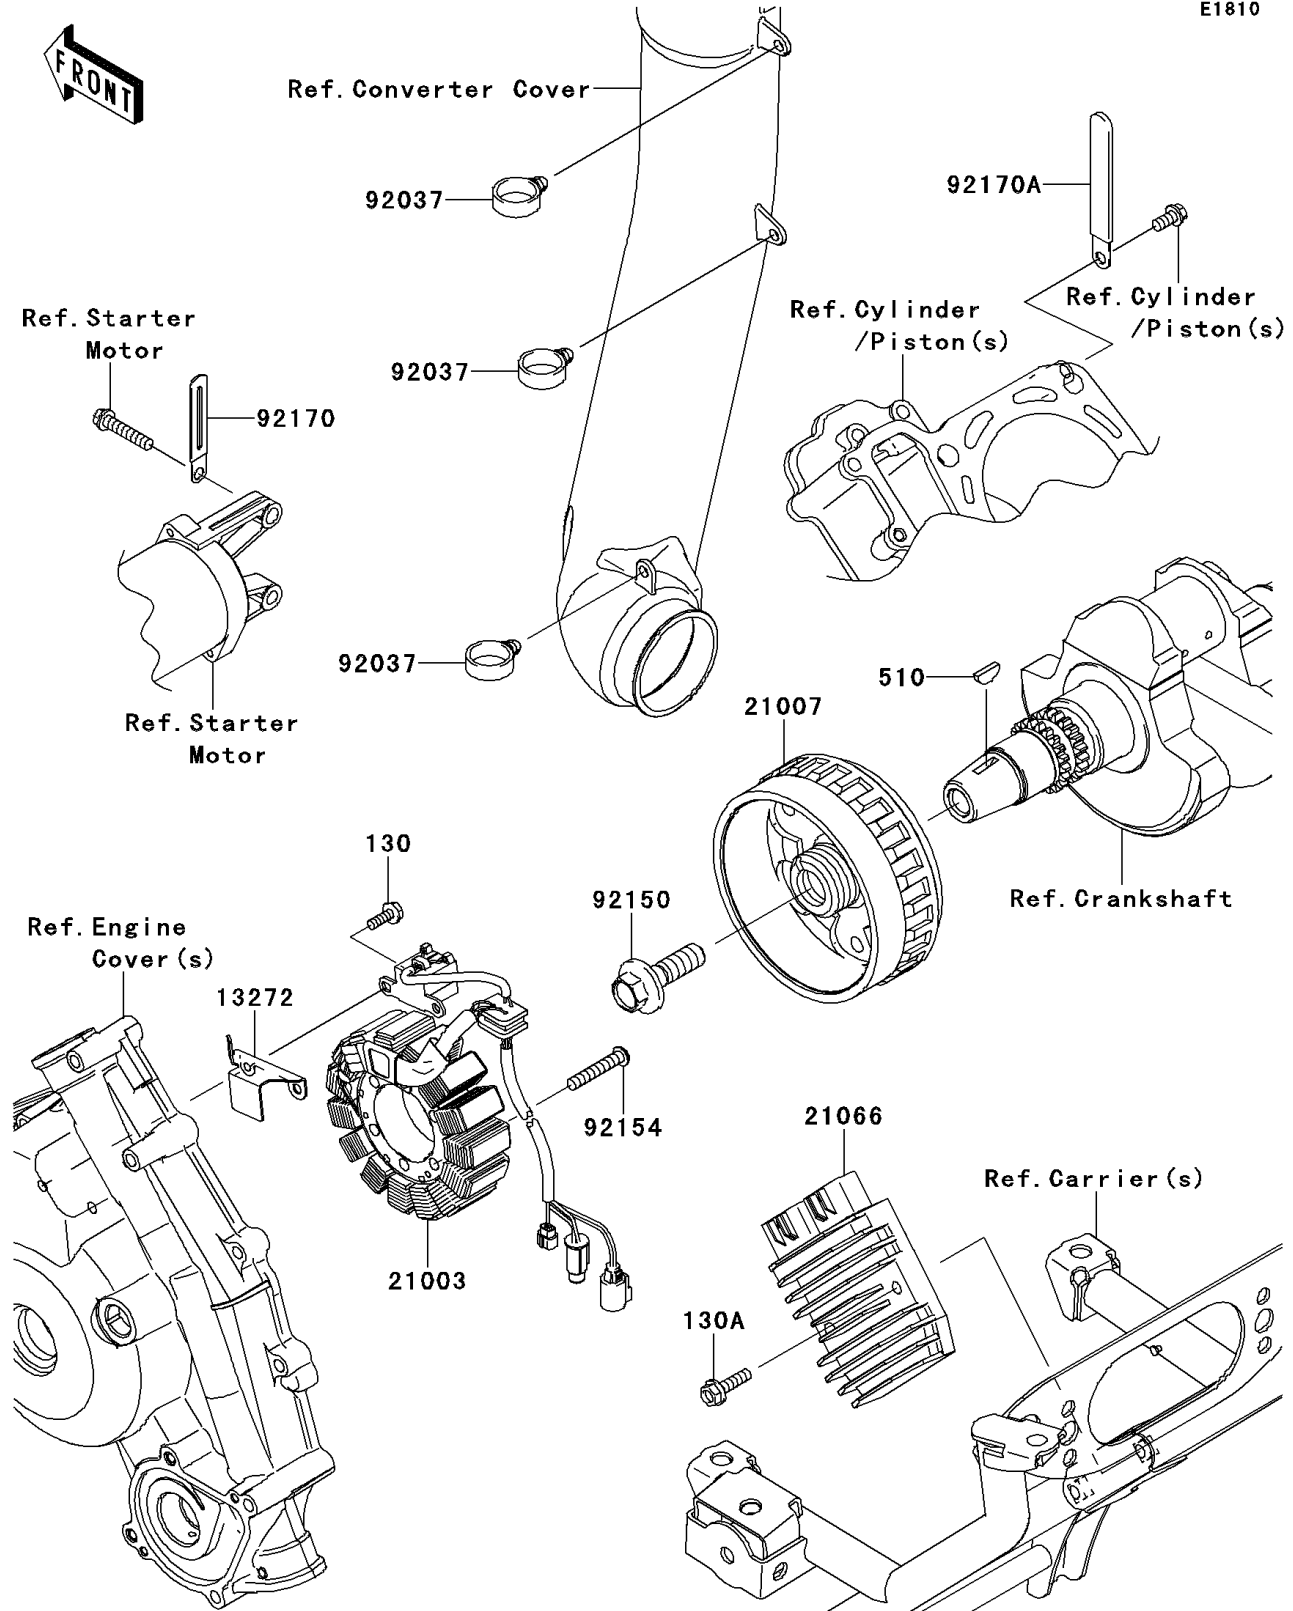

# 2014 BRUTE FORCE® 750 4x4i PARTS DIAGRAM

Generator

E1810

## 2014 BRUTE FORCE® 750 4x4i PARTS LIST

### Generator

ITEM NAME	PART NUMBER	QUANTITY
BOLT-FLANGED,5X14 (Ref # 130)	130BA0514	2
BOLT-FLANGED,6X22 (Ref # 130A)	130BA0622	2
KEY-WOODRUFF (Ref # 510)	510A4200	1
PLATE (Ref # 13272)	13272-1222	1
STATOR (Ref # 21003)	21003-0108	1
ROTOR (Ref # 21007)	21007-0158	1
REGULATOR-VOLTAGE (Ref # 21066)	21066-0022	1
CLAMP,HOSE (Ref # 92037)	92037-1827	3
BOLT,12X40 (Ref # 92150)	92150-1717	1
BOLT,TORX,6X35 (Ref # 92154)	92154-1007	4
CLAMP (Ref # 92170)	92170-1514	1
CLAMP (Ref # 92170A)	92170-1925	1