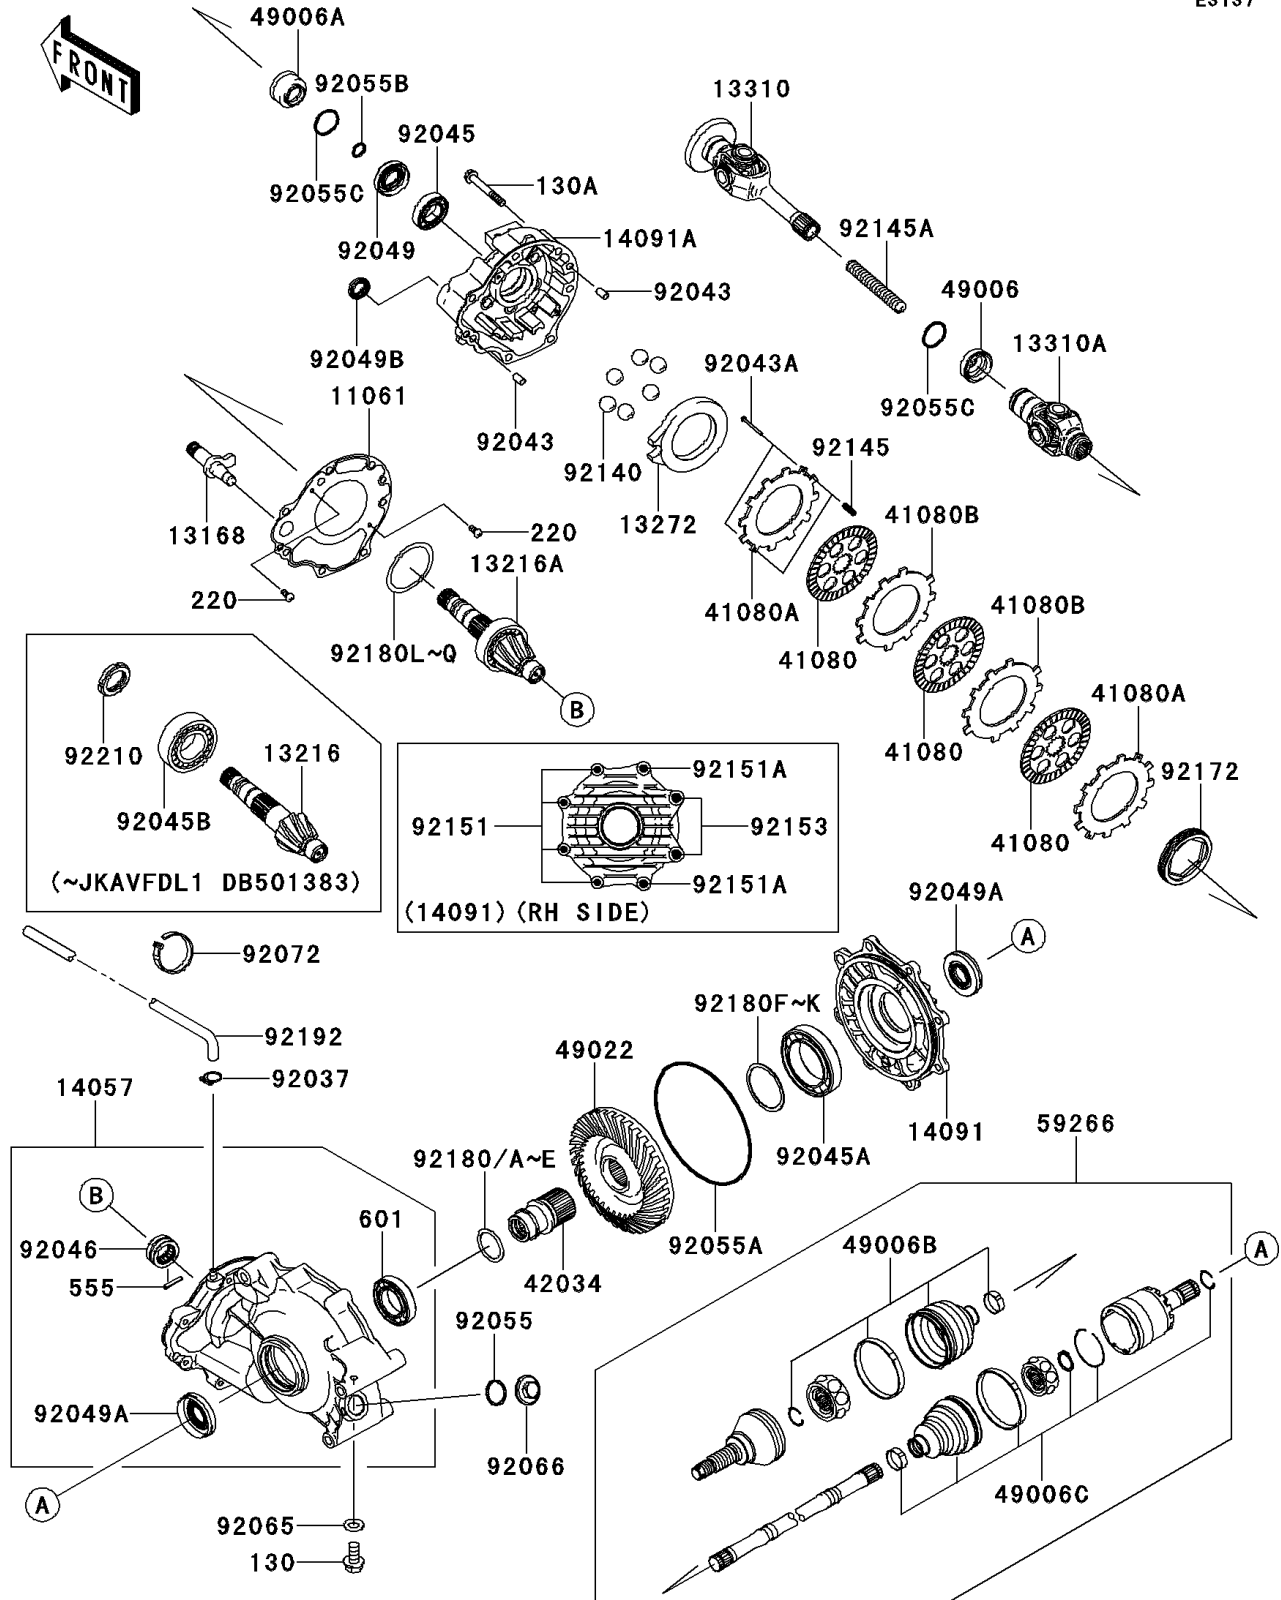

2014 BRUTE FORCE® 750 4x4i PARTS DIAGRAM

Drive Shaft-Rear

E3137

2014 BRUTE FORCE® 750 4x4i PARTS LIST

Drive Shaft-Rear

ITEM NAME	PART NUMBER	QUANTITY
GASKET,SOFT METAL (Ref # 11061)	11061-0059	1
LEVER,BRAKE (Ref # 13168)	13168-0042	1
GEAR-COMP (Ref # 13216A)	13216-0871	1
PLATE (Ref # 13272)	13272-1083	1
SHAFT-ASSY,ENGINE SIDE (Ref # 13310)	13310-0028	1
SHAFT-ASSY,GEAR-ASSY SIDE (Ref # 13310A)	13310-0558	1
CASE-COMP-GEAR (Ref # 14057)	14057-0010	1
COVER,RH (Ref # 14091)	14091-0142	1
COVER,FR (Ref # 14091A)	14091-0143	1
DISC,FRICTION (Ref # 41080)	41080-1482	3
DISC,PRESSURE (Ref # 41080A)	41080-1483	2
DISC,SEPARATER (Ref # 41080B)	41080-1484	2
COUPLING (Ref # 42034)	42034-0006	1
BOOT (Ref # 49006)	49006-0007	1
BOOT (Ref # 49006A)	49006-0008	1
BOOT,UJ (Ref # 49006B)	49006-0064	2
BOOT,DOJ (Ref # 49006C)	49006-0065	2
GEAR-BEVEL,35T (Ref # 49022)	49022-0563	1
JOINT-BALL (Ref # 59266)	59266-0023	2
CLAMP,HOSE (Ref # 92037)	92037-1104	1
PIN,8X14 (Ref # 92043)	92043-1567	2
PIN,3X35 (Ref # 92043A)	92043-1617	2
BEARING-BALL,#6005 (Ref # 92045)	92045-0077	1
BEARING-BALL,55X90X18 (Ref # 92045A)	92045-0078	1
BEARING-NEEDLE,AH502504A (Ref # 92046)	92046-1280	1
SEAL-OIL,HTGY 24X45X9.5 (Ref # 92049)	92049-0028	1
SEAL-OIL,SDD7 25X57X7 HS (Ref # 92049A)	92049-0029	2
SEAL-OIL,TC17X28X6 (Ref # 92049B)	92049-1537	1
RING-O (Ref # 92055)	92055-0122	1