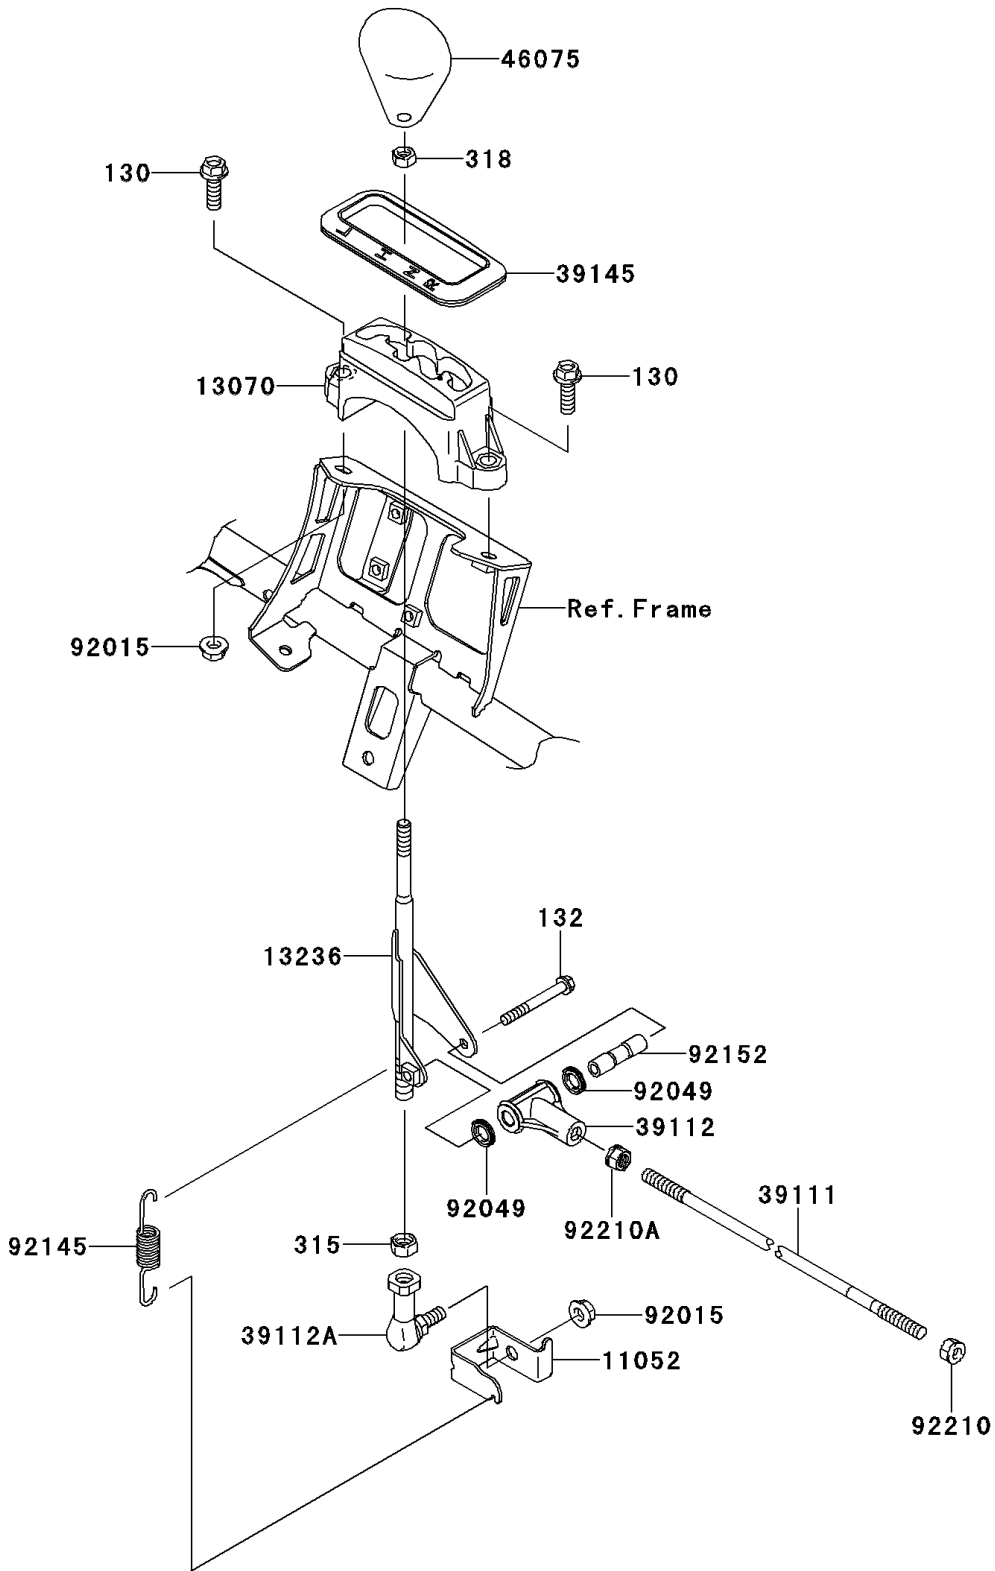

2012 BRUTE FORCE® 750 4x4i PARTS DIAGRAM

Control

E7110

2012 BRUTE FORCE® 750 4x4i PARTS LIST

Control

ITEM NAME	PART NUMBER	QUANTITY
BOLT-FLANGED,8X25 (Ref # 130)	130CD0825	2
BOLT-FLANGED-SMALL,6X50 (Ref # 132)	132BB0650	1
NUT-HEX-FINE,10MM (Ref # 315)	315AA1000	1
NUT-HEX-SMALL,8MM (Ref # 318)	318BA0800	1
BRACKET,CONTROL (Ref # 11052)	11052-1476	1
GUIDE,CONTROL SHAFT (Ref # 13070)	13070-1396	1
LEVER-COMP,SHIFT (Ref # 13236)	13236-0034	1
ROD-TIE,SHIFT (Ref # 39111)	39111-1174	1
RODEND-TIE (Ref # 39112)	39112-1079	1
RODEND-TIE,CONTROL PIVOT (Ref # 39112A)	39112-1084	1
TRIM-SEAL,CONTROL GUIDE (Ref # 39145)	39145-1121	1
GRIP,SHIFT (Ref # 46075)	46075-0046	1
NUT,8MM (Ref # 92015)	92015-1432	2
SEAL-OIL (Ref # 92049)	92049-1458	2
SPRING (Ref # 92145)	92145-0130	1
COLLAR,RODEND-TIE (Ref # 92152)	92152-1222	1
NUT,8MM (Ref # 92210)	92210-1242	1
NUT,LH,THREAD 8MM (Ref # 92210A)	92210-1284	1