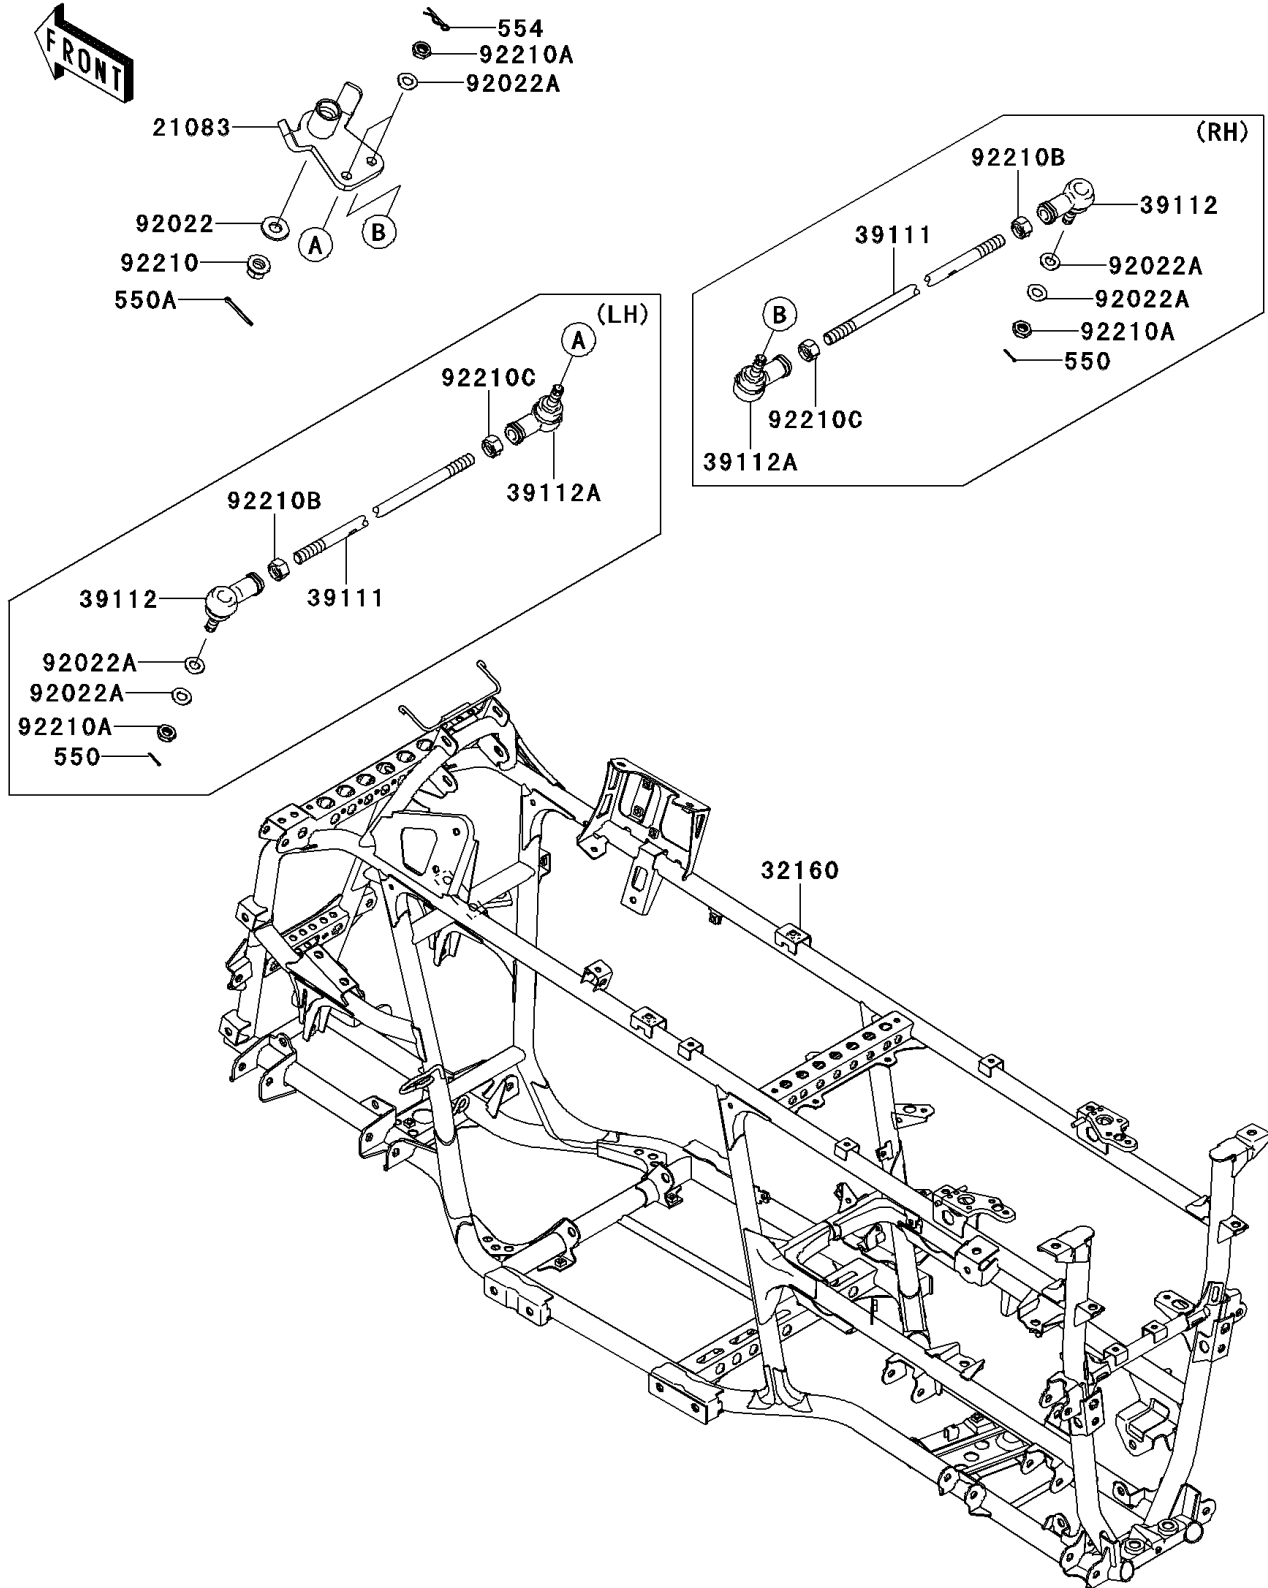

2012 BRUTE FORCE® 750 4x4i PARTS DIAGRAM

Frame

F2120

2012 BRUTE FORCE® 750 4x4i PARTS LIST

Frame

ITEM NAME	PART NUMBER	QUANTITY
PIN-COTTER,2.0X15 (Ref # 550)	550AA2015	2
PIN-COTTER,3.2X30 (Ref # 550A)	550AA3230	1
PIN-SNAP,10MM (Ref # 554)	554DA1000	2
ARM,PITMAN (Ref # 21083)	21083-0054	1
FRAME-COMP (Ref # 32160)	32160-0528	1
ROD-TIE (Ref # 39111)	39111-0023	2
RODEND-TIE,RIGHT HANDED (Ref # 39112)	39112-0009	2
RODEND-TIE,LEFT HANDED (Ref # 39112A)	39112-0010	2
WASHER,12.5X28X3.0 (Ref # 92022)	92022-1343	1
WASHER,10.2X20X1.5 (Ref # 92022A)	92022-3742	6
NUT,12MM (Ref # 92210)	92210-0603	1
NUT,LOCK,10MM (Ref # 92210A)	92210-1184	4
NUT,RIGHT HANDED (Ref # 92210B)	92210-1385	2
NUT,LEFT HANDED (Ref # 92210C)	92210-1386	2