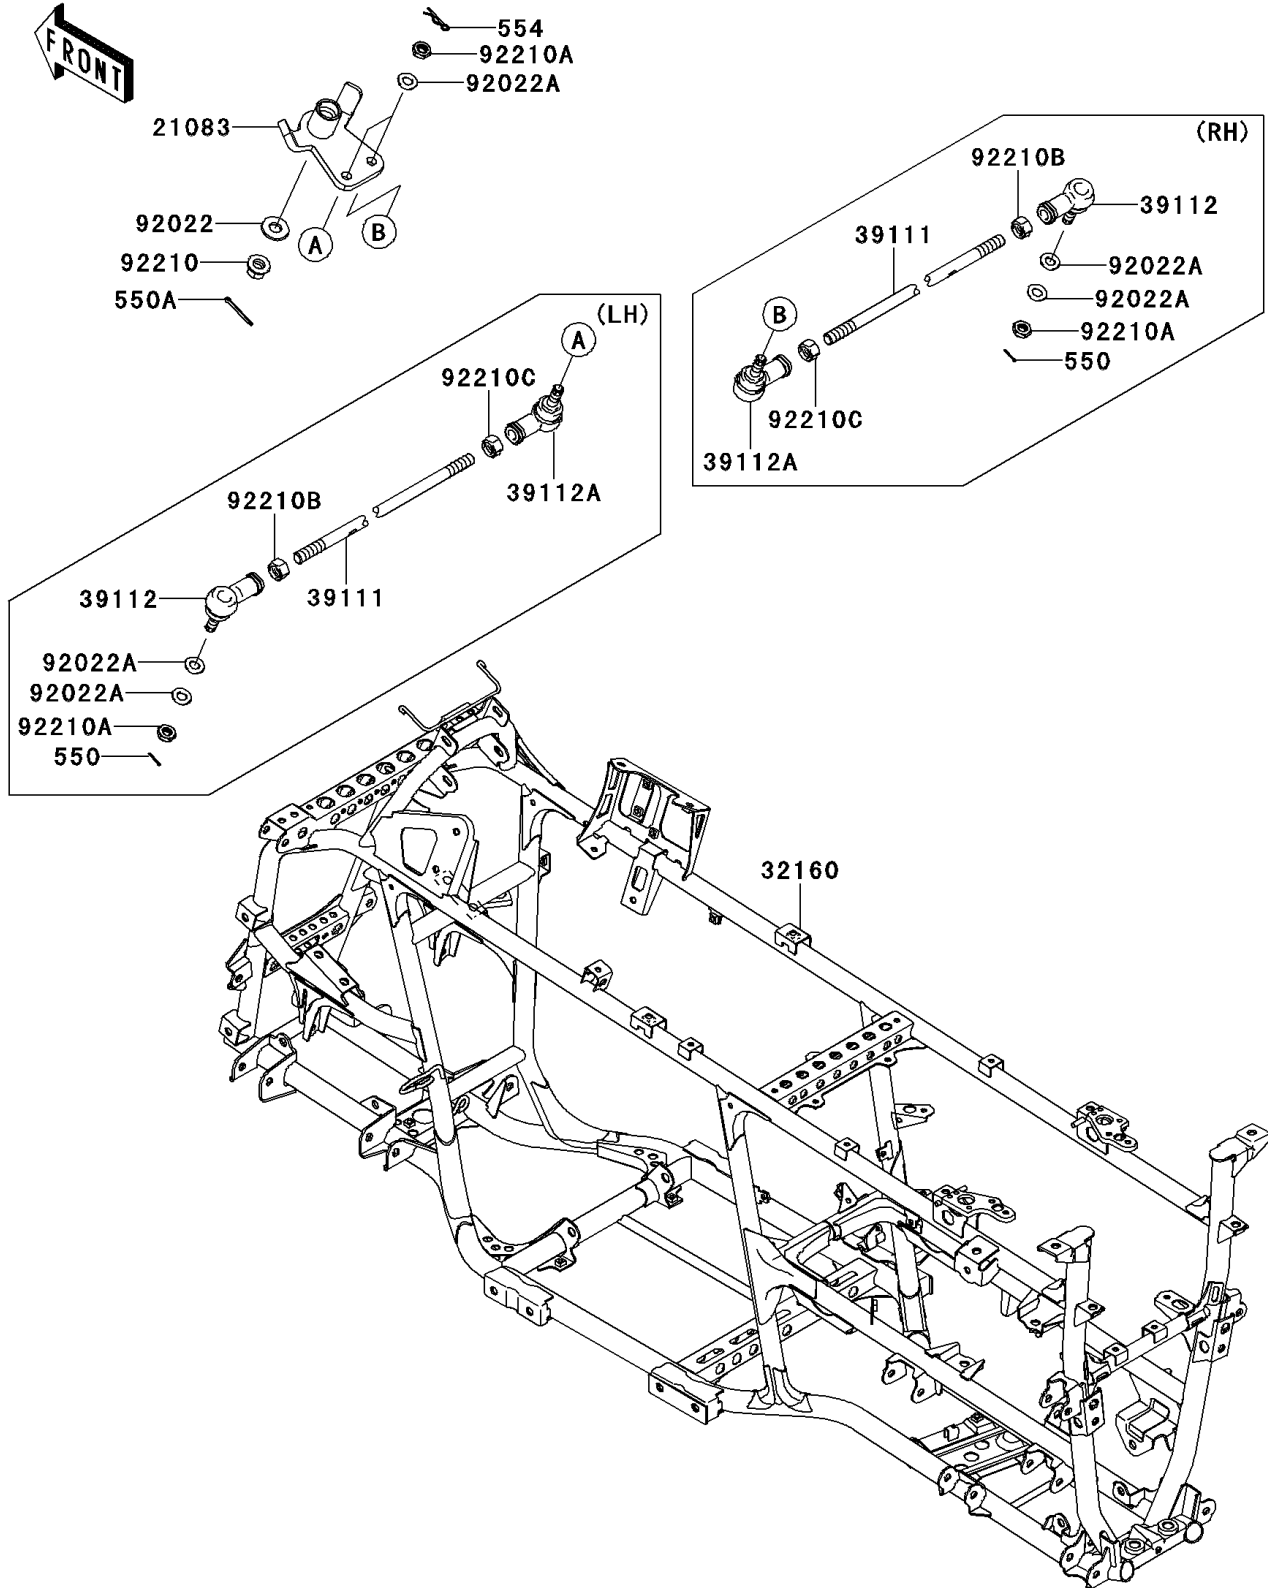

# 2014 BRUTE FORCE® 750 4x4i PARTS DIAGRAM

Frame

F2120

## 2014 BRUTE FORCE® 750 4x4i PARTS LIST

### Frame

ITEM NAME	PART NUMBER	QUANTITY
PIN-COTTER,2.0X15 (Ref # 550)	550AA2015	2
PIN-COTTER,3.2X30 (Ref # 550A)	550AA3230	1
PIN-SNAP,10MM (Ref # 554)	554DA1000	2
ARM,PITMAN (Ref # 21083)	21083-0054	1
FRAME-COMP (Ref # 32160)	32160-0528	1
ROD-TIE (Ref # 39111)	39111-0023	2
RODEND-TIE,RIGHT HANDED (Ref # 39112)	39112-0009	2
RODEND-TIE,LEFT HANDED (Ref # 39112A)	39112-0010	2
WASHER,12.5X28X3.0 (Ref # 92022)	92022-1343	1
WASHER,10.2X20X1.5 (Ref # 92022A)	92022-3742	6
NUT,12MM (Ref # 92210)	92210-0603	1
NUT,LOCK,10MM (Ref # 92210A)	92210-1184	4
NUT,RIGHT HANDED (Ref # 92210B)	92210-1385	2
NUT,LEFT HANDED (Ref # 92210C)	92210-1386	2