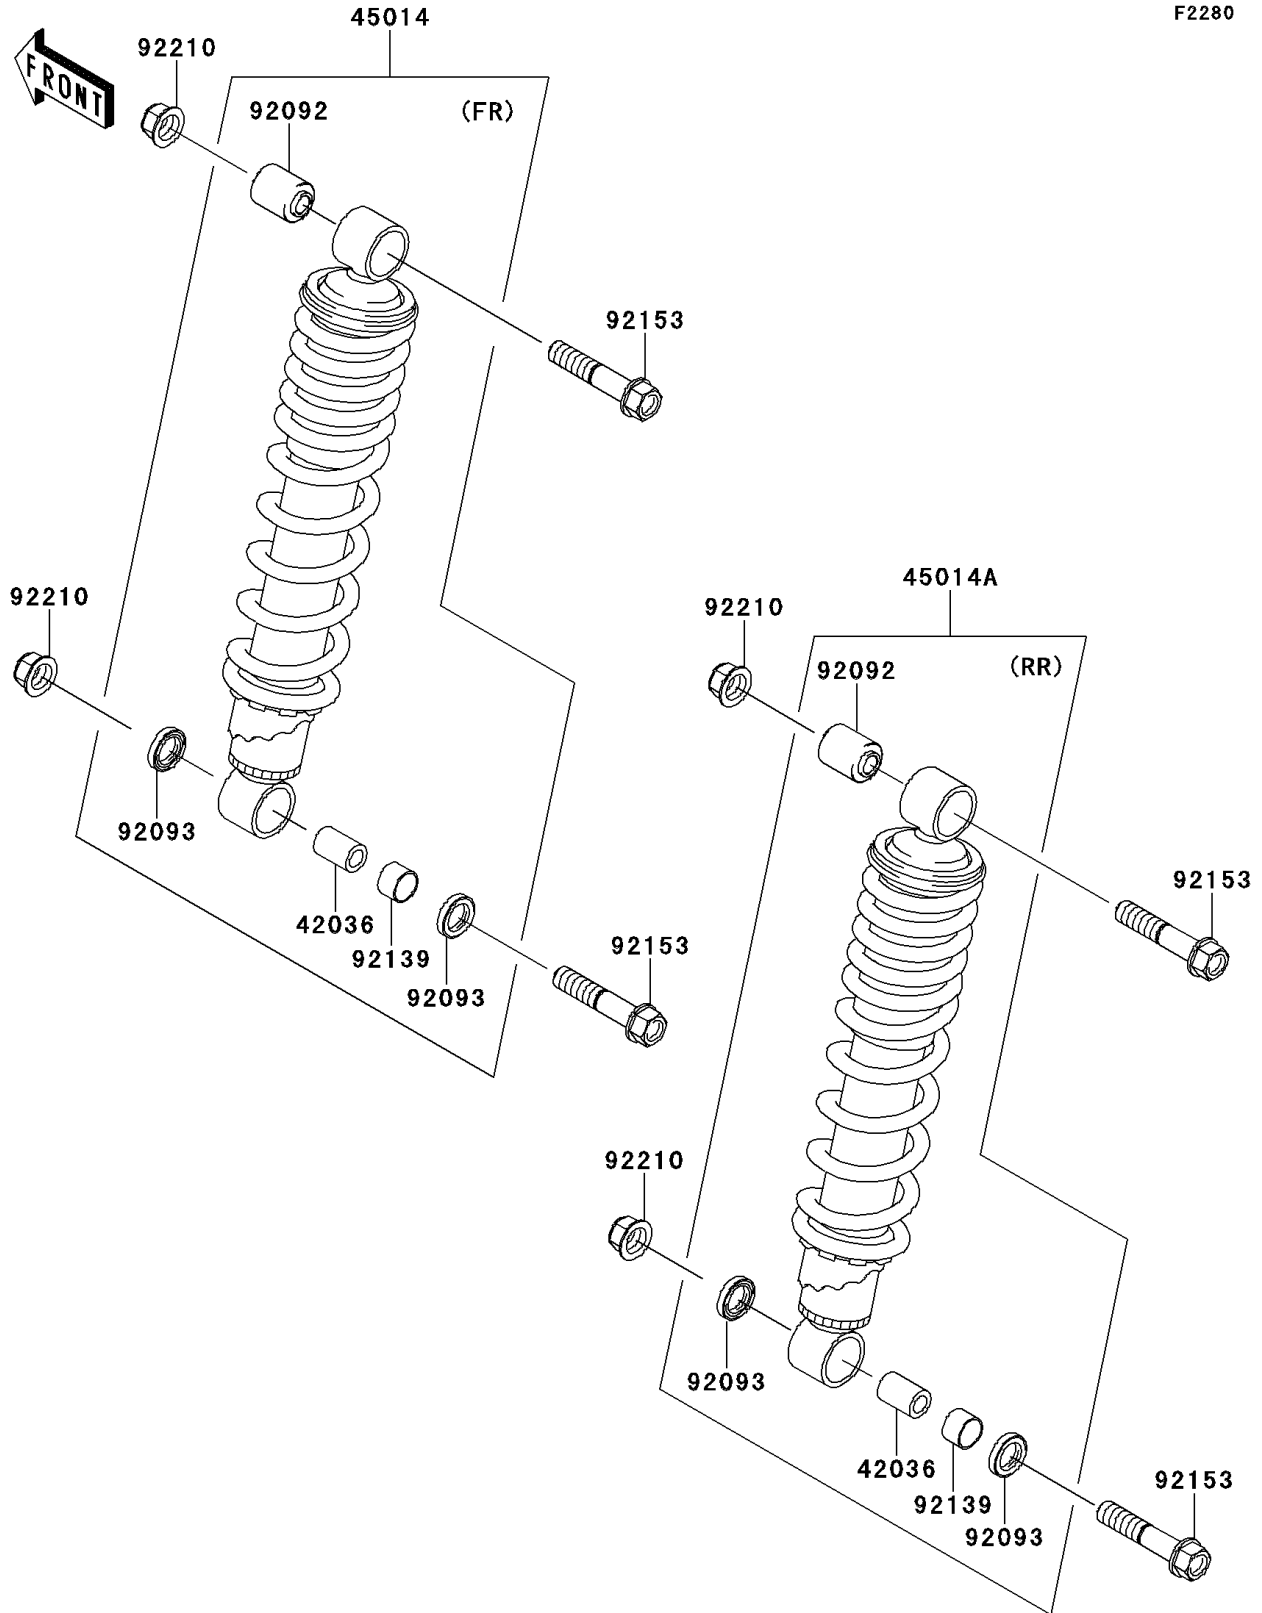

# 2014 BRUTE FORCE® 750 4x4i PARTS DIAGRAM

Shock Absorber(s)

F2280

## 2014 BRUTE FORCE® 750 4x4i PARTS LIST

### Shock Absorber(s)

ITEM NAME	PART NUMBER	QUANTITY
SLEEVE (Ref # 42036)	42036-0018	4
SHOCKABSORBER,FR,BLACK (Ref # 45014)	45014-0314-17D	2
SHOCKABSORBER,RR,BLACK (Ref # 45014A)	45014-0315-17D	2
BUSHING-RUBBER (Ref # 92092)	92092-0007	4
SEAL (Ref # 92093)	92093-0033	8
BUSHING (Ref # 92139)	92139-0084	4
BOLT,FLANGED,10X50 (Ref # 92153)	92153-1139	8
NUT,LOCK,FLANGED,10MM (Ref # 92210)	92210-0276	8