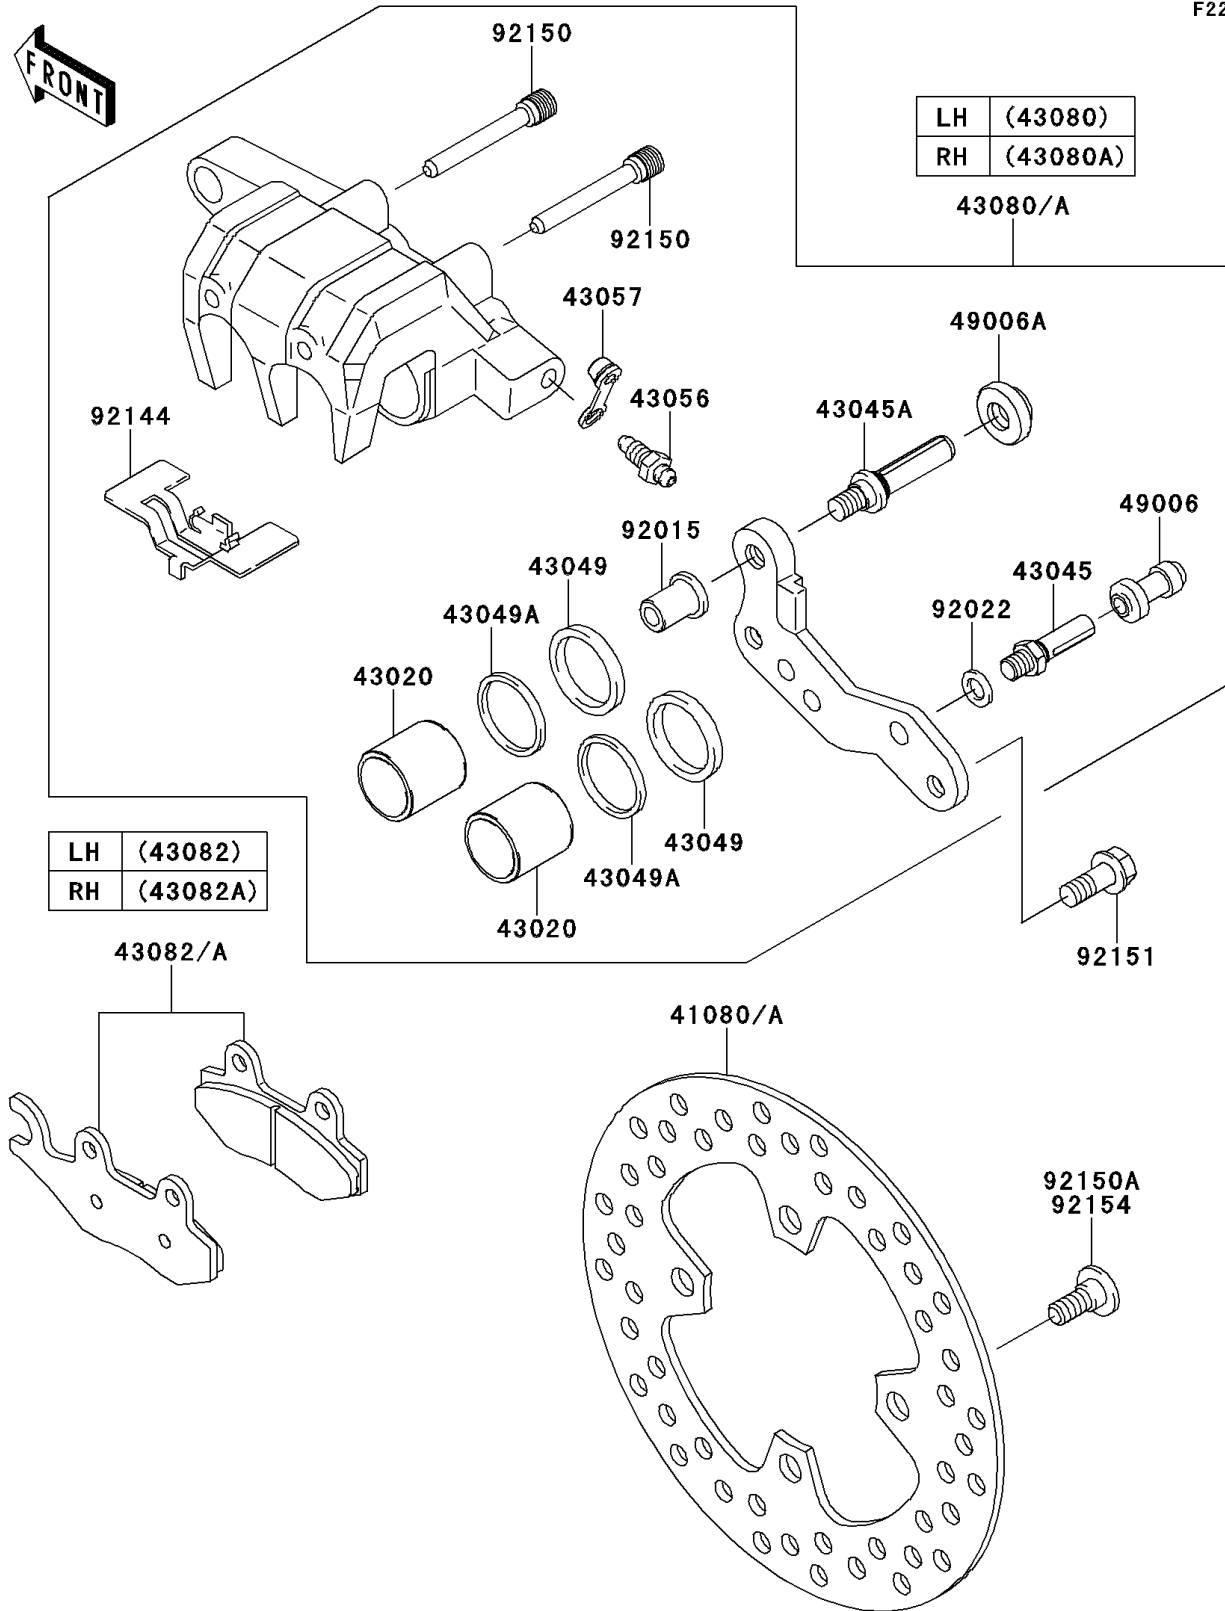

2014 BRUTE FORCE® 750 4x4i PARTS DIAGRAM

Front Brake

F2292

2014 BRUTE FORCE® 750 4x4i PARTS LIST

Front Brake

ITEM NAME	PART NUMBER	QUANTITY
DISC,FR (Ref # 41080)	41080-0585	2
PISTON-COMP-BRAKE (Ref # 43020)	43020-1101	4
SHAFT-CALIPER (Ref # 43045)	43045-1010	2
SHAFT-CALIPER (Ref # 43045A)	43045-1052	2
PACKING (Ref # 43049)	43049-1063	4
PACKING (Ref # 43049A)	43049-1064	4
BREATHER (Ref # 43056)	43056-1055	2
CAP-BREATHER (Ref # 43057)	43057-1001	2
CALIPER-SUB-ASSY,LH (Ref # 43080)	43080-0089	1
CALIPER-SUB-ASSY,RH (Ref # 43080A)	43080-0090	1
PAD-ASSY-BRAKE,FR,LH (Ref # 43082)	43082-0022	1
PAD-ASSY-BRAKE,FR,RH (Ref # 43082A)	43082-0023	1
BOOT,CALIPER (Ref # 49006)	49006-1088	2
BOOT,CALIPER (Ref # 49006A)	49006-1242	2
NUT (Ref # 92015)	92015-1740	2
WASHER,WAVE (Ref # 92022)	92022-1373	2
SPRING,PAD (Ref # 92144)	92144-1319	2
BOLT (Ref # 92150)	92150-1144	4
BOLT,FLANGED,8X19 (Ref # 92151)	92151-1793	4
BOLT,HEXALOBULAR SOCKET,8X20 (Ref # 92154)	92154-1165	8