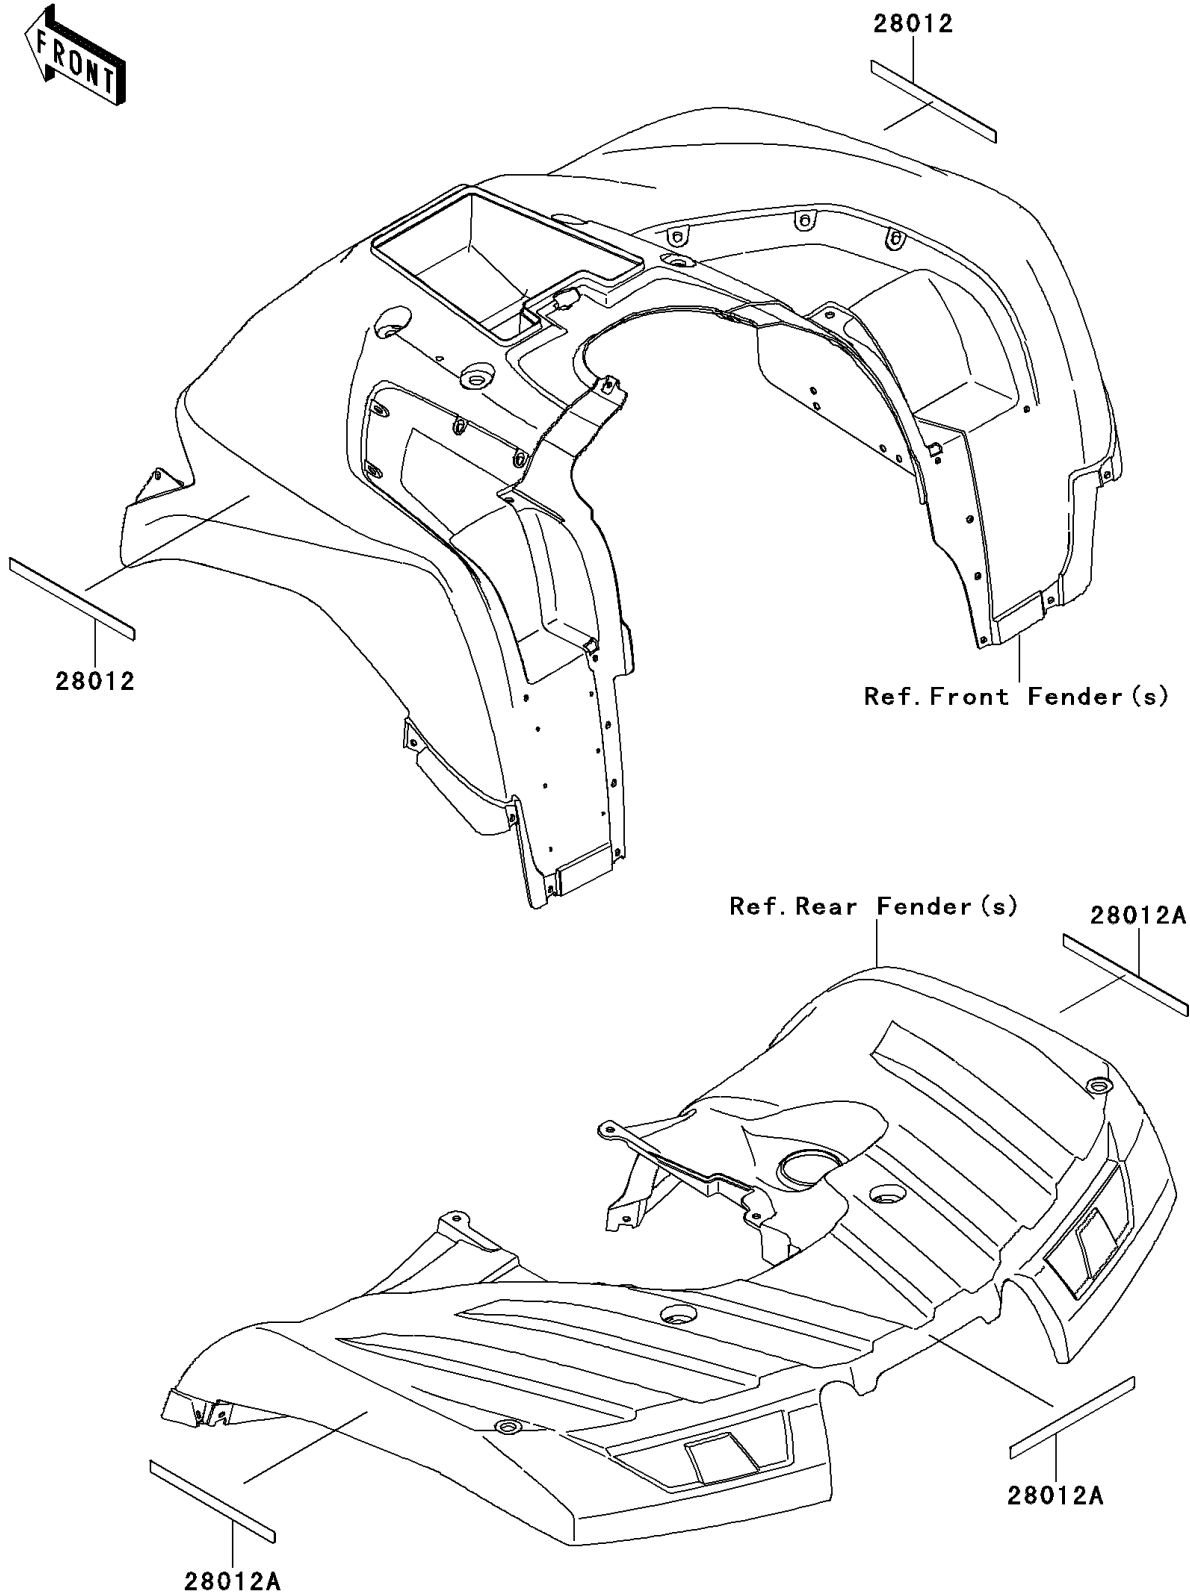

2012 BRUTE FORCE® 750 4x4i PARTS DIAGRAM

Reflectors(CN)

F2790

2012 BRUTE FORCE® 750 4x4i PARTS LIST

Reflectors(CN)

ITEM NAME	PART NUMBER	QUANTITY
REFLECTOR-REFLEX,FR (Ref # 28012)	28012-0014	2
REFLECTOR-REFLEX,RR (Ref # 28012A)	28012-0015	3