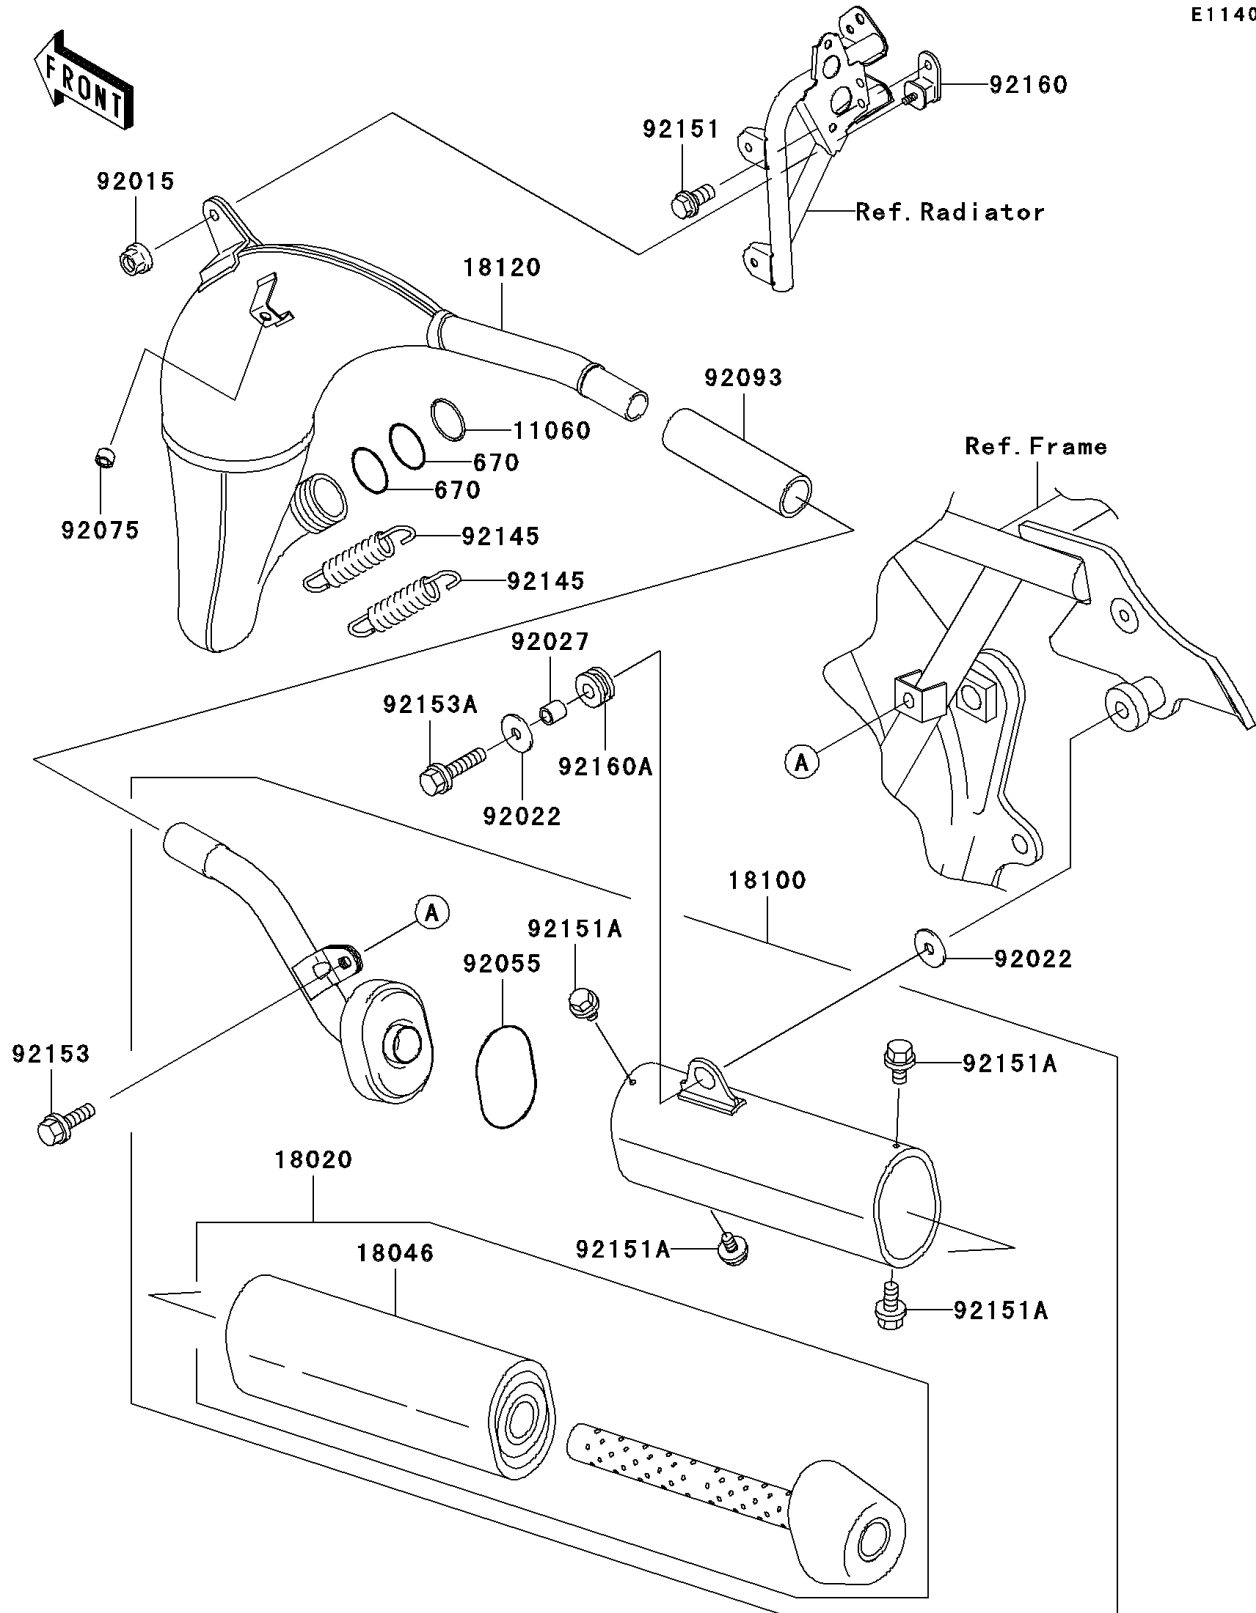

# 2006 KX100 PARTS DIAGRAM

Muffler(s)

E1140

## 2006 KX100 PARTS LIST

### Muffler(s)

ITEM NAME	PART NUMBER	QUANTITY
O RING (Ref # 670)	670E3034	2
GASKET,EXHAUST HOLDER (Ref # 11060)	11060-1842	1
BAFFLE (Ref # 18020)	18020-1272	1
WOOL (Ref # 18046)	18046-1559	1
BODY-ASSY-MUFFLER (Ref # 18100)	18100-0016	1
CHAMBER-EXHAUST (Ref # 18120)	18120-1127	1
NUT,FLANGED,6MM (Ref # 92015)	92015-1078	1
WASHER,6.5X22X1.6 (Ref # 92022)	92022-237	2
COLLAR,6.8X10X10.5 (Ref # 92027)	92027-120	1
RING-O,BAFFLE PIPE (Ref # 92055)	92055-1461	1
DAMPER (Ref # 92075)	92075-1598	1
SEAL,MUFFLER JOINT (Ref # 92093)	92093-1200	1
SPRING,EXHAUST CONNECTING (Ref # 92145)	92145-1340	2
BOLT,6X12 (Ref # 92151)	92151-1133	1
BOLT,FLANGED,6X10 (Ref # 92151A)	92151-1822	4
BOLT,FLANGED WP,6X14 (Ref # 92153)	92153-1007	1
BOLT,FLANGED WP,6X25 (Ref # 92153A)	92153-1008	1
DAMPER,MUFFLER,FR (Ref # 92160)	92160-1176	1
DAMPER (Ref # 92160A)	92160-1913	1