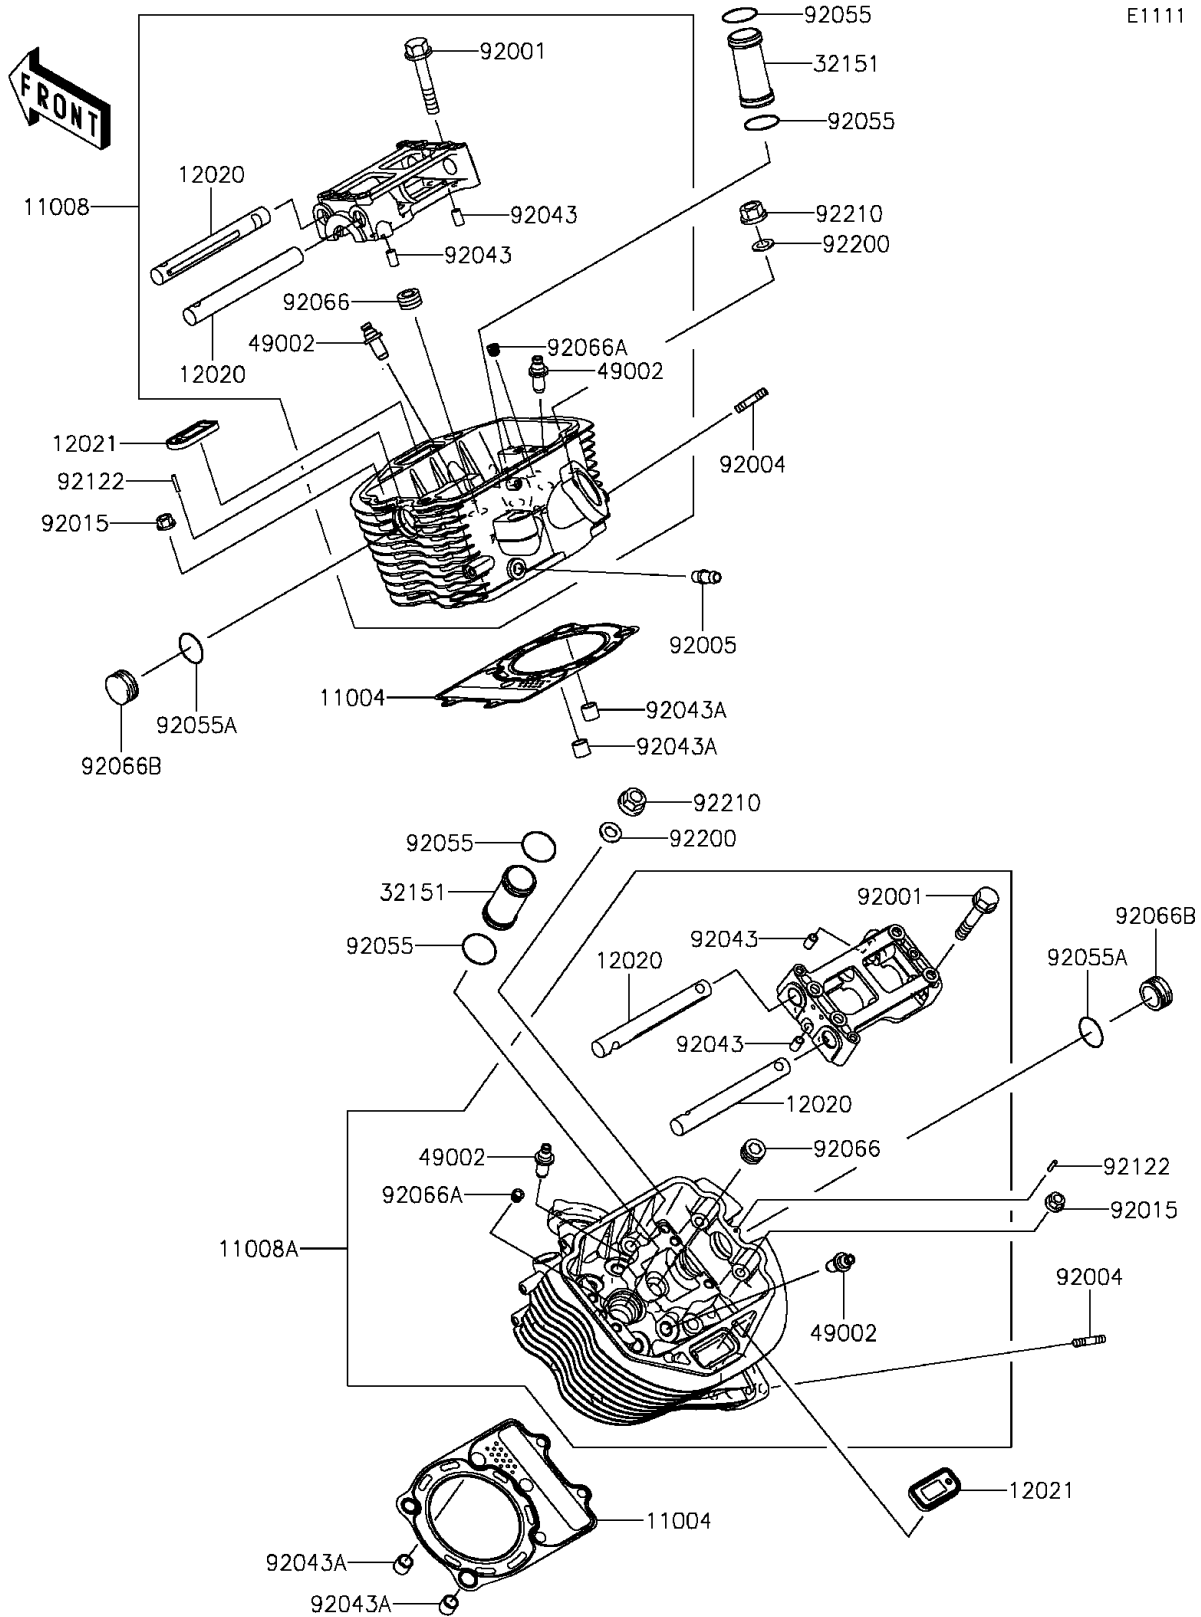

# 2015 VULCAN® 900 CUSTOM PARTS DIAGRAM

Cylinder Head

E1111

# 2015 VULCAN® 900 CUSTOM PARTS LIST

Cylinder Head

ITEM NAME	PART NUMBER	QUANTITY
-----------	-------------	----------