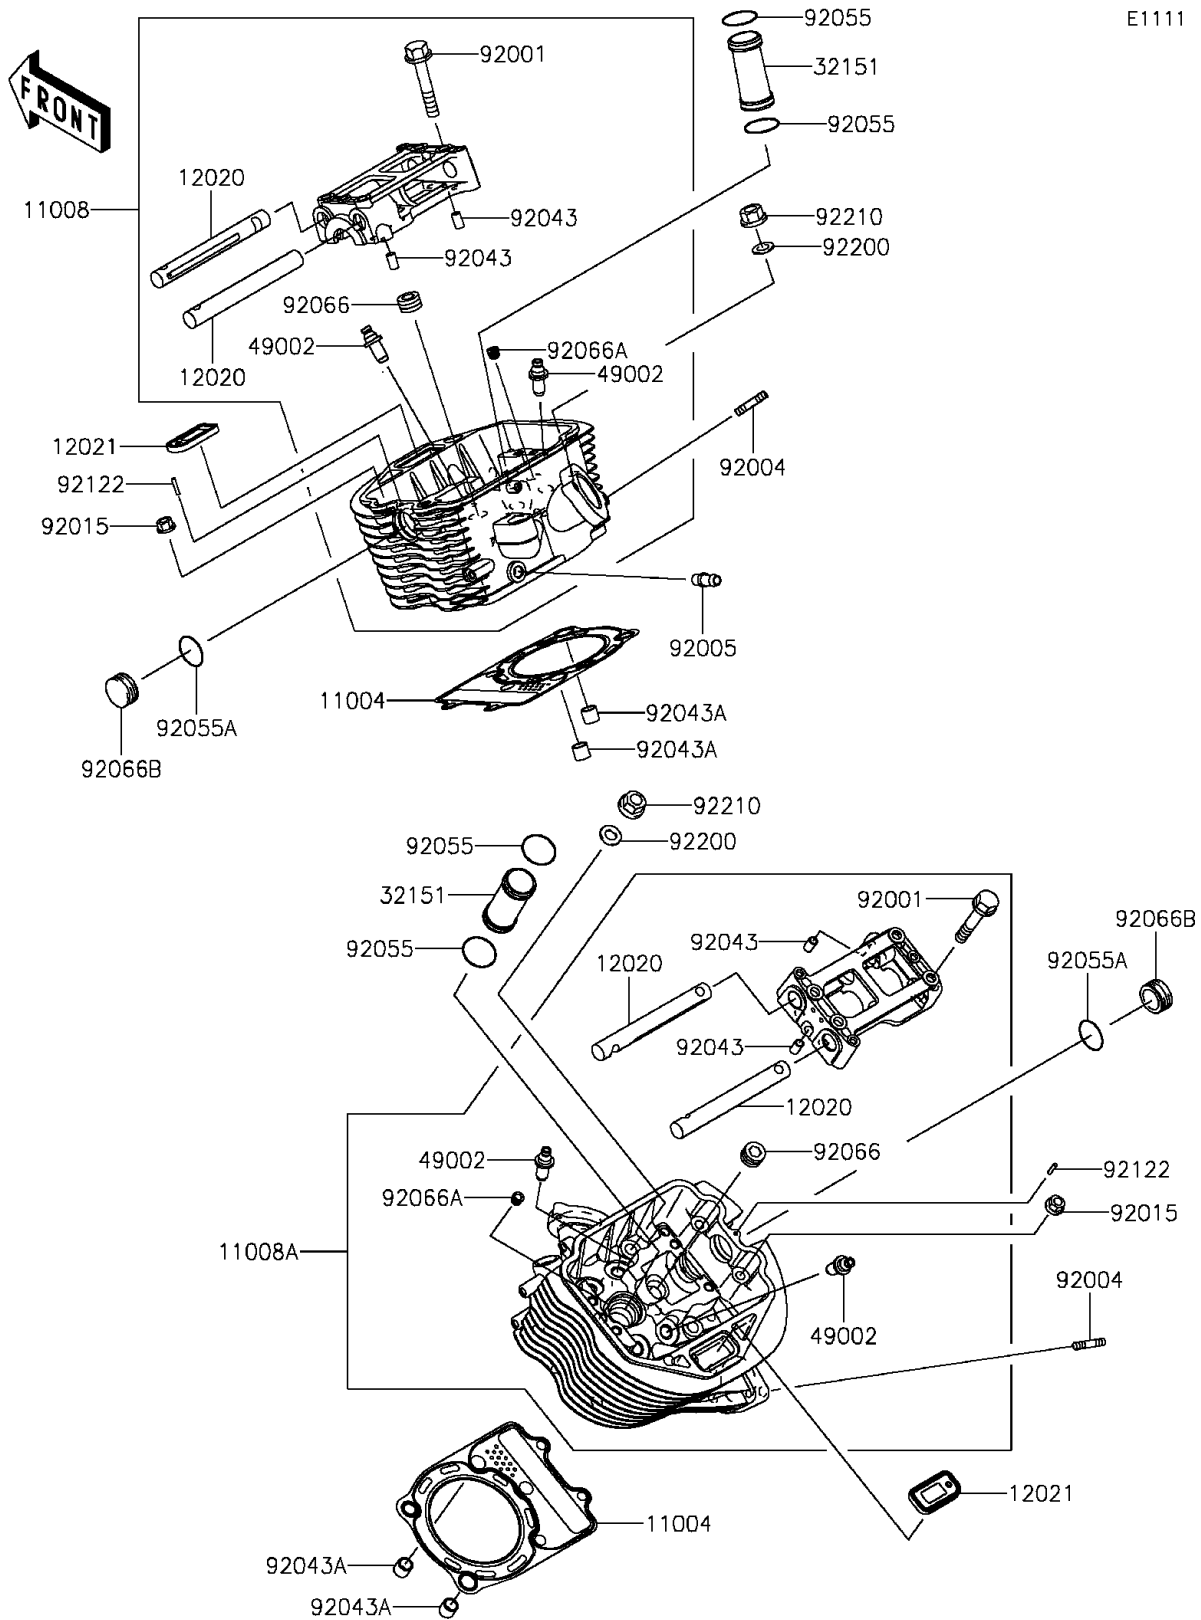

# 2015 VULCAN® 900 CUSTOM PARTS DIAGRAM

## Cylinder Head

E1111

# 2015 VULCAN® 900 CUSTOM PARTS LIST

Cylinder Head

ITEM NAME	PART NUMBER	QUANTITY
-----------	-------------	----------