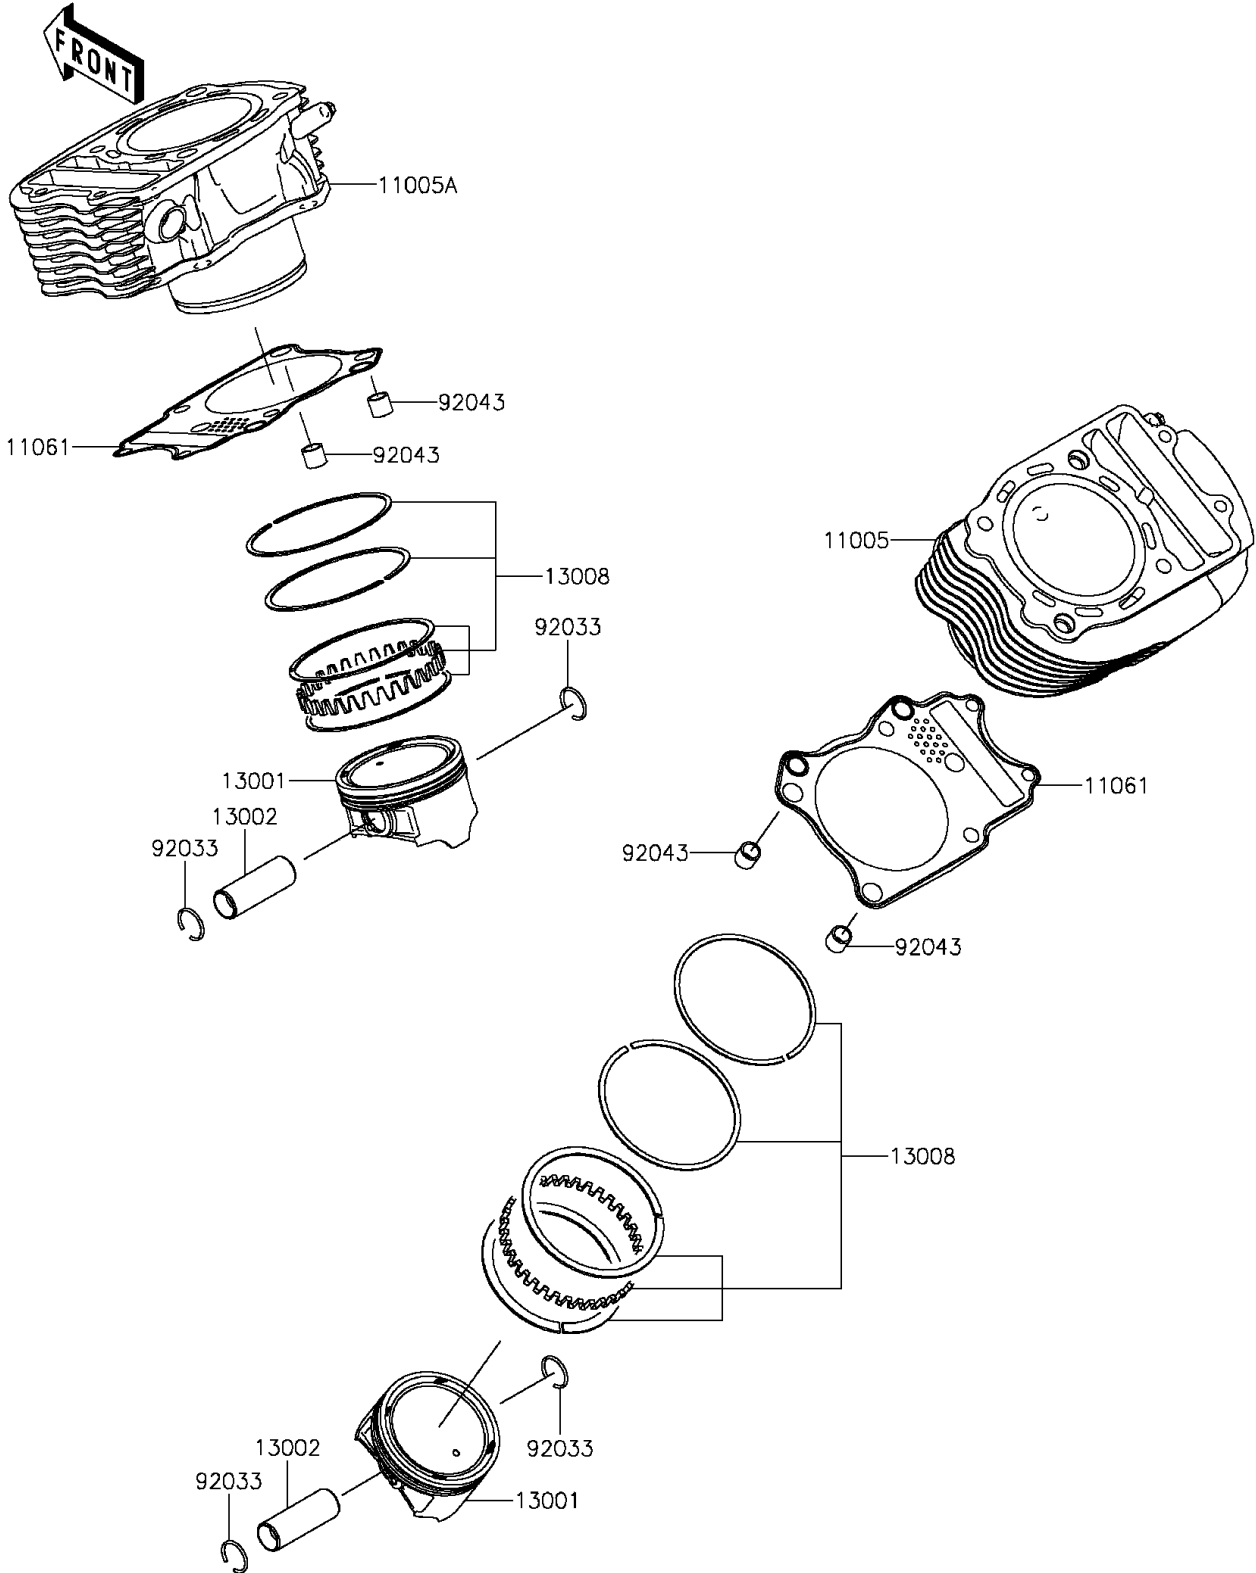

2015 VULCAN® 900 CUSTOM PARTS DIAGRAM

Cylinder/Piston(s)

E1120

2015 VULCAN® 900 CUSTOM PARTS LIST

Cylinder/Piston(s)

ITEM NAME	PART NUMBER	QUANTITY
-----------	-------------	----------