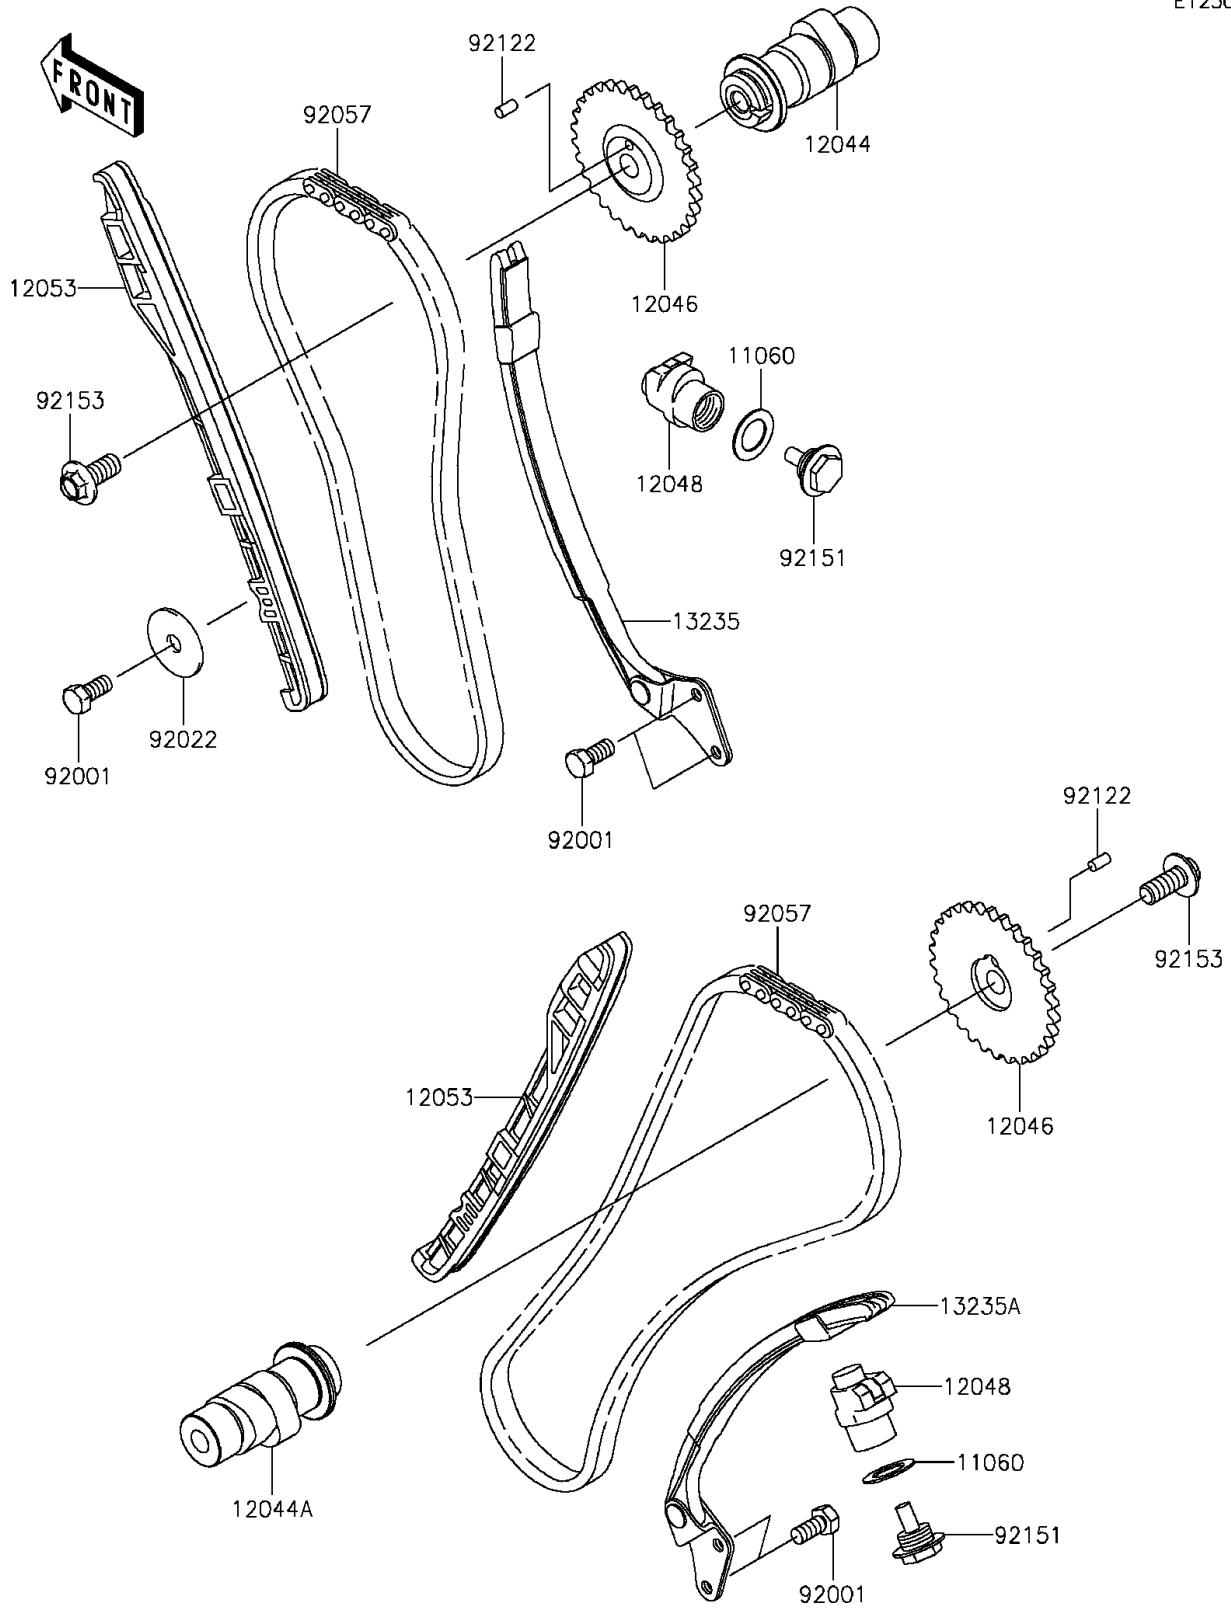

2015 VULCAN® 900 CUSTOM PARTS DIAGRAM

Camshaft(s)/Tensioner

E1230

2015 VULCAN® 900 CUSTOM PARTS LIST

Camshaft(s)/Tensioner

ITEM NAME	PART NUMBER	QUANTITY
-----------	-------------	----------