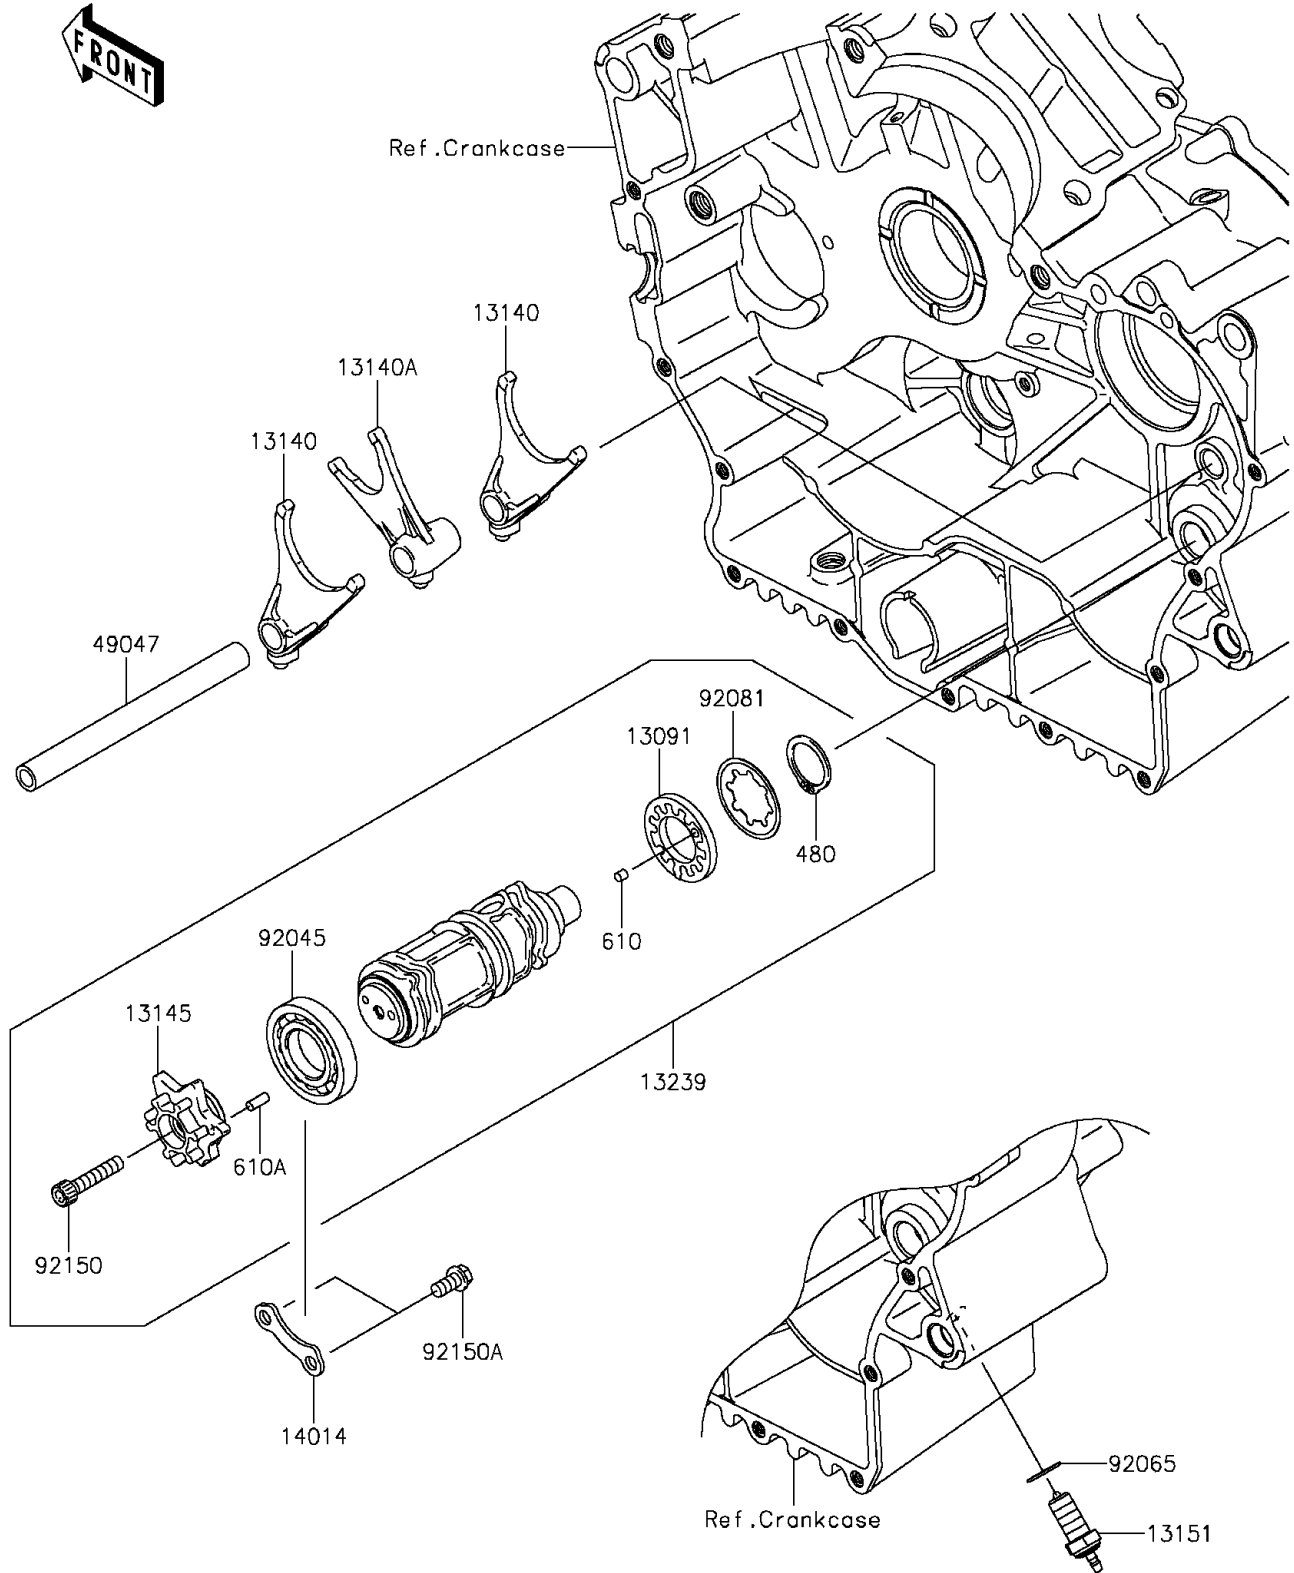

2015 VULCAN® 900 CUSTOM PARTS DIAGRAM

Gear Change Drum/Shift Fork(s)

E1362

2015 VULCAN® 900 CUSTOM PARTS LIST

Gear Change Drum/Shift Fork(s)

ITEM NAME	PART NUMBER	QUANTITY
-----------	-------------	----------