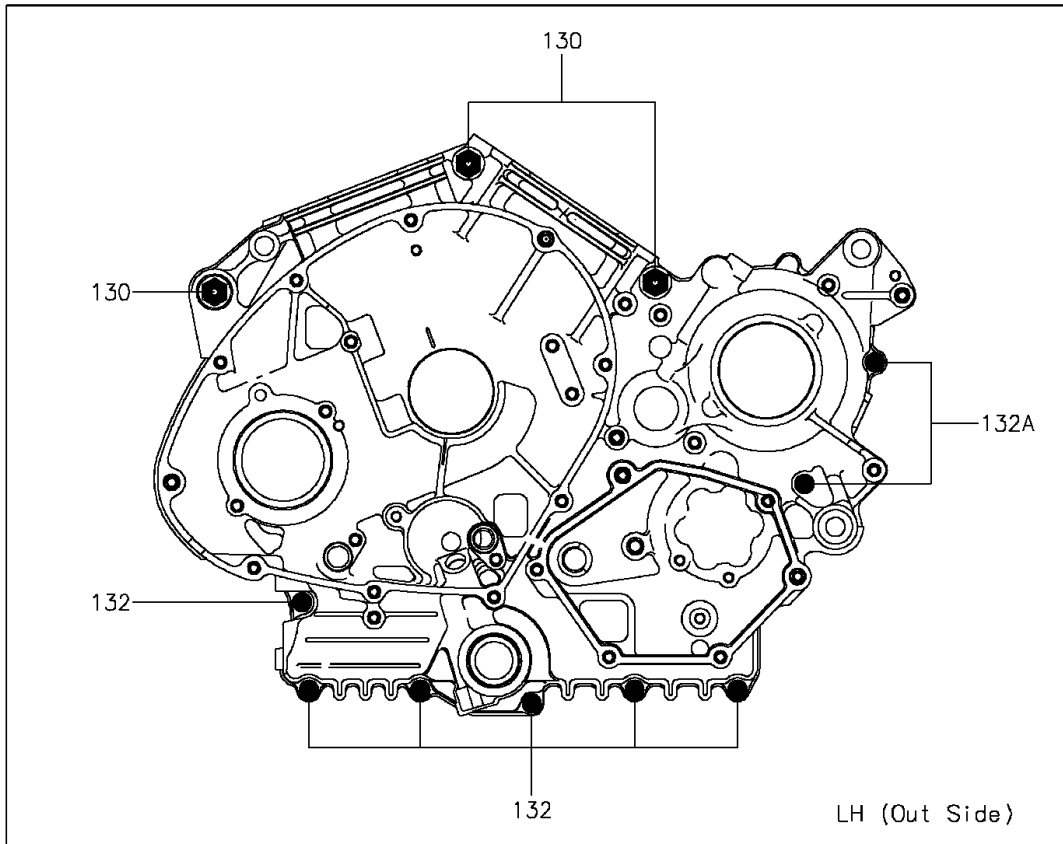

2012 VULCAN® 900 CUSTOM PARTS DIAGRAM

Crankcase Bolt Pattern

E1412

2012 VULCAN® 900 CUSTOM PARTS LIST

Crankcase Bolt Pattern

ITEM NAME	PART NUMBER	QUANTITY
BOLT-FLANGED,10X90 (Ref # 130)	130BB1090	3
BOLT-FLANGED-SMALL,6X30 (Ref # 132)	132BA0630	7
BOLT-FLANGED-SMALL,6X60 (Ref # 132A)	132BA0660	2
BOLT-FLANGED-SMALL,6X70 (Ref # 132B)	132BA0670	2
BOLT-FLANGED-SMALL,6X85 (Ref # 132C)	132BA0685	1