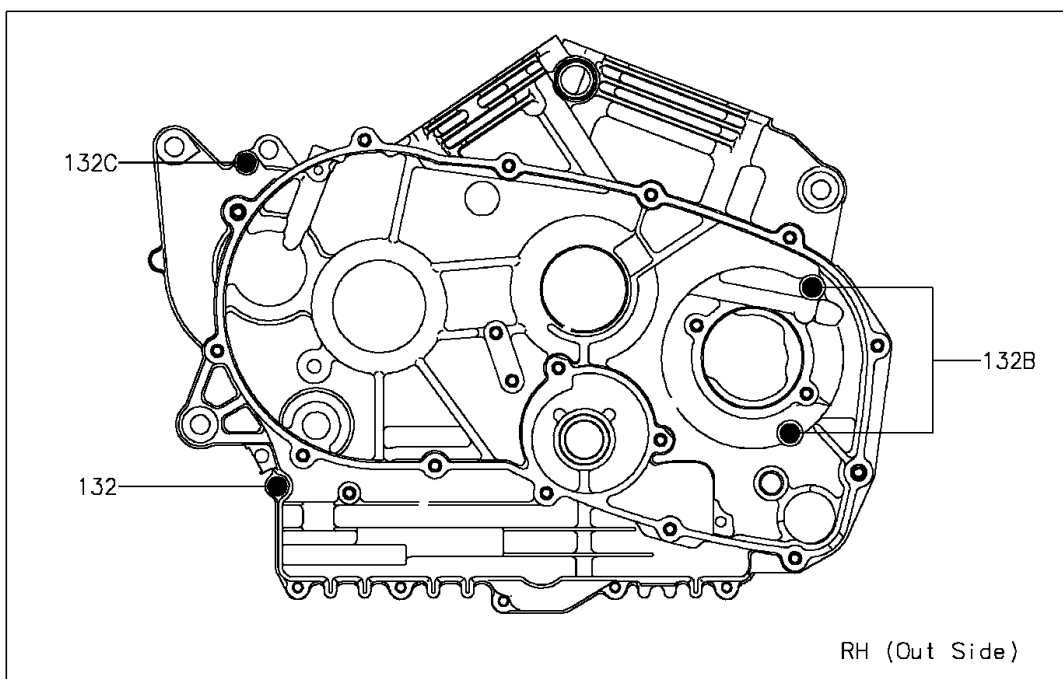

2012 VULCAN® 900 CUSTOM PARTS DIAGRAM

Crankcase Bolt Pattern

E1412

2012 VULCAN® 900 CUSTOM PARTS LIST

Crankcase Bolt Pattern

ITEM NAME	PART NUMBER	QUANTITY
BOLT-FLANGED,10X90 (Ref # 130)	130BB1090	3
BOLT-FLANGED-SMALL,6X30 (Ref # 132)	132BA0630	7
BOLT-FLANGED-SMALL,6X60 (Ref # 132A)	132BA0660	2
BOLT-FLANGED-SMALL,6X70 (Ref # 132B)	132BA0670	2
BOLT-FLANGED-SMALL,6X85 (Ref # 132C)	132BA0685	1