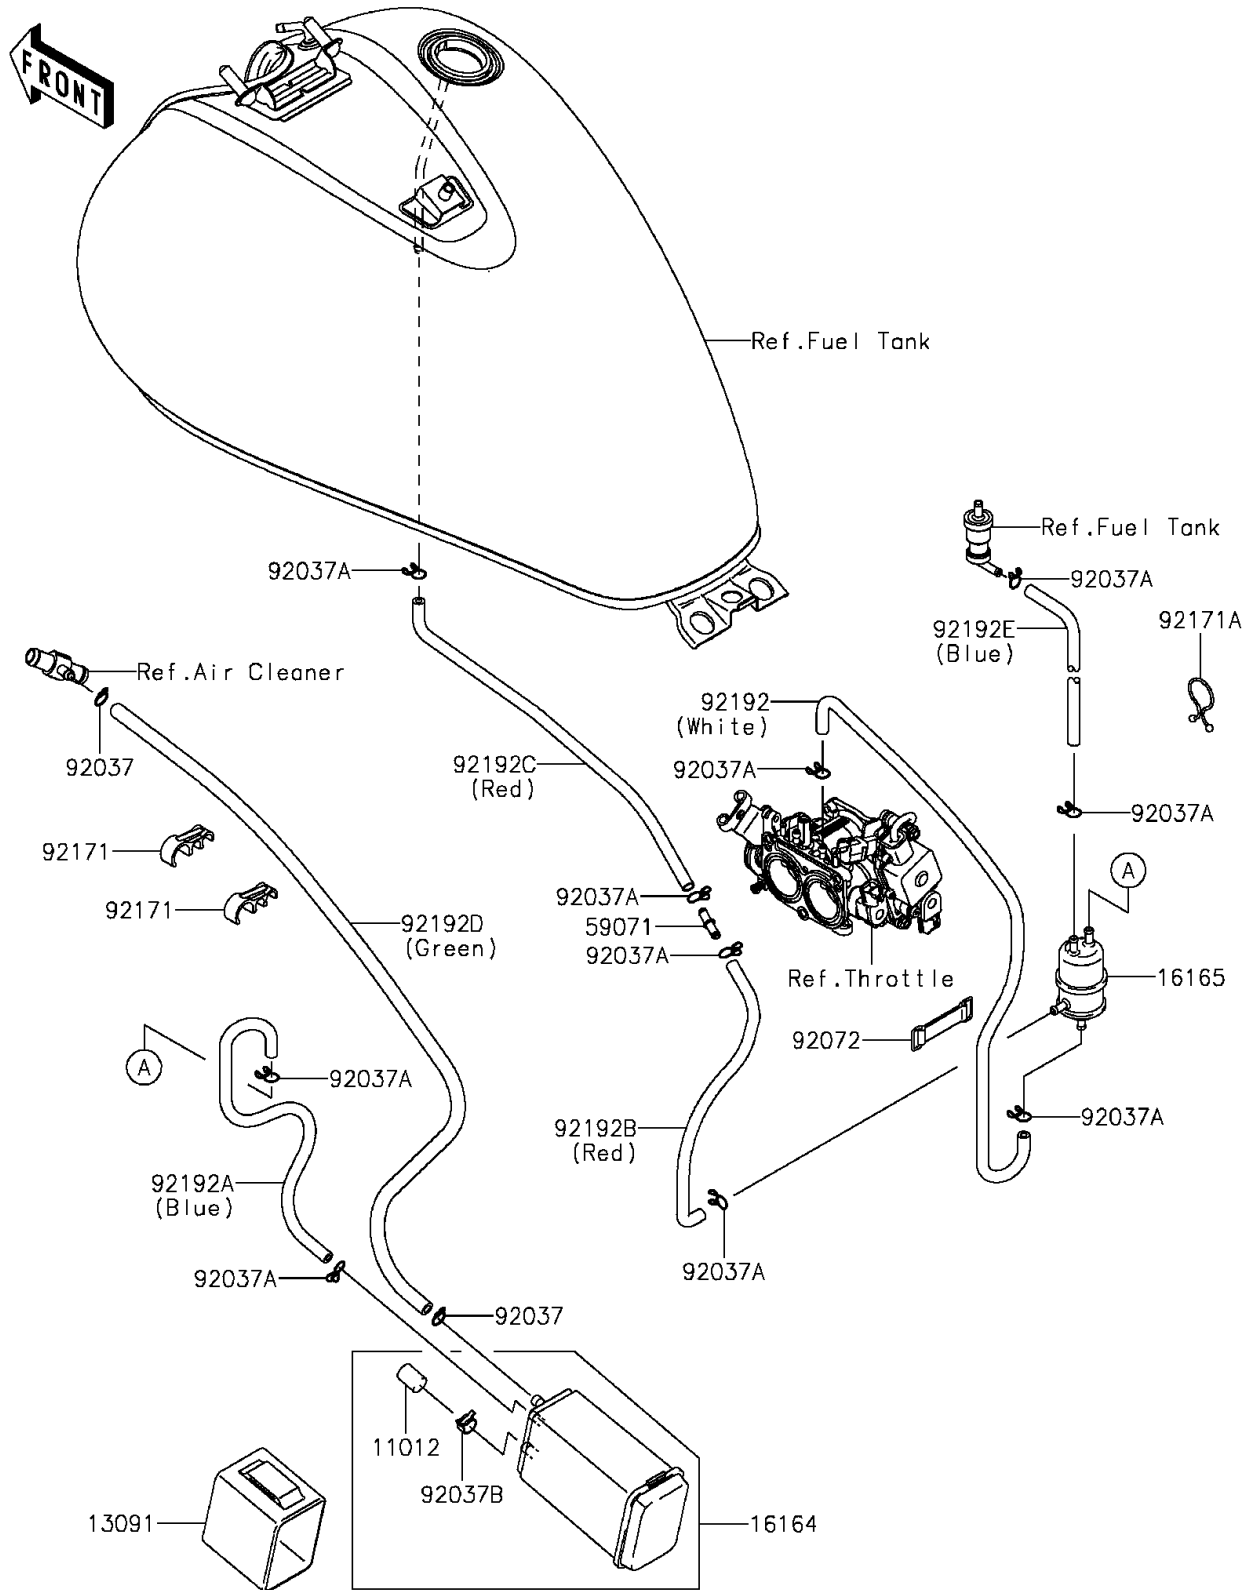

2015 VULCAN® 900 CUSTOM PARTS DIAGRAM

Fuel Evaporative System(CA)

E1650

2015 VULCAN® 900 CUSTOM PARTS LIST

Fuel Evaporative System(CA)

ITEM NAME	PART NUMBER	QUANTITY
-----------	-------------	----------