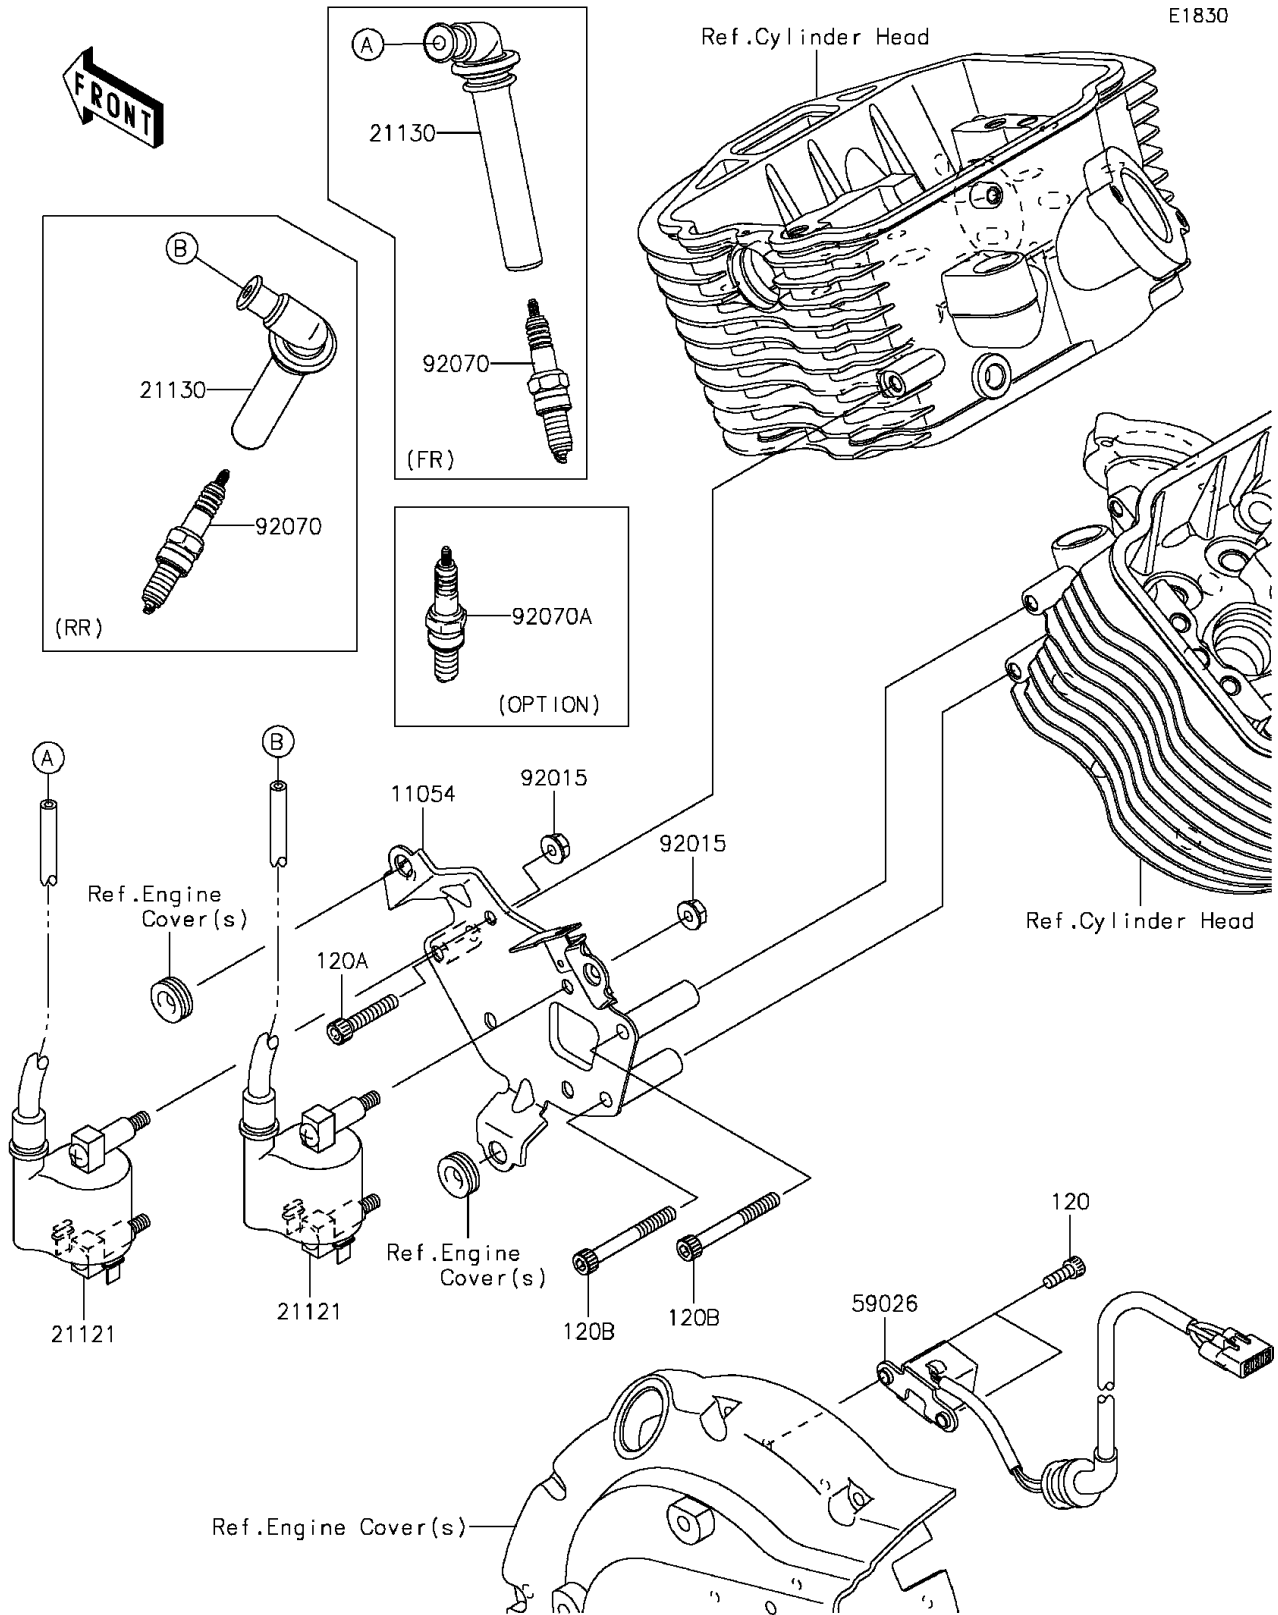

# 2014 VULCAN® 900 CUSTOM PARTS DIAGRAM

## Ignition System

## 2014 VULCAN® 900 CUSTOM PARTS LIST

### Ignition System

ITEM NAME	PART NUMBER	QUANTITY
BOLT-SOCKET,5X14 (Ref # 120)	120CA0514	2
BOLT-SOCKET,6X35 (Ref # 120A)	120CA0635	1
BOLT-SOCKET,6X55 (Ref # 120B)	120CA0655	2
BRACKET,IGNITION COIL (Ref # 11054)	11054-1537	1
COIL-IGNITION (Ref # 21121)	21121-0027	2
CAP-SPARK PLUG (Ref # 21130)	21130-1075	2
COIL-PULSING (Ref # 59026)	59026-0017	1
NUT,FLANGED,6MM (Ref # 92015)	92015-1367	4
PLUG-SPARK,CPR7EA-9(NGK) (Ref # 92070)	92070-0022	2
PLUG-SPARK,CPR8EA-9(NGK) (Ref # 92070A)	92070-0029	2