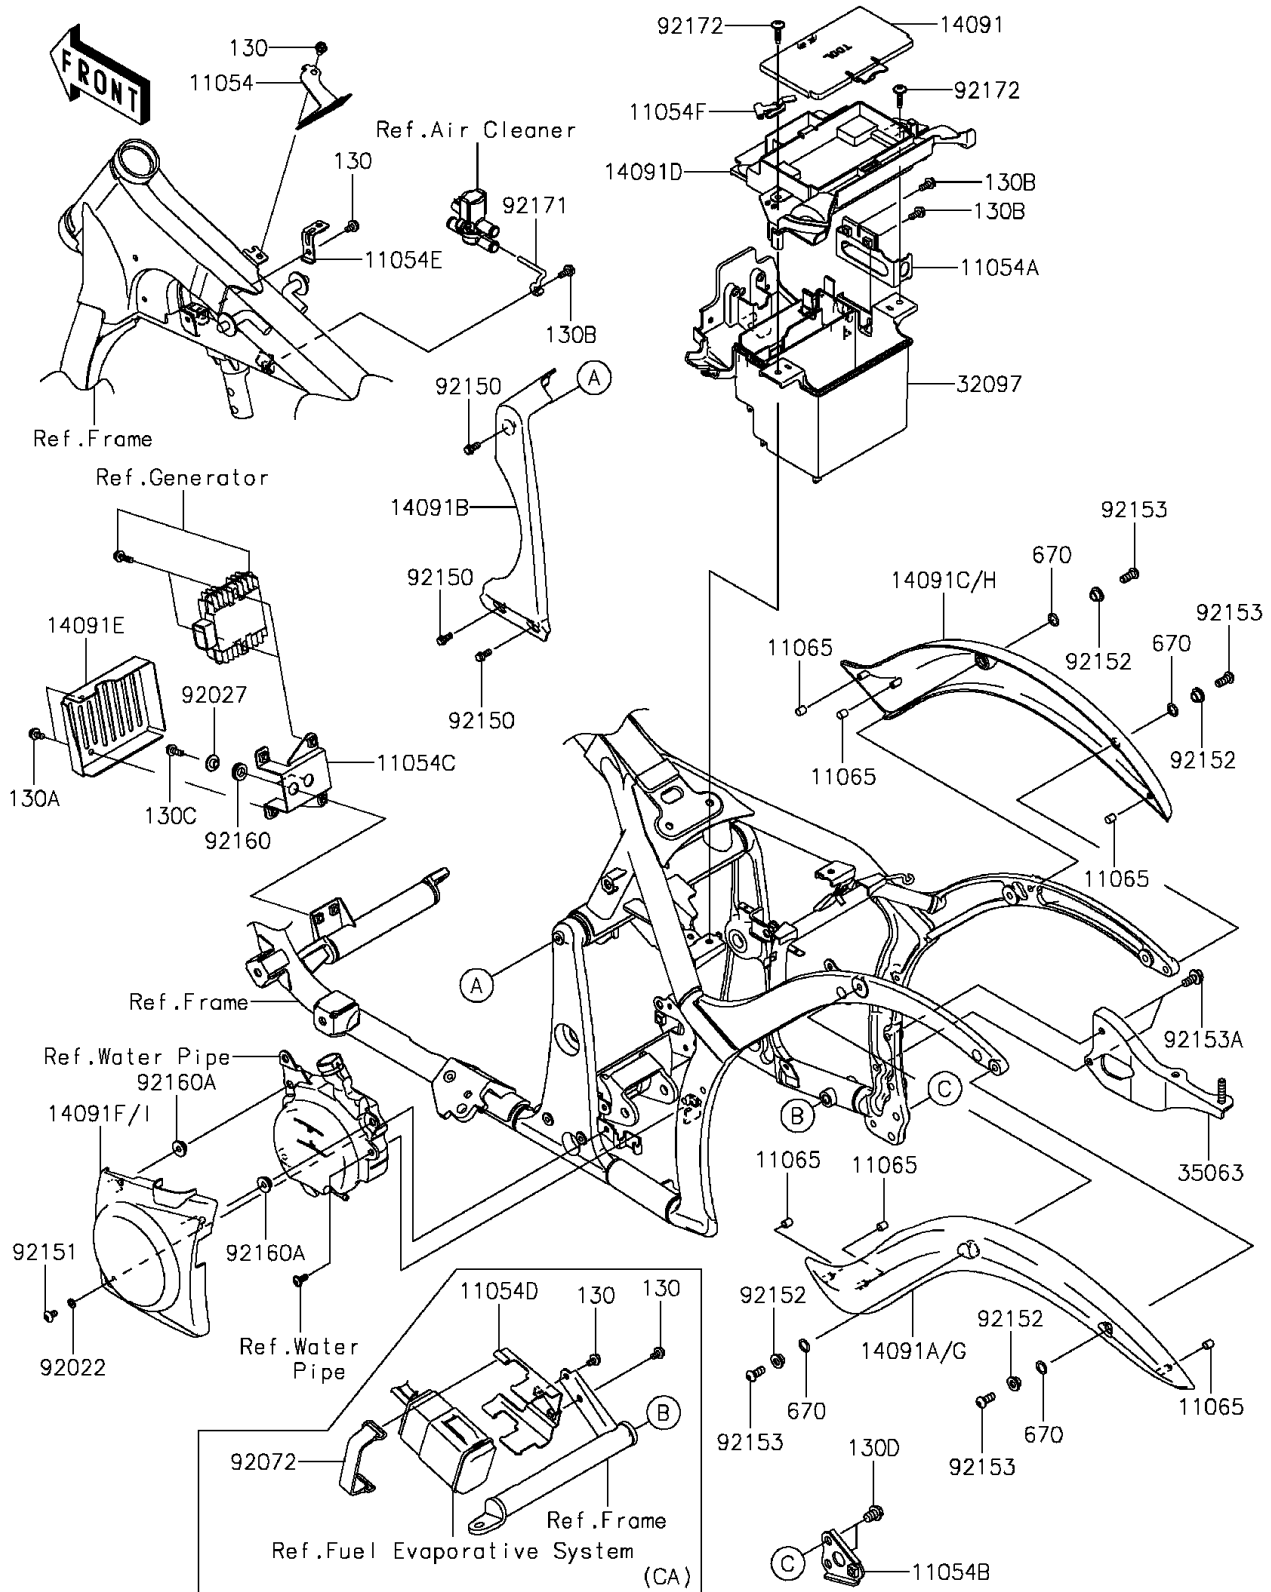

2015 VULCAN[®] 900 CUSTOM PARTS DIAGRAM

Frame Fittings

F2131

2015 VULCAN® 900 CUSTOM PARTS LIST

Frame Fittings

ITEM NAME	PART NUMBER	QUANTITY
-----------	-------------	----------