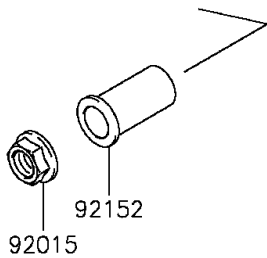

2015 VULCAN® 900 CUSTOM PARTS DIAGRAM

Front Wheel

F2230

(41073)
(CDFA~CFF)

WOD

2015 VULCAN® 900 CUSTOM PARTS LIST

Front Wheel

ITEM NAME	PART NUMBER	QUANTITY
-----------	-------------	----------