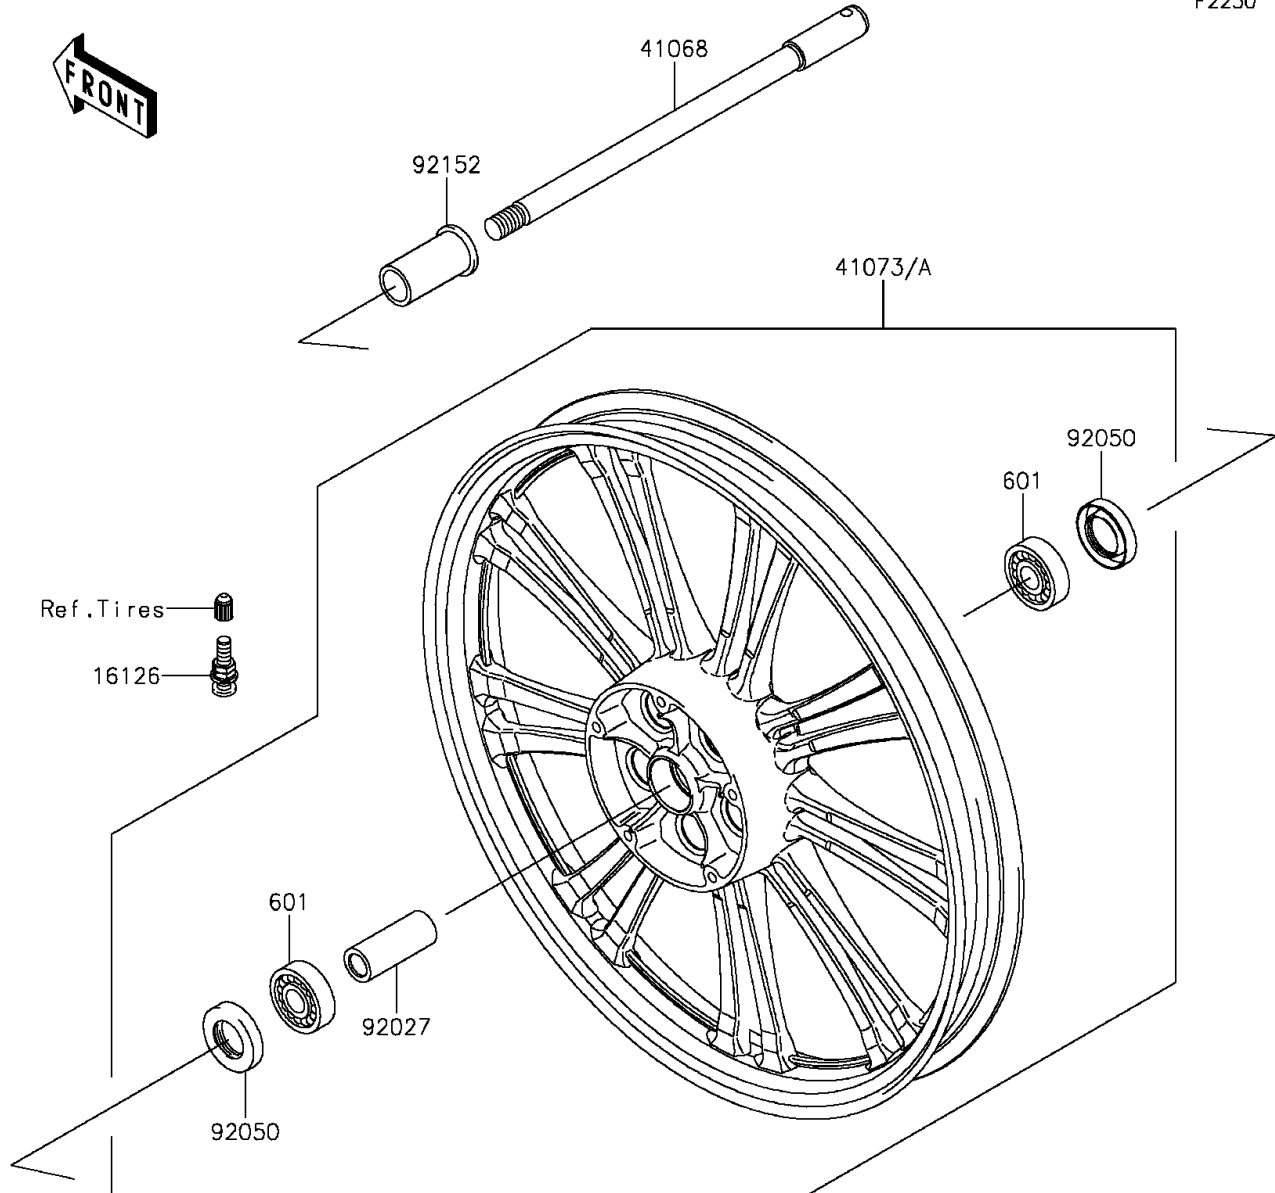

2015 VULCAN® 900 CUSTOM PARTS DIAGRAM

Front Wheel

F2230

(41073)
(CDFA~CFF)

WOD

2015 VULCAN® 900 CUSTOM PARTS LIST

Front Wheel

ITEM NAME	PART NUMBER	QUANTITY
-----------	-------------	----------