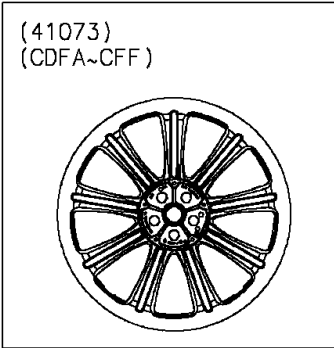

2015 VULCAN® 900 CUSTOM PARTS DIAGRAM

Front Wheel

F2230

(41073)
(CDFA~CFF)

WOD

2015 VULCAN® 900 CUSTOM PARTS LIST

Front Wheel

ITEM NAME	PART NUMBER	QUANTITY
-----------	-------------	----------