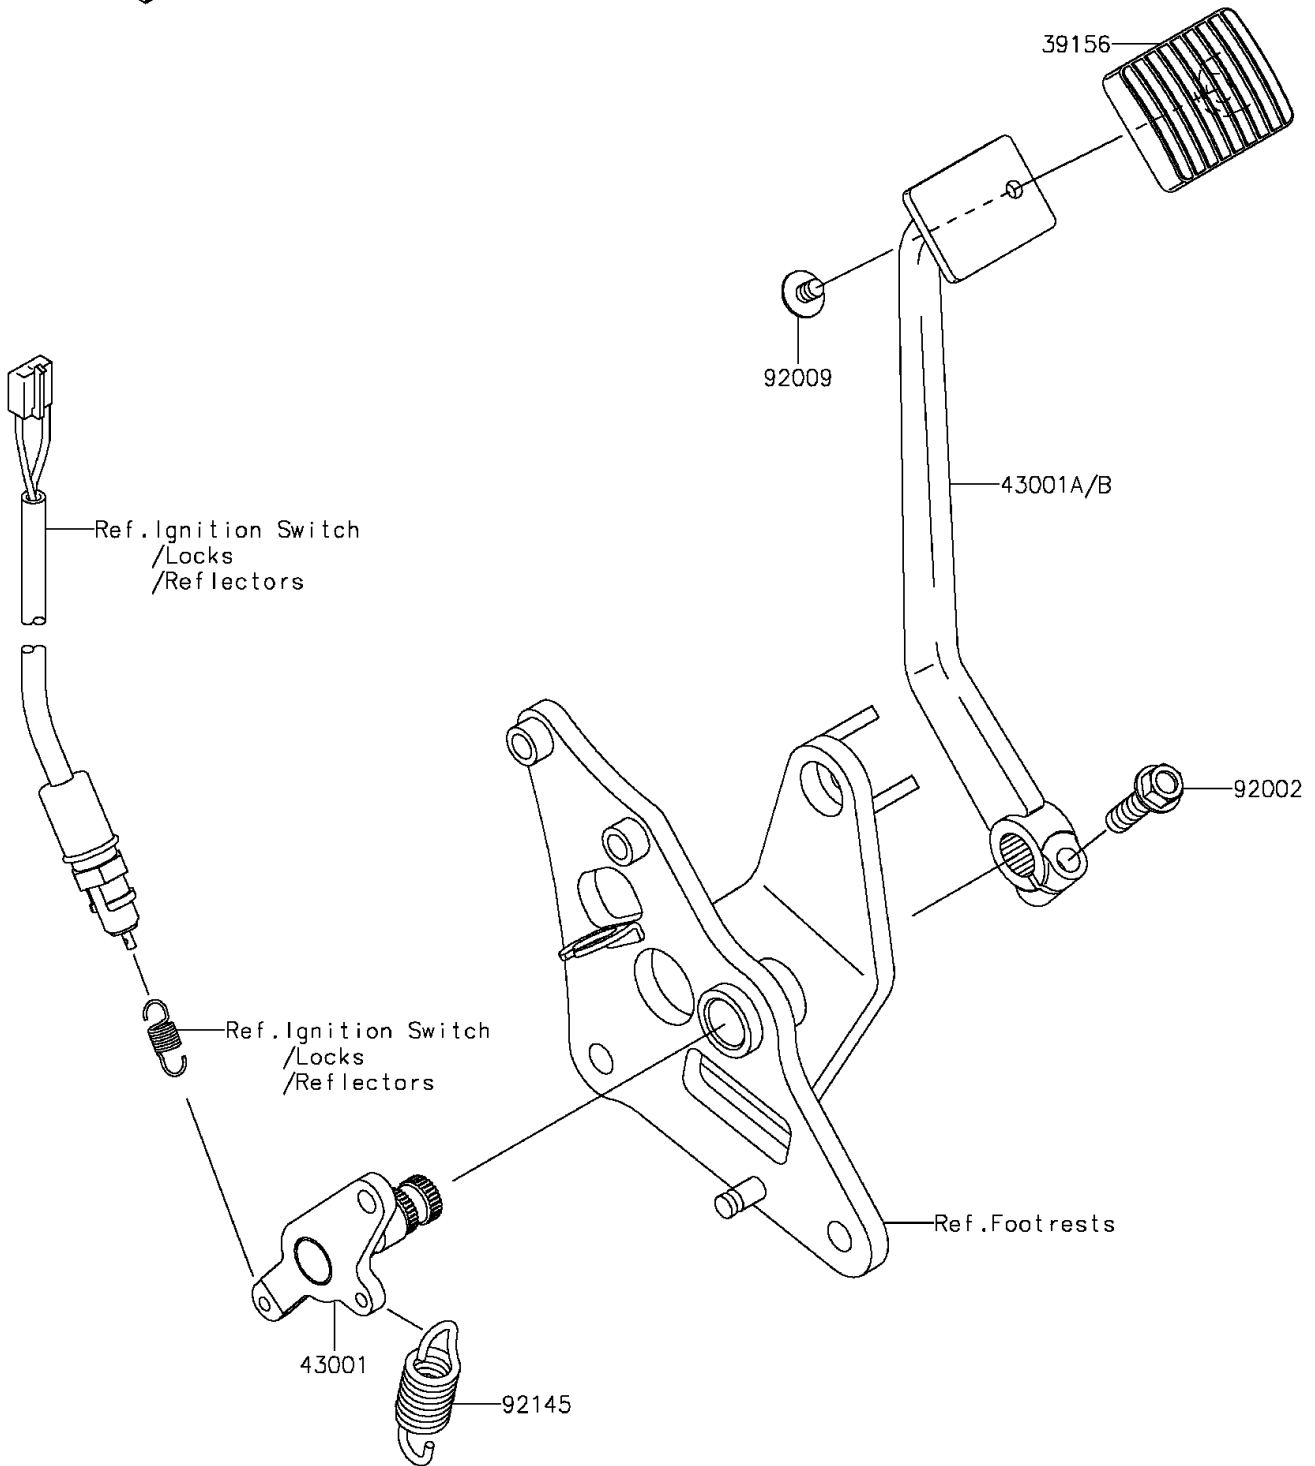

2012 VULCAN® 900 CUSTOM PARTS DIAGRAM

Brake Pedal/Torque Link

F2260

2012 VULCAN® 900 CUSTOM PARTS LIST

Brake Pedal/Torque Link

ITEM NAME	PART NUMBER	QUANTITY
PAD (Ref # 39156)	39156-1641	1
LEVER-BRAKE (Ref # 43001)	43001-0057	1
LEVER-BRAKE,PEDAL (Ref # 43001A)	43001-0079	1
BOLT,FLANGED,8X25 (Ref # 92002)	92002-1201	1
SCREW,6X8 (Ref # 92009)	92009-1677	1
SPRING,BRAKE PEDAL RETURN (Ref # 92145)	92145-0191	1