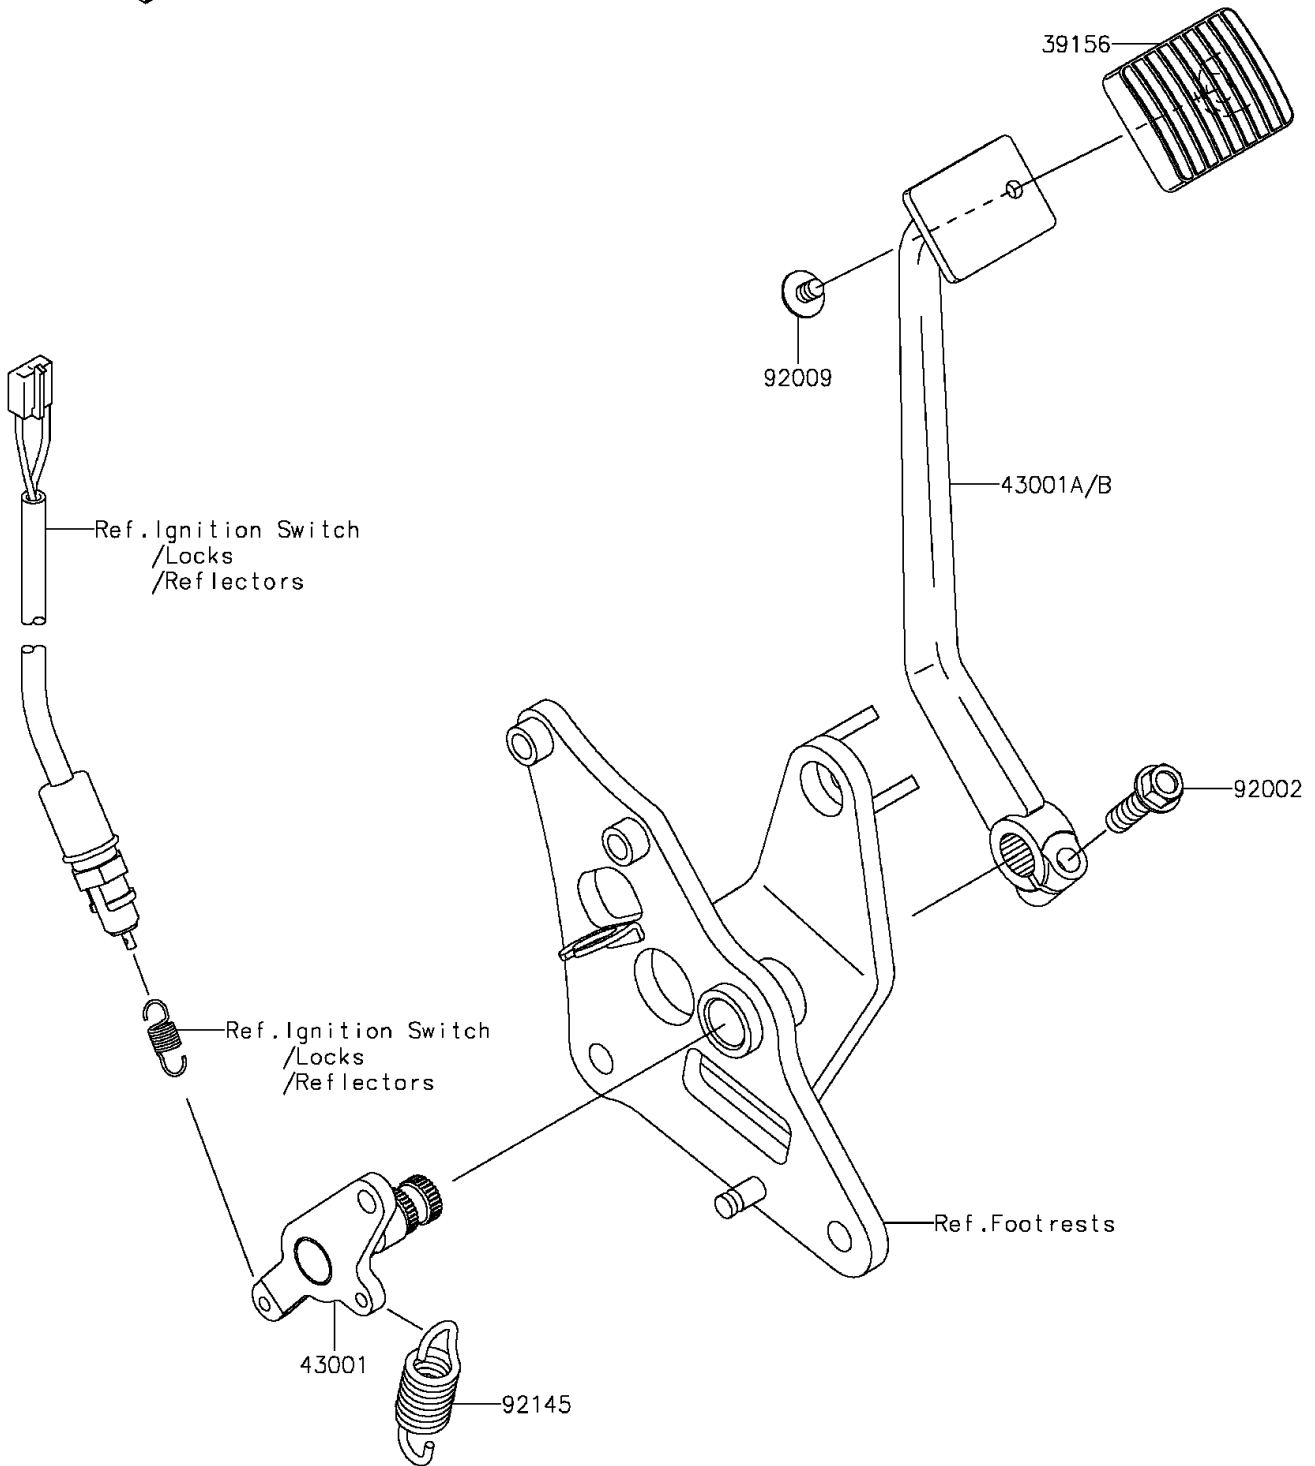

2013 VULCAN® 900 CUSTOM PARTS DIAGRAM

Brake Pedal/Torque Link

F2260

2013 VULCAN® 900 CUSTOM PARTS LIST

Brake Pedal/Torque Link

ITEM NAME	PART NUMBER	QUANTITY
PAD (Ref # 39156)	39156-1641	1
LEVER-BRAKE (Ref # 43001)	43001-0057	1
LEVER-BRAKE,PEDAL (Ref # 43001B)	43001-0114	1
BOLT,FLANGED,8X25 (Ref # 92002)	92002-1201	1
SCREW,6X8 (Ref # 92009)	92009-1677	1
SPRING,BRAKE PEDAL RETURN (Ref # 92145)	92145-0191	1