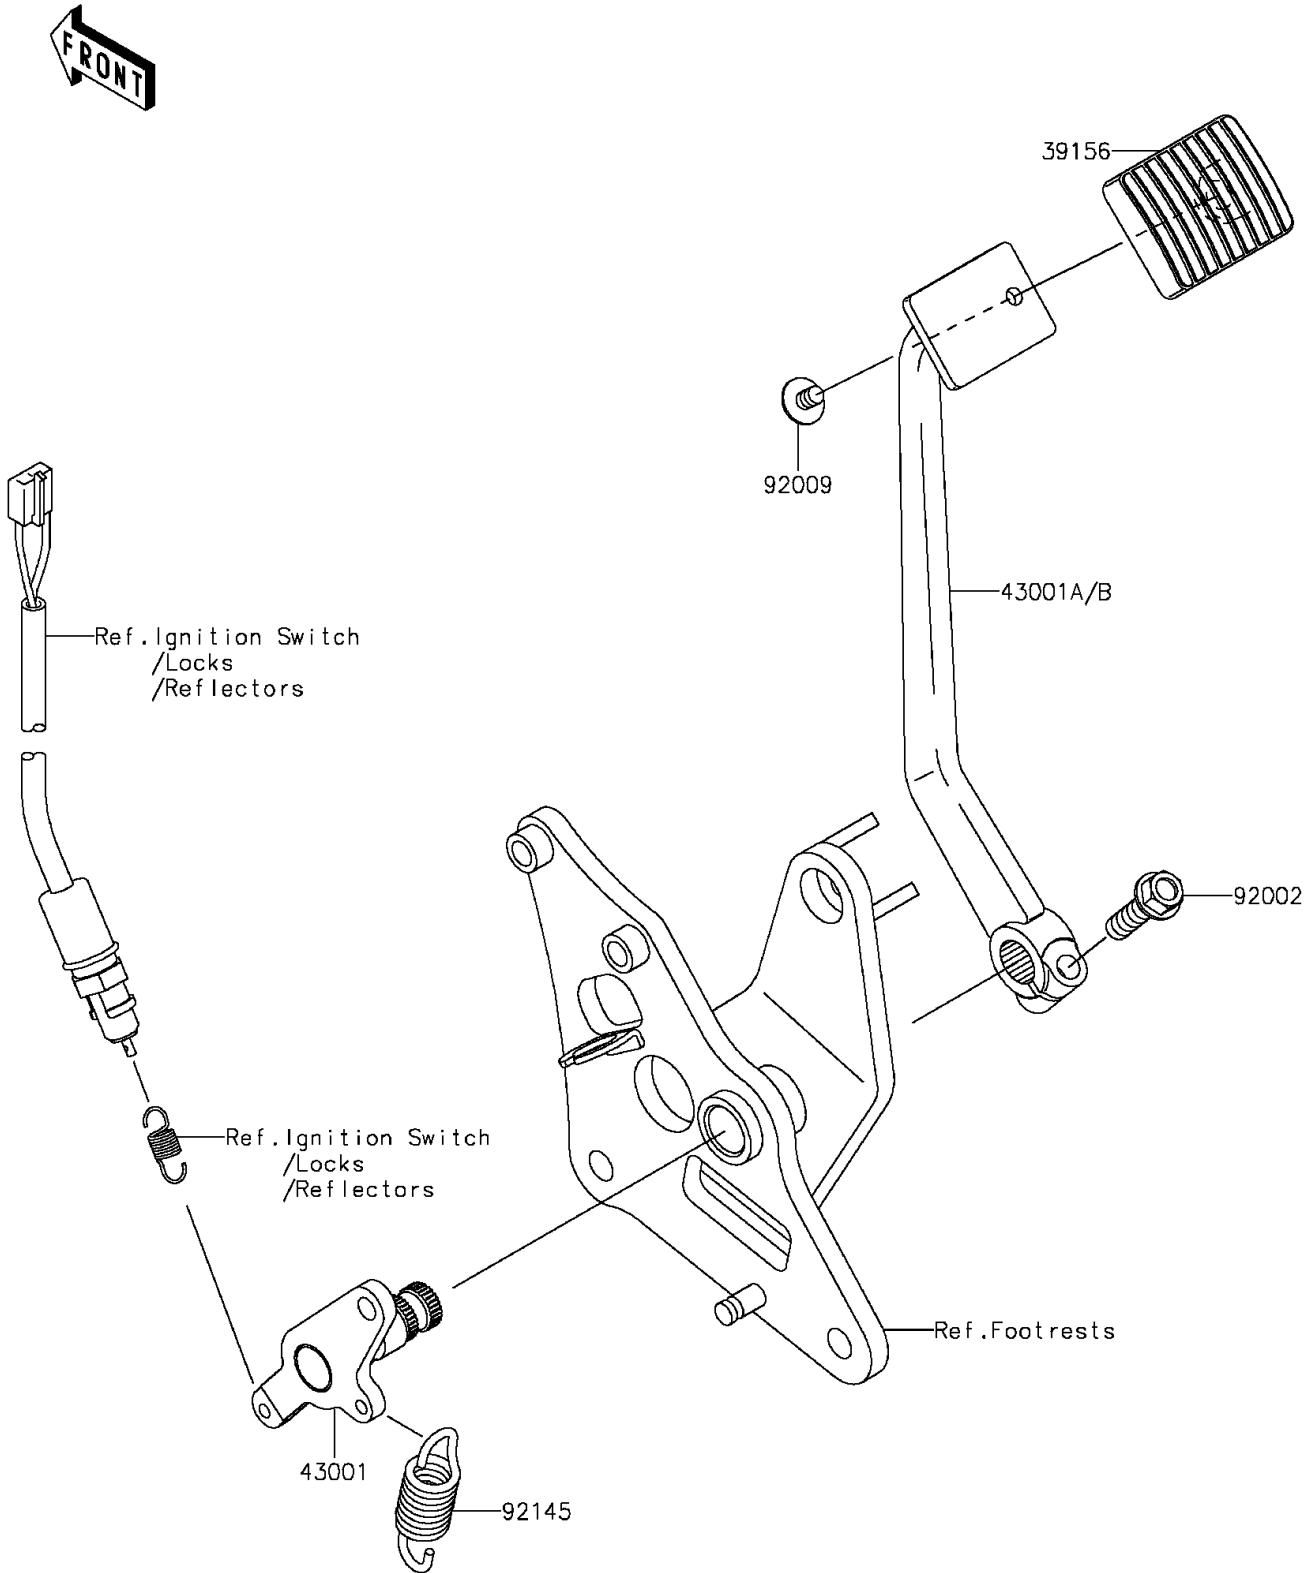

# 2014 VULCAN® 900 CUSTOM PARTS DIAGRAM

Brake Pedal/Torque Link

F2260

## 2014 VULCAN<sup>®</sup> 900 CUSTOM PARTS LIST

### Brake Pedal/Torque Link

ITEM NAME	PART NUMBER	QUANTITY
PAD (Ref # 39156)	39156-1641	1
LEVER-BRAKE (Ref # 43001)	43001-0057	1
LEVER-BRAKE,PEDAL (Ref # 43001B)	43001-0114	1
BOLT,FLANGED,8X25 (Ref # 92002)	92002-1201	1
SCREW,6X8 (Ref # 92009)	92009-1677	1
SPRING,BRAKE PEDAL RETURN (Ref # 92145)	92145-0191	1