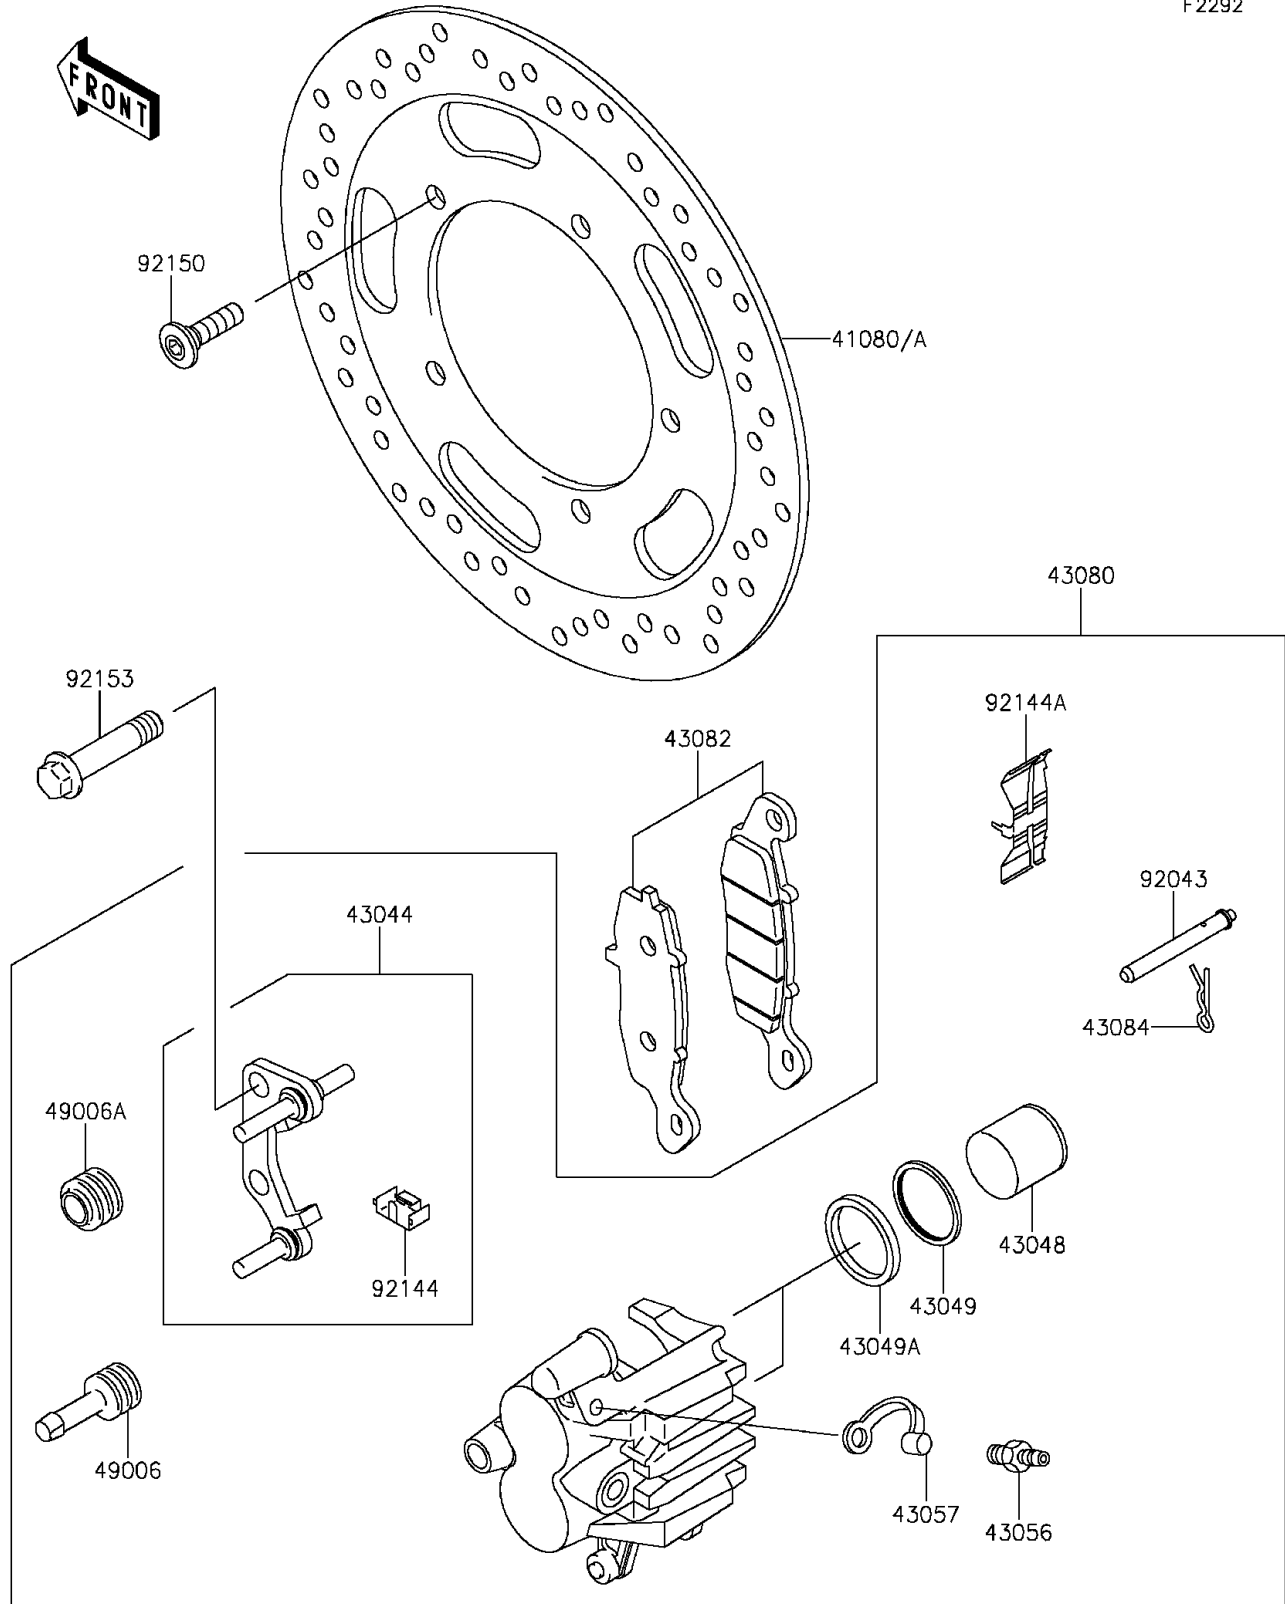

2012 VULCAN® 900 CUSTOM PARTS DIAGRAM

Front Brake

F2292

2012 VULCAN® 900 CUSTOM PARTS LIST

Front Brake

ITEM NAME	PART NUMBER	QUANTITY
DISC,FR,SILVER (Ref # 41080)	41080-0095-CM	1
HOLDER-COMP-CALIPER,FR,LH (Ref # 43044)	43044-1115	1
PISTON-CALIPER (Ref # 43048)	43048-1073	2
PACKING (Ref # 43049)	43049-1068	2
PACKING,PISTON SEAL (Ref # 43049A)	43049-1092	2
BREATHER-BRAKE (Ref # 43056)	43056-0007	1
CAP-BREATHER (Ref # 43057)	43057-003	1
CALIPER-SUB-ASSY,FR,LH,BLACK (Ref # 43080)	43080-5017-DJ	1
PAD-ASSY-BRAKE,LH (Ref # 43082)	43082-0009	1
CLAMP,PAD (Ref # 43084)	43084-003	1
BOOT,CALIPER (Ref # 49006)	49006-1054	1
BOOT,CALIPER (Ref # 49006A)	49006-1095	1
PIN,PAD (Ref # 92043)	92043-1489	1
SPRING,STOPPER (Ref # 92144)	92144-1831	1
SPRING,PAD,LH (Ref # 92144A)	92144-1832	1
BOLT,SOCKET,8X30 (Ref # 92150)	92150-1771	5
BOLT,FLANGED,10X47 (Ref # 92153)	92153-0740	2