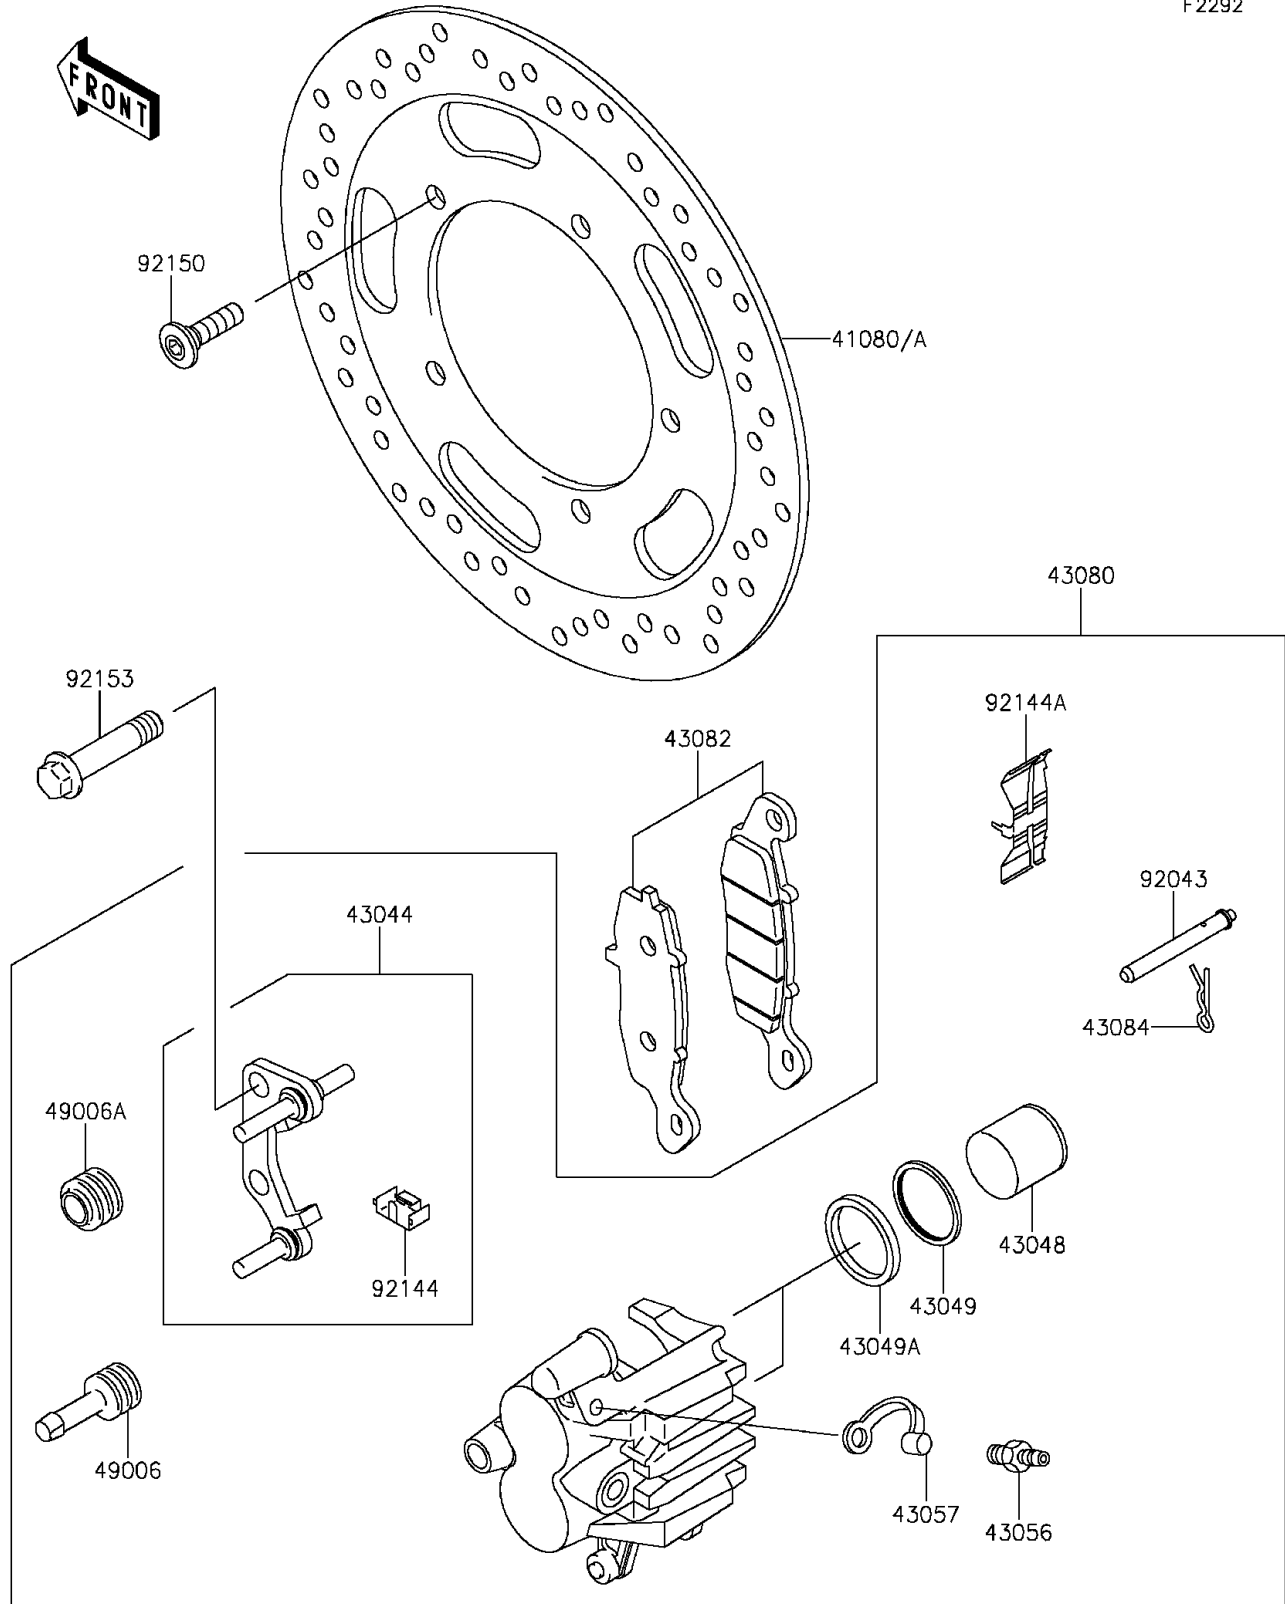

2015 VULCAN® 900 CUSTOM PARTS DIAGRAM

Front Brake

F2292

2015 VULCAN® 900 CUSTOM PARTS LIST

Front Brake

ITEM NAME	PART NUMBER	QUANTITY
-----------	-------------	----------