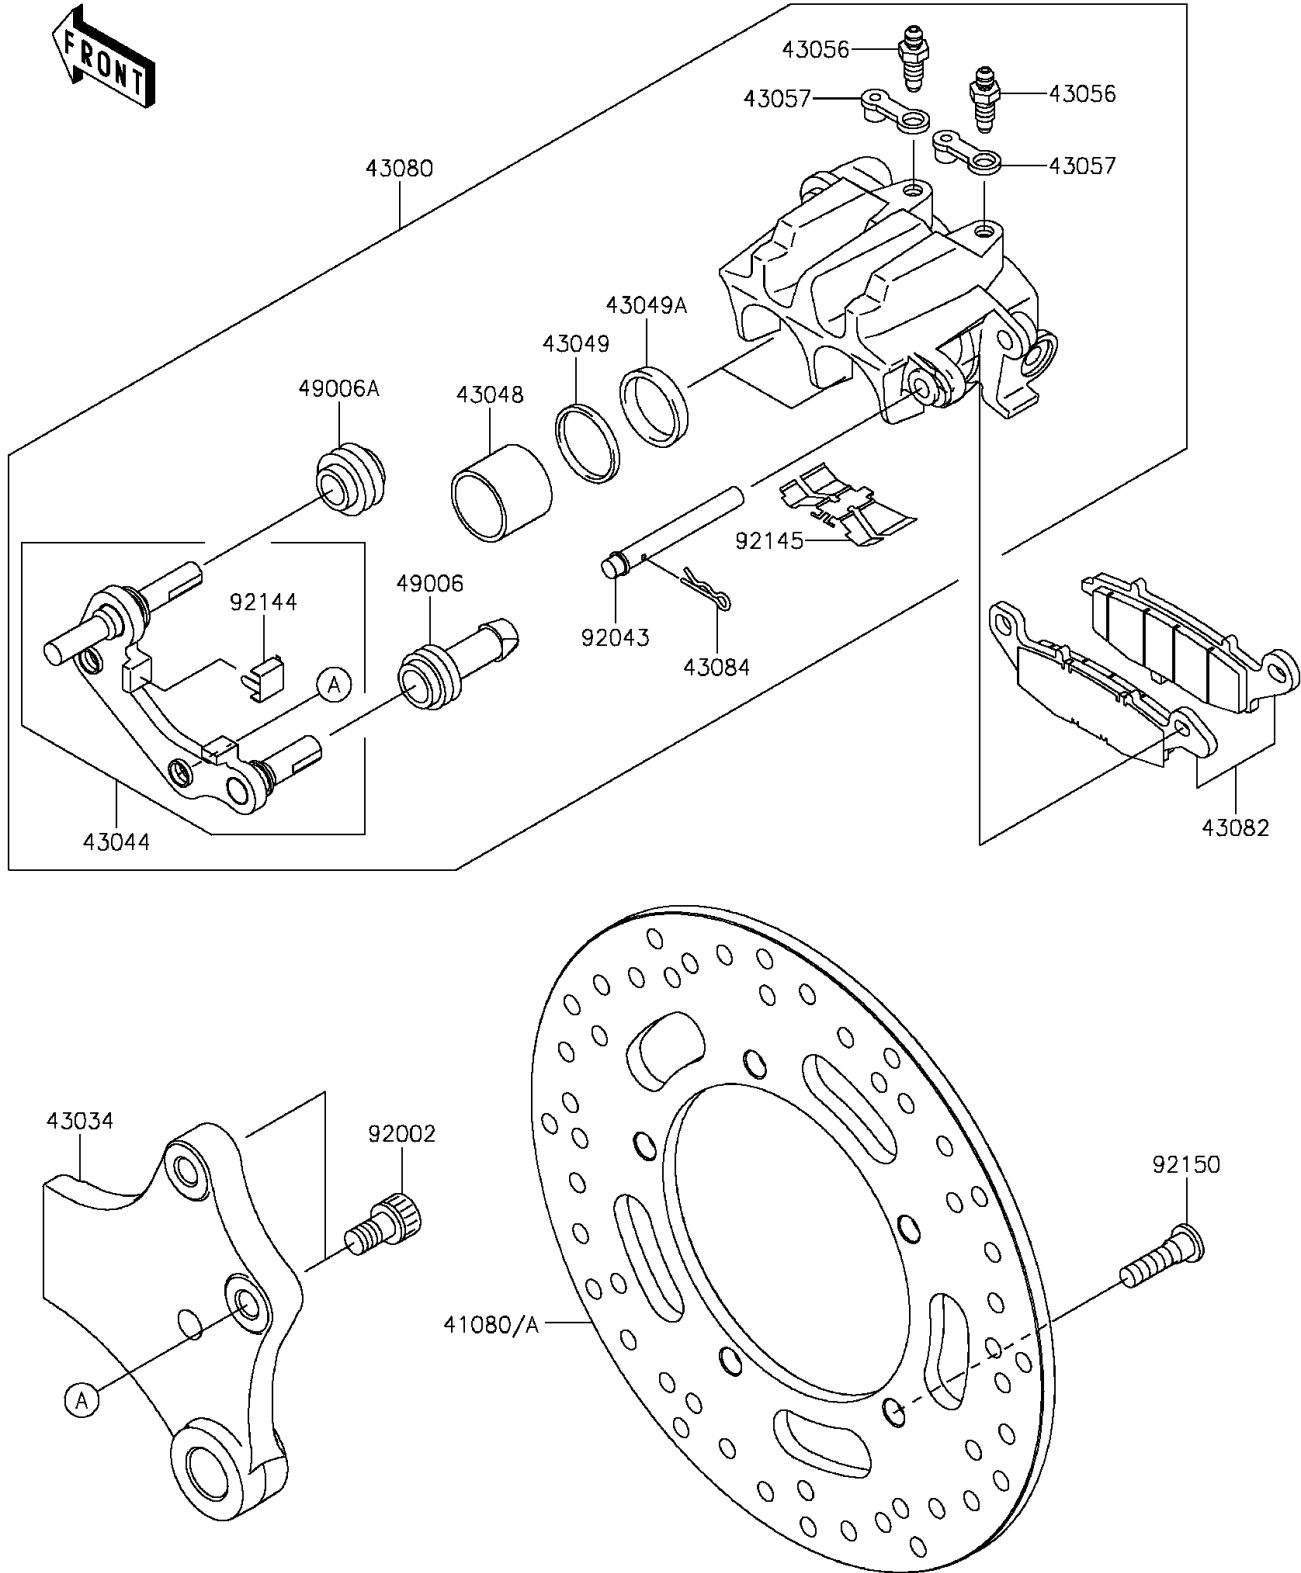

2012 VULCAN® 900 CUSTOM PARTS DIAGRAM

Rear Brake

F2294

2012 VULCAN® 900 CUSTOM PARTS LIST

Rear Brake

ITEM NAME	PART NUMBER	QUANTITY
DISC,RR,SILVER (Ref # 41080)	41080-0093-CM	1
HOLDER-BRAKE,REAR CALIPER (Ref # 43034)	43034-0061	1
HOLDER-COMP-CALIPER,RR (Ref # 43044)	43044-1134	1
PISTON-CALIPER (Ref # 43048)	43048-1094	2
PACKING (Ref # 43049)	43049-1068	2
PACKING,PISTON SEAL (Ref # 43049A)	43049-1092	2
BREATHER-BRAKE (Ref # 43056)	43056-0007	2
CAP-BREATHER (Ref # 43057)	43057-003	2
CALIPER-SUB-ASSY,RR,BLACK (Ref # 43080)	43080-5098-DJ	1
PAD-ASSY-BRAKE (Ref # 43082)	43082-0063	1
CLAMP,PAD (Ref # 43084)	43084-003	1
BOOT,CALIPER (Ref # 49006)	49006-1094	1
BOOT,CALIPER (Ref # 49006A)	49006-1095	1
BOLT,SOCKET,10X17 (Ref # 92002)	92002-1713	2
PIN,PAD (Ref # 92043)	92043-1640	1
SPRING,STOPPER (Ref # 92144)	92144-1831	1
SPRING,PAD (Ref # 92145)	92145-1382	1
BOLT,SOCKET,8X30 (Ref # 92150)	92150-1771	5