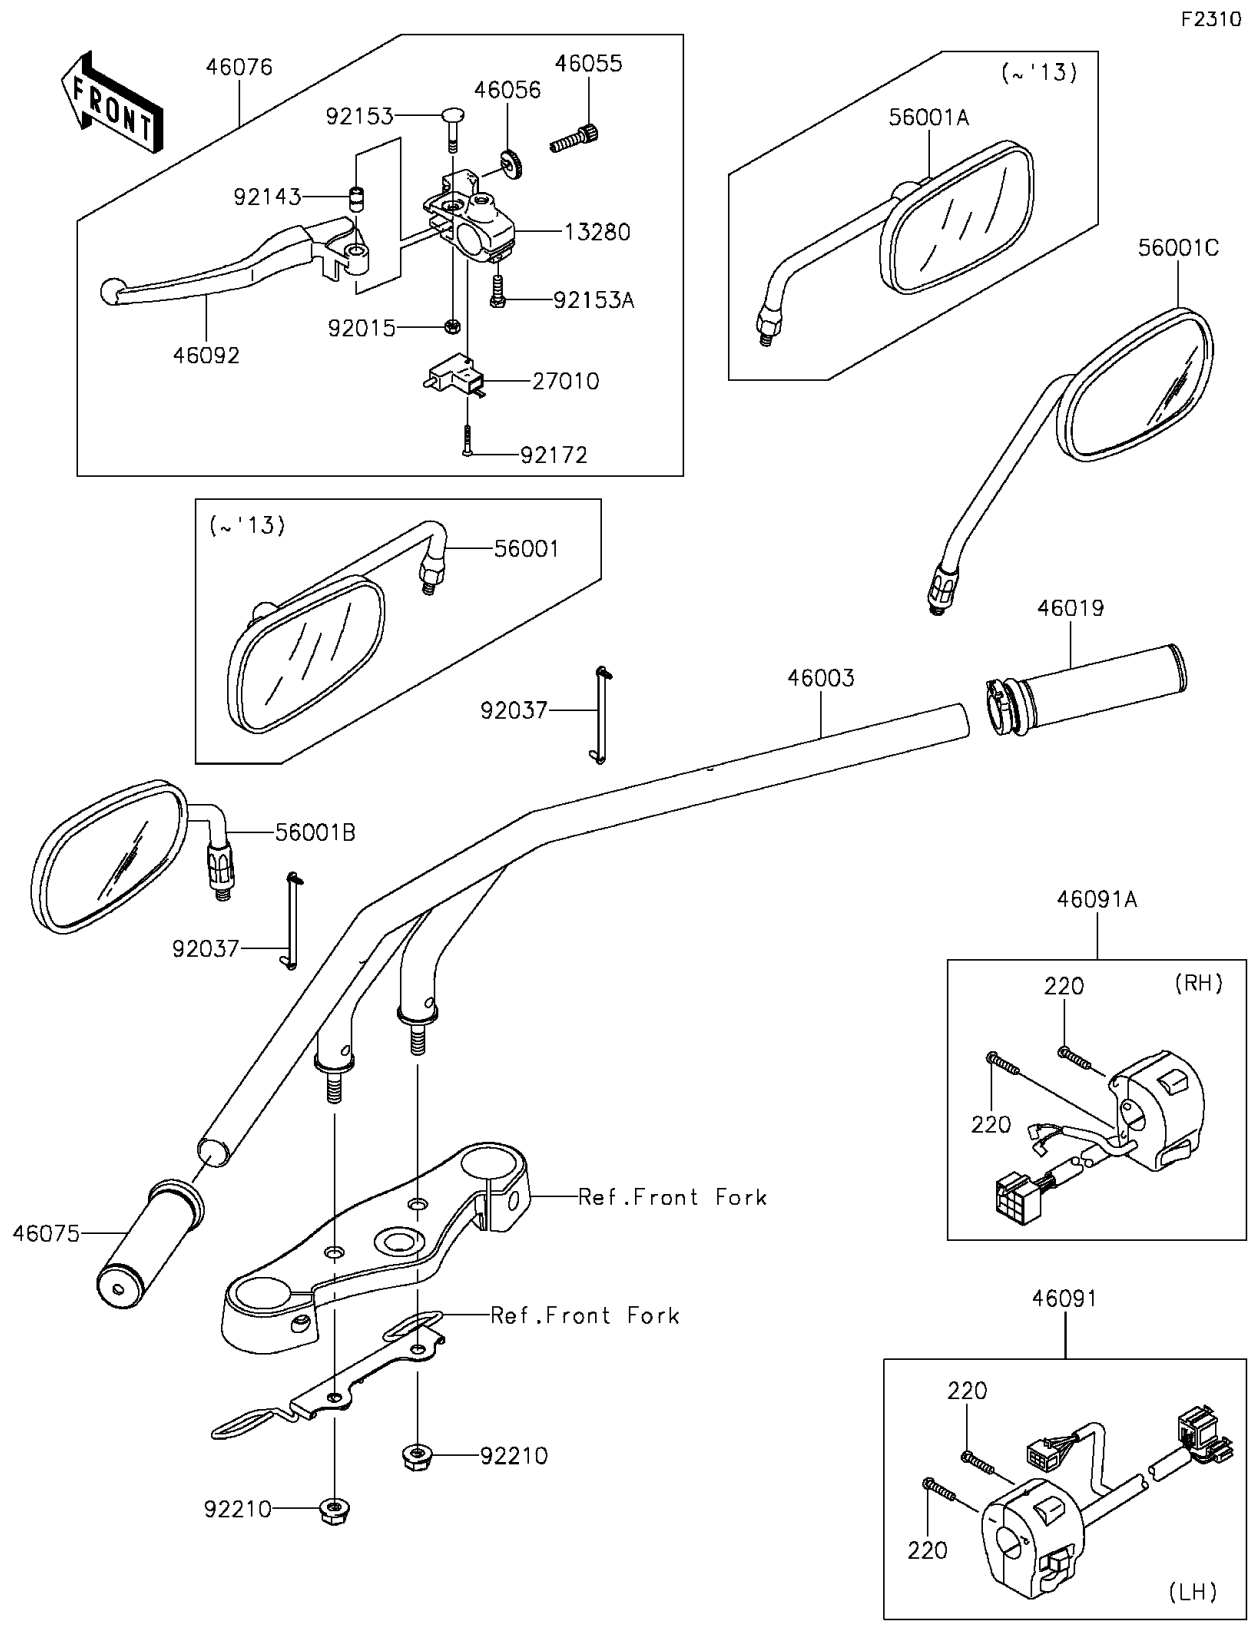

2012 VULCAN® 900 CUSTOM PARTS DIAGRAM

Handlebar

2012 VULCAN® 900 CUSTOM PARTS LIST

Handlebar

ITEM NAME	PART NUMBER	QUANTITY
SCREW-PAN-CROS,5X25 (Ref # 220)	220R0525	4
HOLDER,CLUTCH LEVER (Ref # 13280)	13280-1101	1
SWITCH,CLUTCH (Ref # 27010)	27010-1268	1
HANDLE (Ref # 46003)	46003-0115	1
GRIP-ASSY,THROTTLE (Ref # 46019)	46019-1123	1
SCREW,CABLE ADJUST,8MM (Ref # 46055)	46055-003	1
NUT,CABLE ADJUST LOCK,8MM (Ref # 46056)	46056-005	1
GRIP,LH (Ref # 46075)	46075-1212	1
LEVER-ASSY-GRIP,CLUTCH (Ref # 46076)	46076-0075	1
HOUSING-ASSY-CONTROL,LH (Ref # 46091)	46091-0230	1
HOUSING-ASSY-CONTROL,RH (Ref # 46091A)	46091-0232	1
LEVER-GRIP,CLUCTH (Ref # 46092)	46092-1204	1
MIRROR-ASSY,LH (Ref # 56001)	56001-0088	1
MIRROR-ASSY,RH (Ref # 56001A)	56001-0104	1
NUT,LOCK,6MM,BLACK (Ref # 92015)	92015-1191	1
CLAMP,SPEED,L=58 (Ref # 92037)	92037-1163	2
COLLAR (Ref # 92143)	92143-1351	1
BOLT,LEVER SET (Ref # 92153)	92153-0716	1
BOLT,6X20 (Ref # 92153A)	92153-0721	1
SCREW,3X20 (Ref # 92172)	92172-0164	1
NUT,LOCK,FLANGED,10MM (Ref # 92210)	92210-1139	2