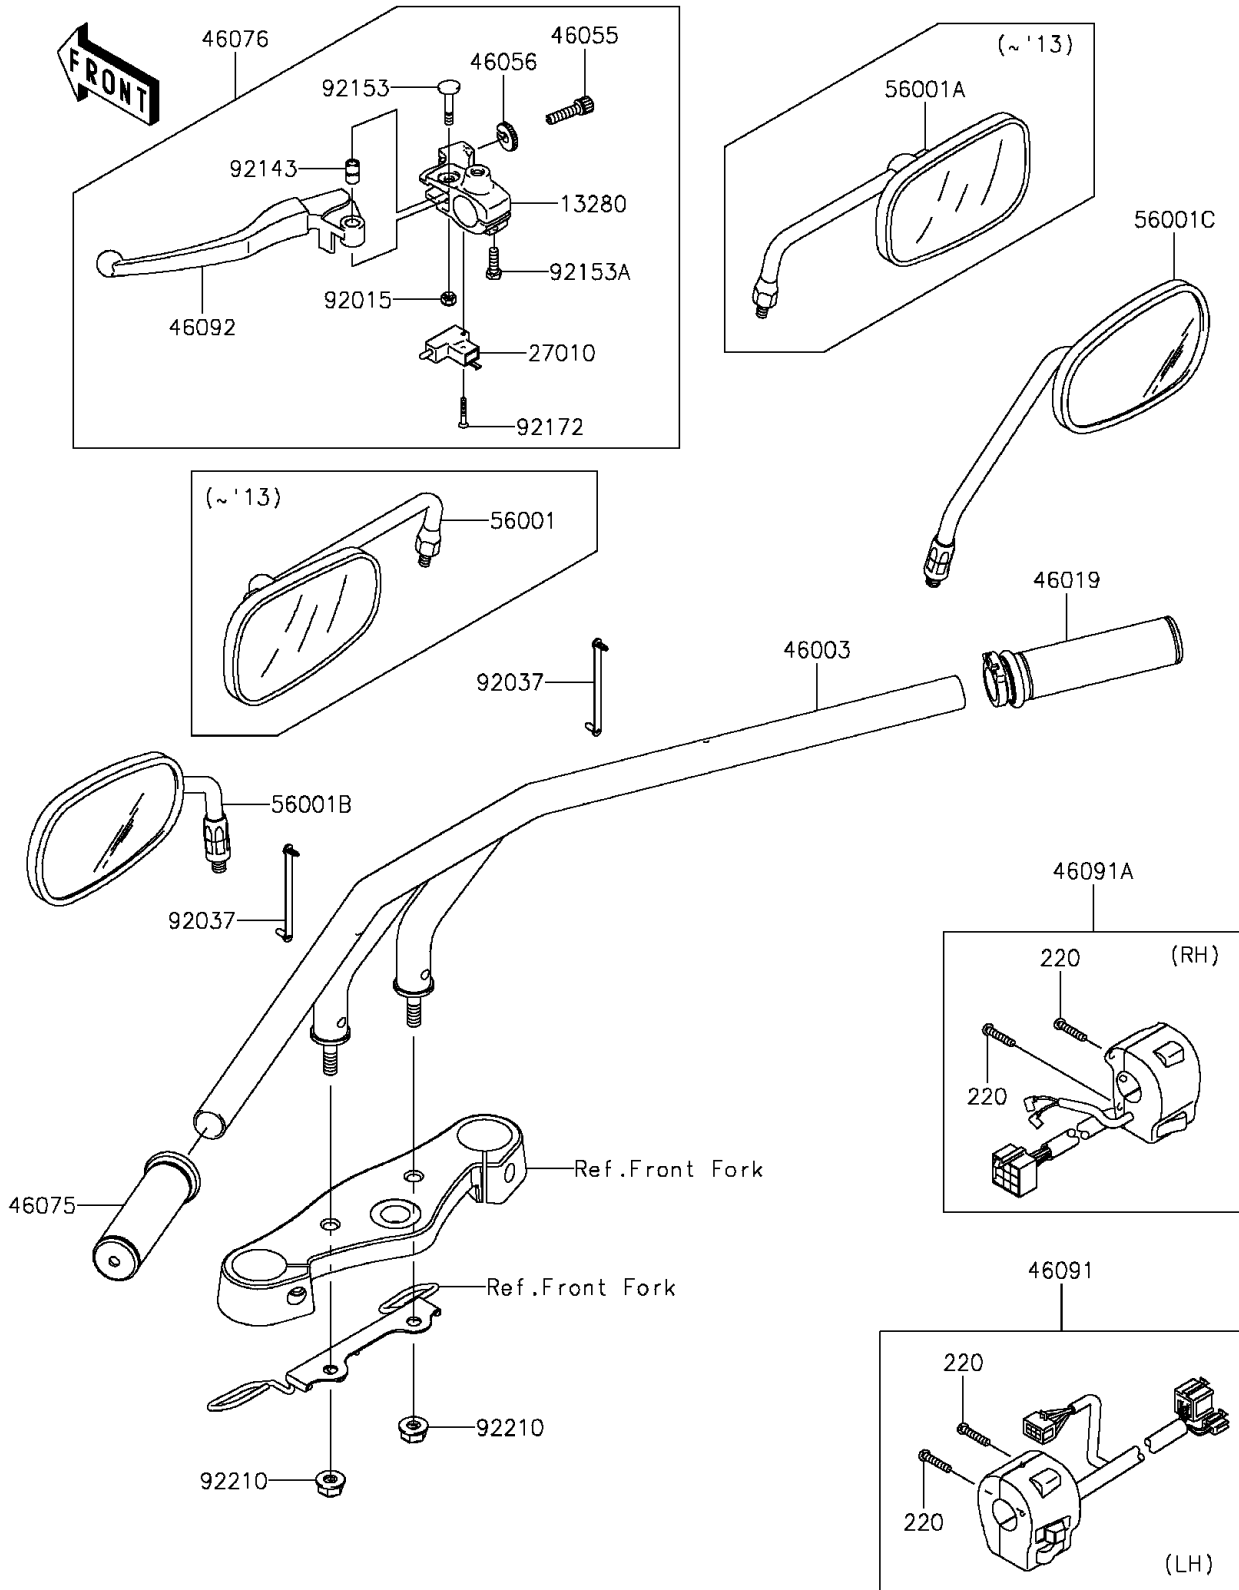

# 2013 VULCAN® 900 CUSTOM PARTS DIAGRAM

Handlebar

F2310

# 2013 VULCAN® 900 CUSTOM PARTS LIST

Handlebar

ITEM NAME	PART NUMBER	QUANTITY
-----------	-------------	----------