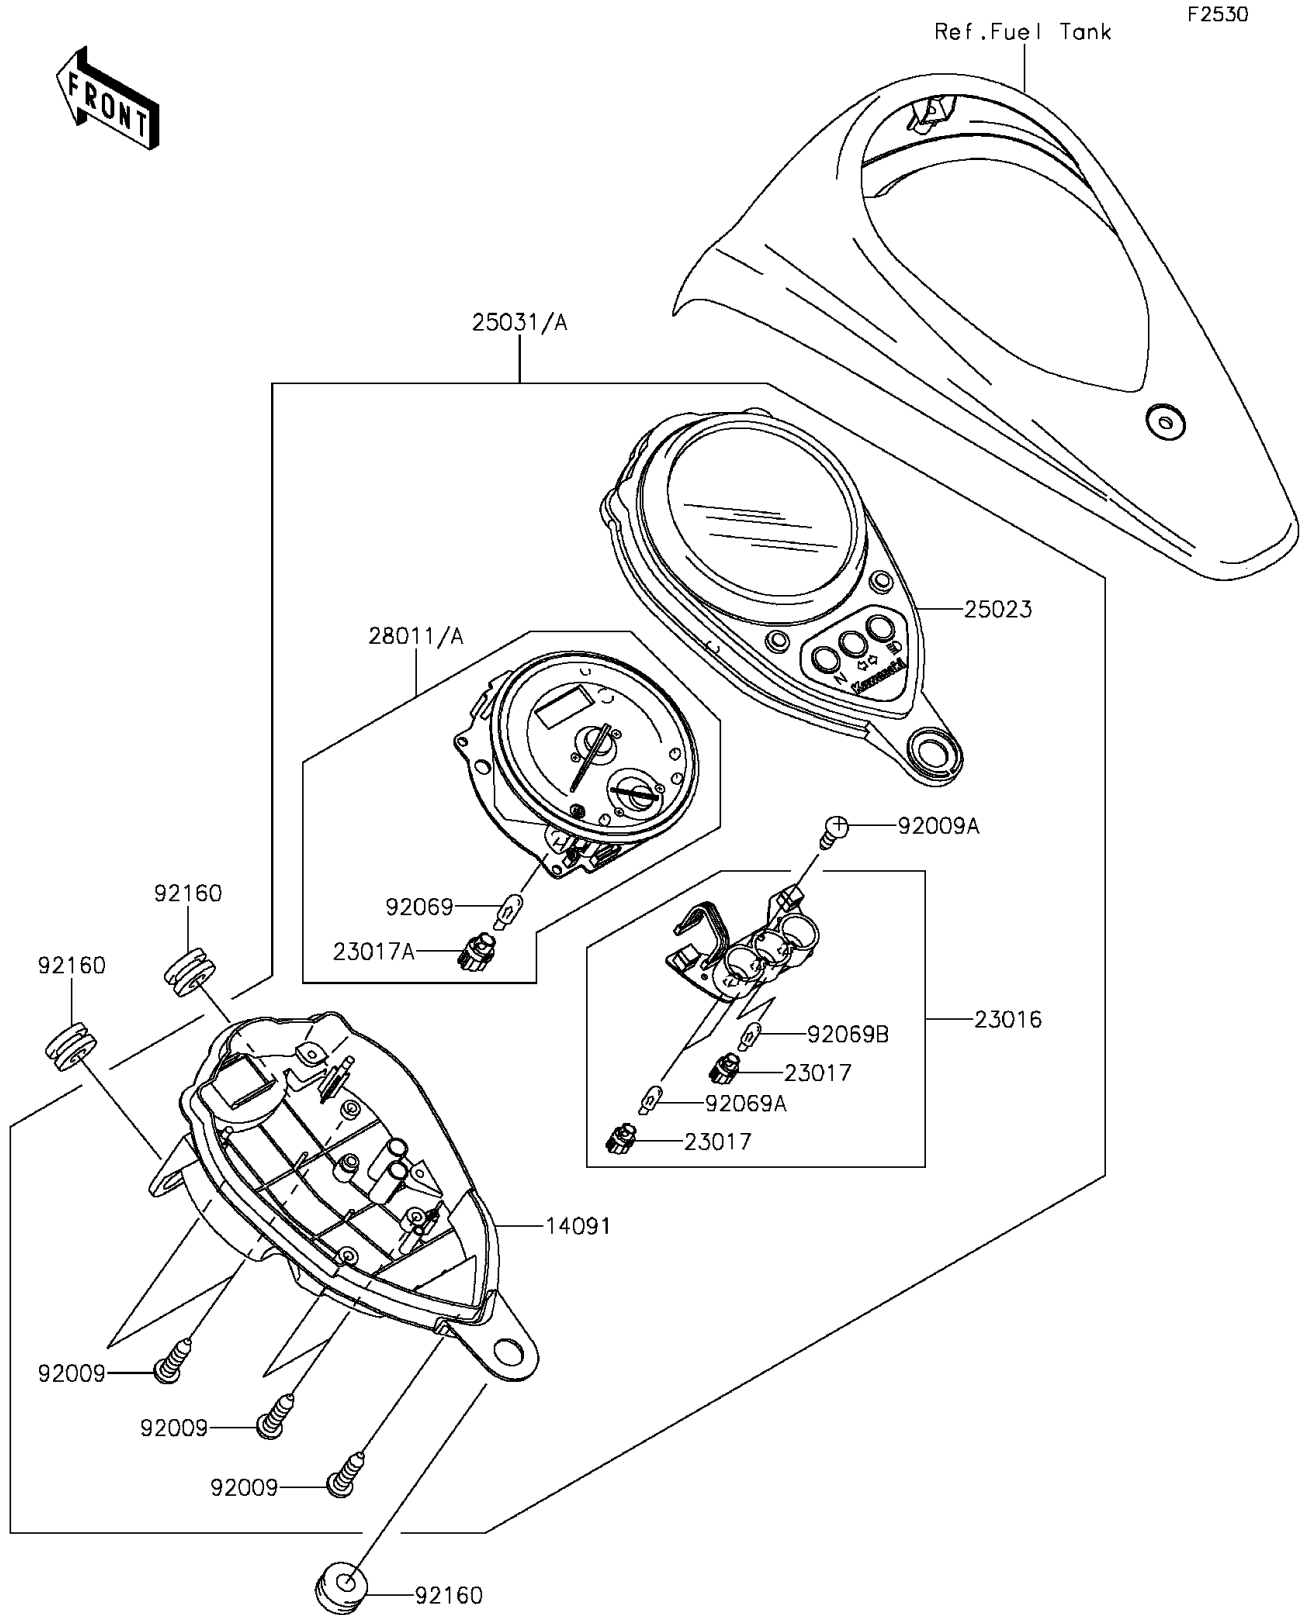

# 2012 VULCAN® 900 CUSTOM PARTS DIAGRAM

Meter(s)

## 2012 VULCAN® 900 CUSTOM PARTS LIST

Meter(s)

ITEM NAME	PART NUMBER	QUANTITY
COVER,METER,LWR (Ref # 14091)	14091-1215	1
LAMP-ASSY (Ref # 23016)	23016-1186	1
SOCKET,WEDGE BASE,T-5 (Ref # 23017)	23017-1063	3
SOCKET (Ref # 23017A)	23017-1064	1
COVER-METER CASE,UPP (Ref # 25023)	25023-0057	1
SCREW,TAPPING,4X16 (Ref # 92009)	92009-1163	5
SCREW,TAPPING,4X14 (Ref # 92009A)	92009-1503	1
BULB,14V 3W,T6.5 (Ref # 92069)	92069-1068	1
BULB,12V 2W,T5 (Ref # 92069A)	92069-1105	2
BULB,12V 1.4W,T5 (Ref # 92069B)	92069-1117	1
DAMPER (Ref # 92160)	92160-1162	3
METER-ASSY,MPH (Ref # 25031)	25031-0321	1
METER-ASSY,KPH (Ref # 25031A)	25031-0323	1
METER,SPEED&FUEL,MPH (Ref # 28011)	28011-0147	1
METER,SPEED&FUEL,KPH (Ref # 28011A)	28011-0168	1