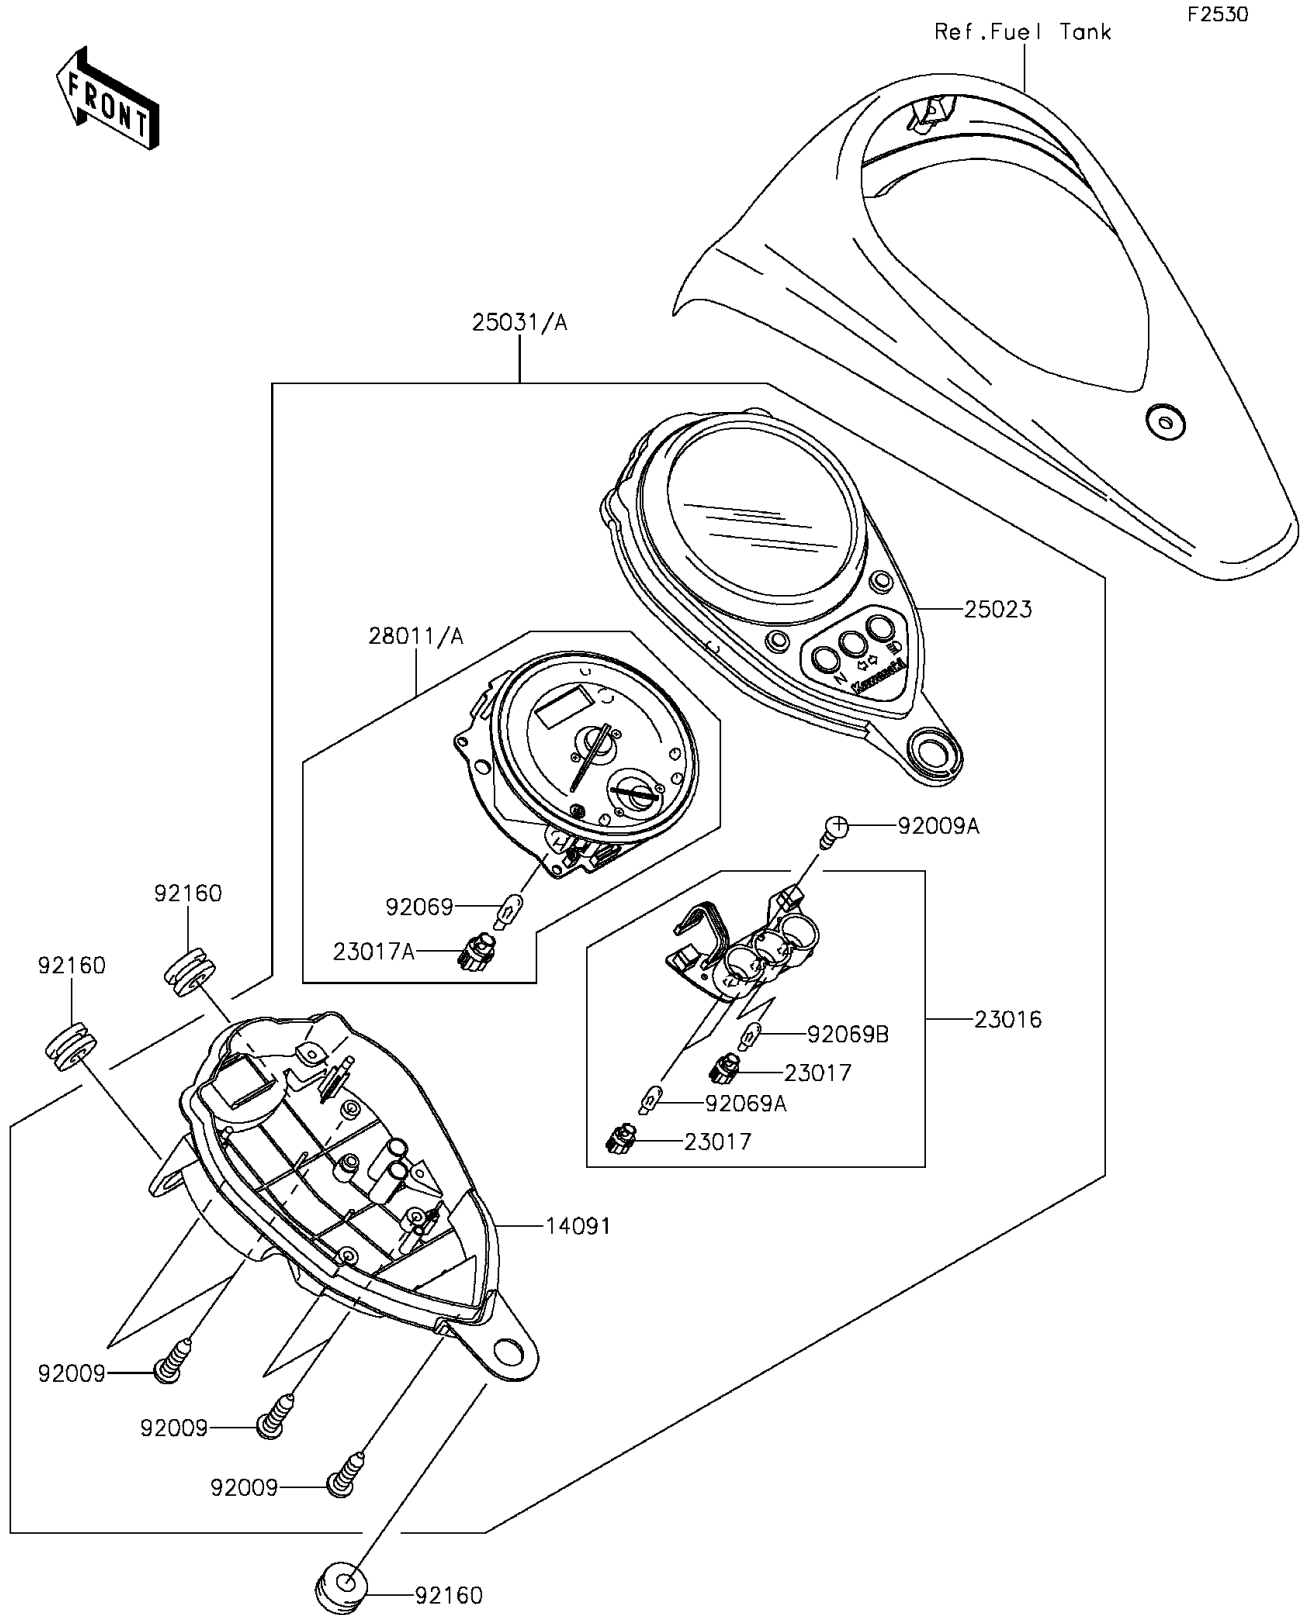

# 2014 VULCAN® 900 CUSTOM PARTS DIAGRAM

Meter(s)

## 2014 VULCAN® 900 CUSTOM PARTS LIST

Meter(s)

ITEM NAME	PART NUMBER	QUANTITY
COVER,METER,LWR (Ref # 14091)	14091-1215	1
LAMP-ASSY (Ref # 23016)	23016-1186	1
SOCKET,WEDGE BASE,T-5 (Ref # 23017)	23017-1063	3
SOCKET (Ref # 23017A)	23017-1064	1
COVER-METER CASE,UPP (Ref # 25023)	25023-0057	1
SCREW,TAPPING,4X16 (Ref # 92009)	92009-1163	5
SCREW,TAPPING,4X14 (Ref # 92009A)	92009-1503	1
BULB,14V 3W,T6.5 (Ref # 92069)	92069-1068	1
BULB,12V 2W,T5 (Ref # 92069A)	92069-1105	2
BULB,12V 1.4W,T5 (Ref # 92069B)	92069-1117	1
DAMPER (Ref # 92160)	92160-1162	3
METER-ASSY,MPH (Ref # 25031)	25031-0321	1
METER-ASSY,KPH (Ref # 25031A)	25031-0323	1
METER,SPEED&FUEL,MPH (Ref # 28011)	28011-0147	1
METER,SPEED&FUEL,KPH (Ref # 28011A)	28011-0168	1