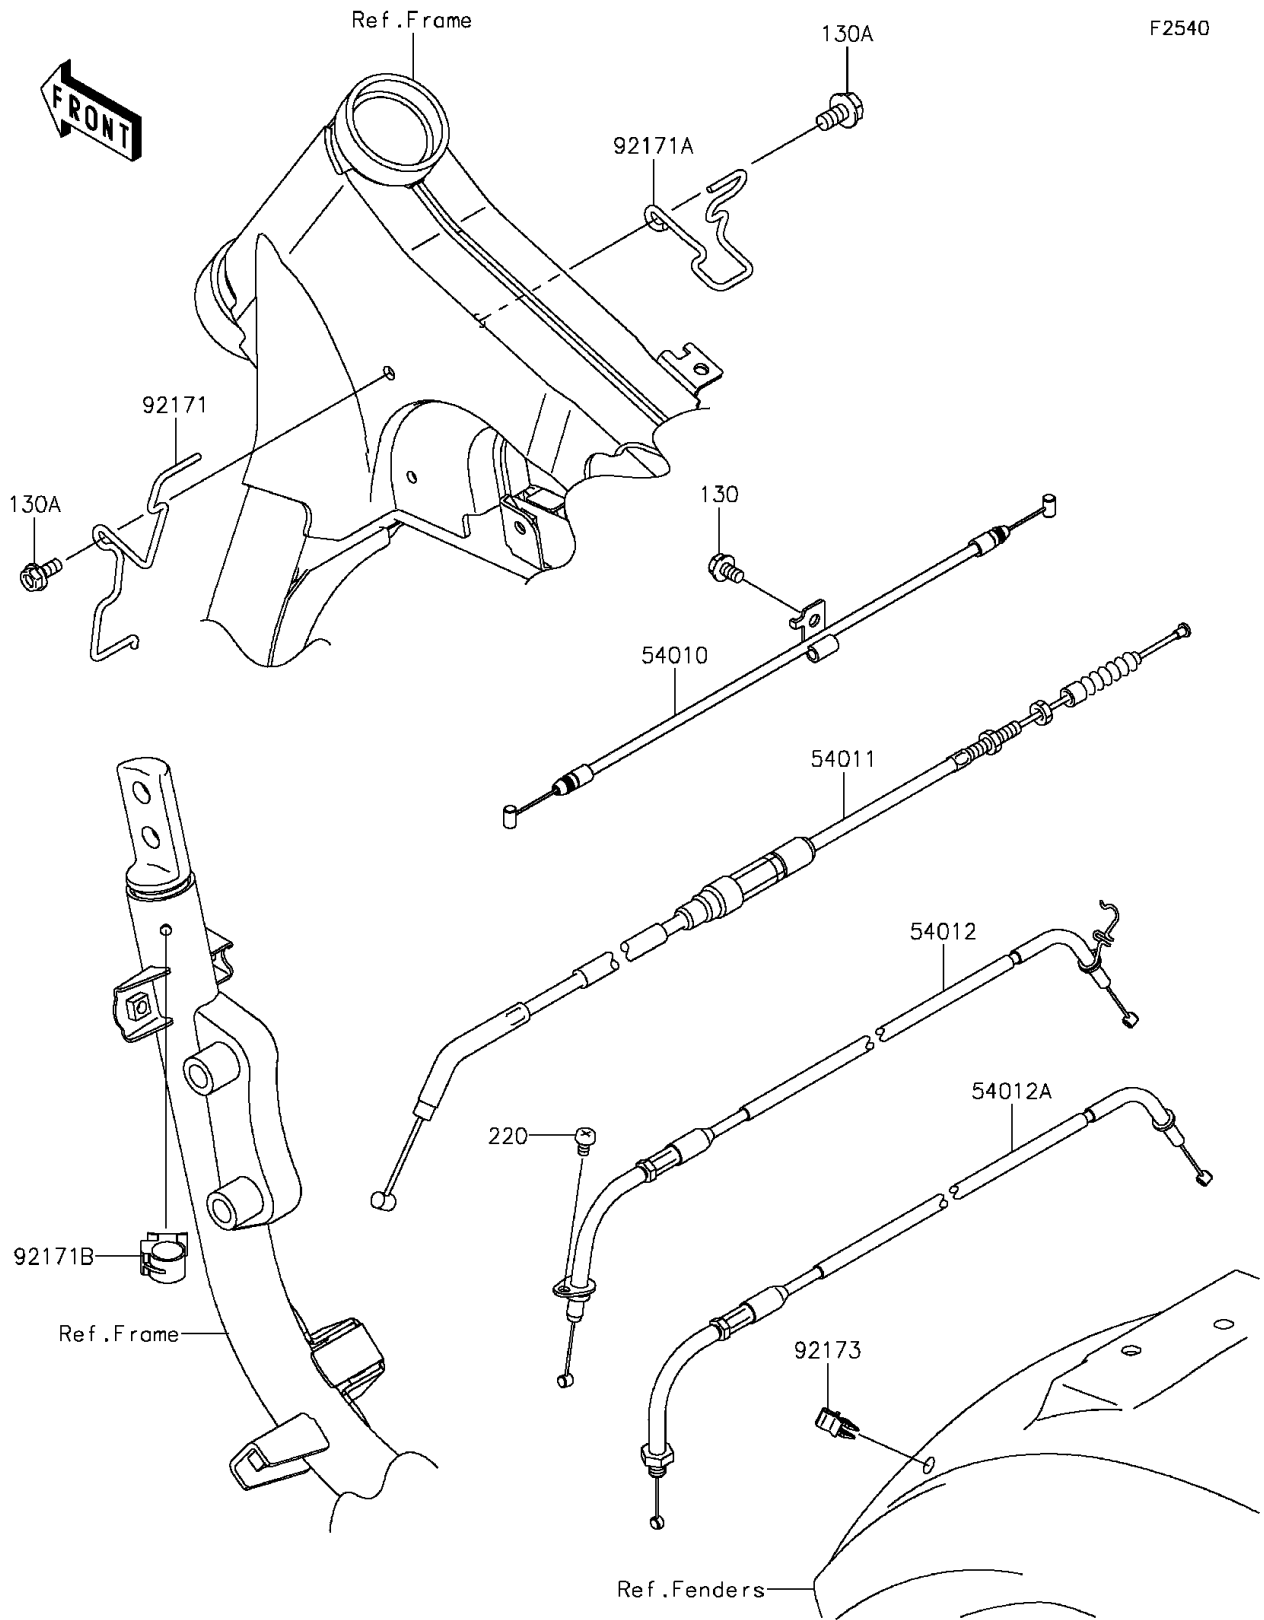

2012 VULCAN® 900 CUSTOM PARTS DIAGRAM

Cables

2012 VULCAN® 900 CUSTOM PARTS LIST

Cables

ITEM NAME	PART NUMBER	QUANTITY
BOLT-FLANGED,6X10 (Ref # 130)	130BB0610	1
BOLT-FLANGED,6X14 (Ref # 130A)	130BB0614	2
SCREW-PAN-CROS,5X8 (Ref # 220)	220AB0508	1
CABLE,SEAT LOCK (Ref # 54010)	54010-0065	1
CABLE-CLUTCH (Ref # 54011)	54011-0069	1
CABLE-THROTTLE,OPENING (Ref # 54012)	54012-0180	1
CABLE-THROTTLE,CLOSING (Ref # 54012A)	54012-0181	1
CLAMP,FR,LH (Ref # 92171)	92171-0597	1
CLAMP,FR,RH (Ref # 92171A)	92171-0605	1
CLAMP,DIA=15 (Ref # 92171B)	92171-1424	1
CLAMP (Ref # 92173)	92173-1133	1