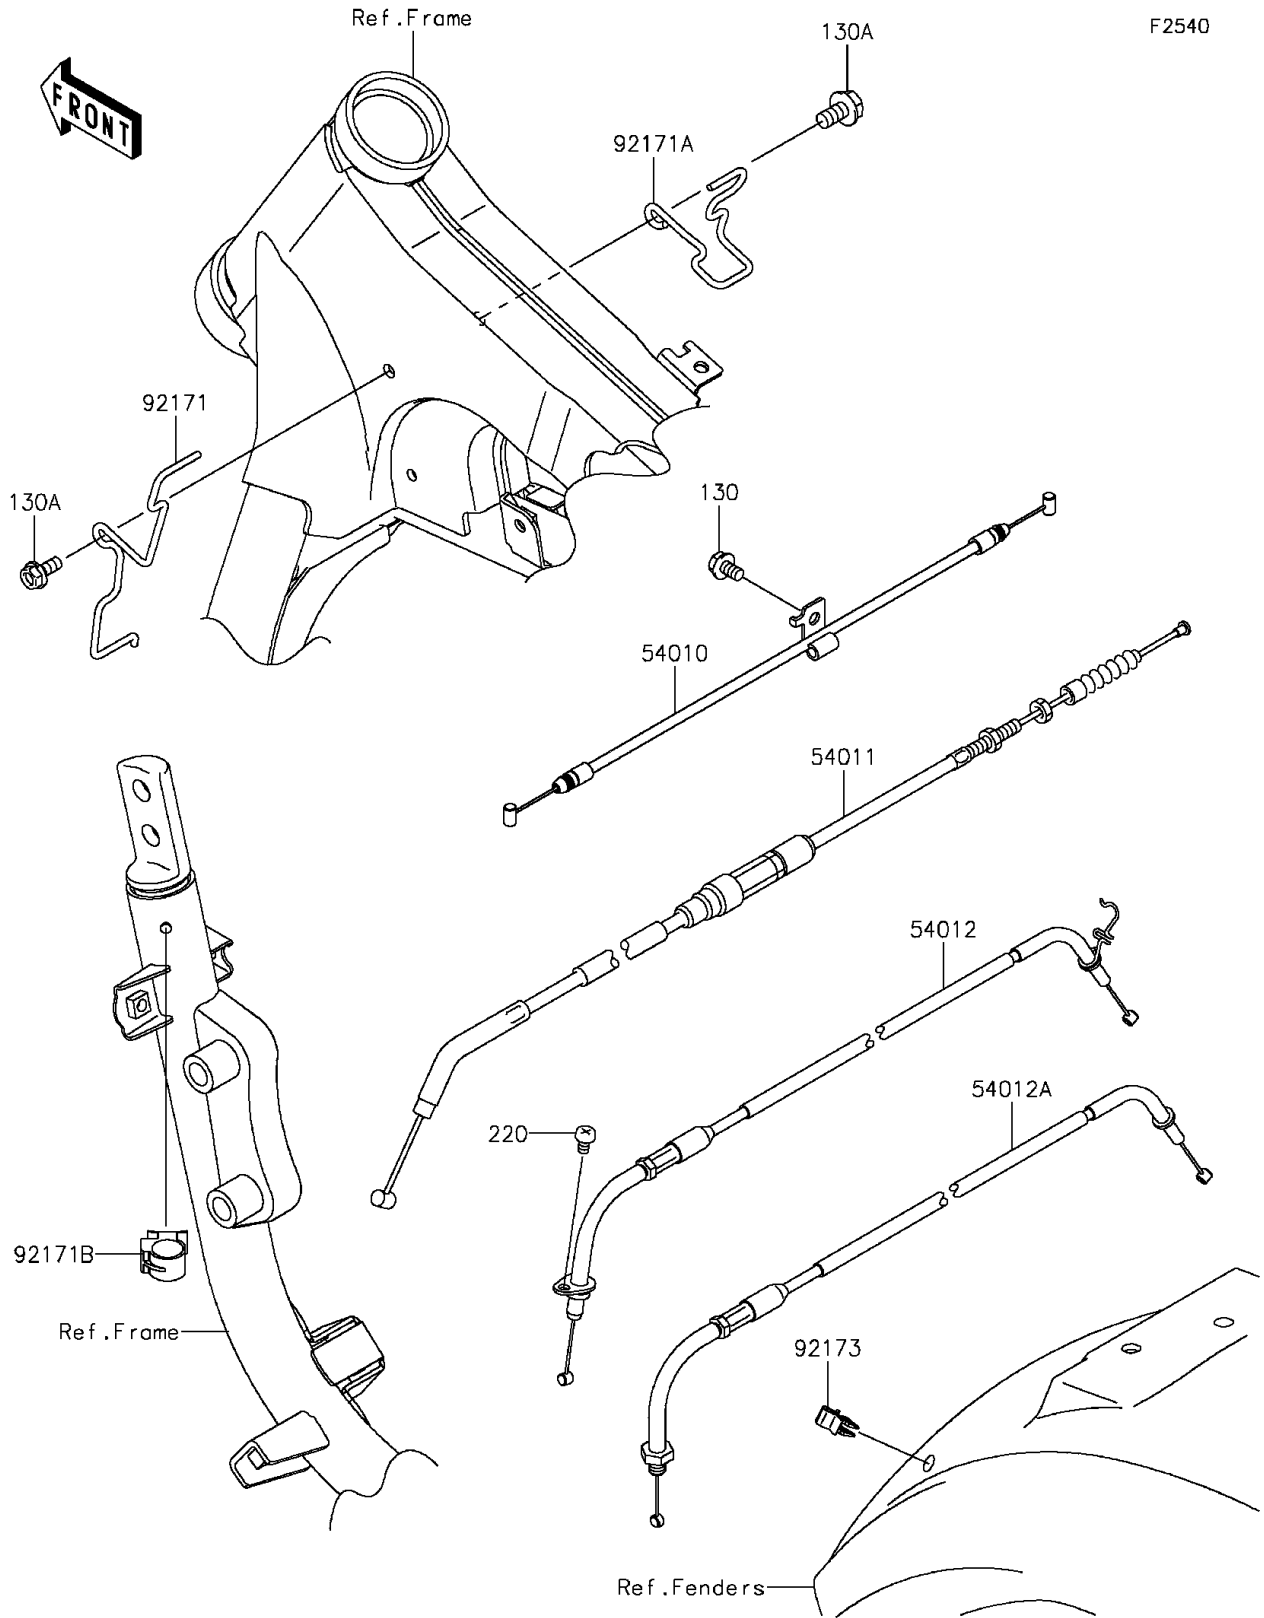

# 2012 VULCAN® 900 CUSTOM PARTS DIAGRAM

## Cables

## 2012 VULCAN® 900 CUSTOM PARTS LIST

### Cables

ITEM NAME	PART NUMBER	QUANTITY
BOLT-FLANGED,6X10 (Ref # 130)	130BB0610	1
BOLT-FLANGED,6X14 (Ref # 130A)	130BB0614	2
SCREW-PAN-CROS,5X8 (Ref # 220)	220AB0508	1
CABLE,SEAT LOCK (Ref # 54010)	54010-0065	1
CABLE-CLUTCH (Ref # 54011)	54011-0069	1
CABLE-THROTTLE,OPENING (Ref # 54012)	54012-0180	1
CABLE-THROTTLE,CLOSING (Ref # 54012A)	54012-0181	1
CLAMP,FR,LH (Ref # 92171)	92171-0597	1
CLAMP,FR,RH (Ref # 92171A)	92171-0605	1
CLAMP,DIA=15 (Ref # 92171B)	92171-1424	1
CLAMP (Ref # 92173)	92173-1133	1