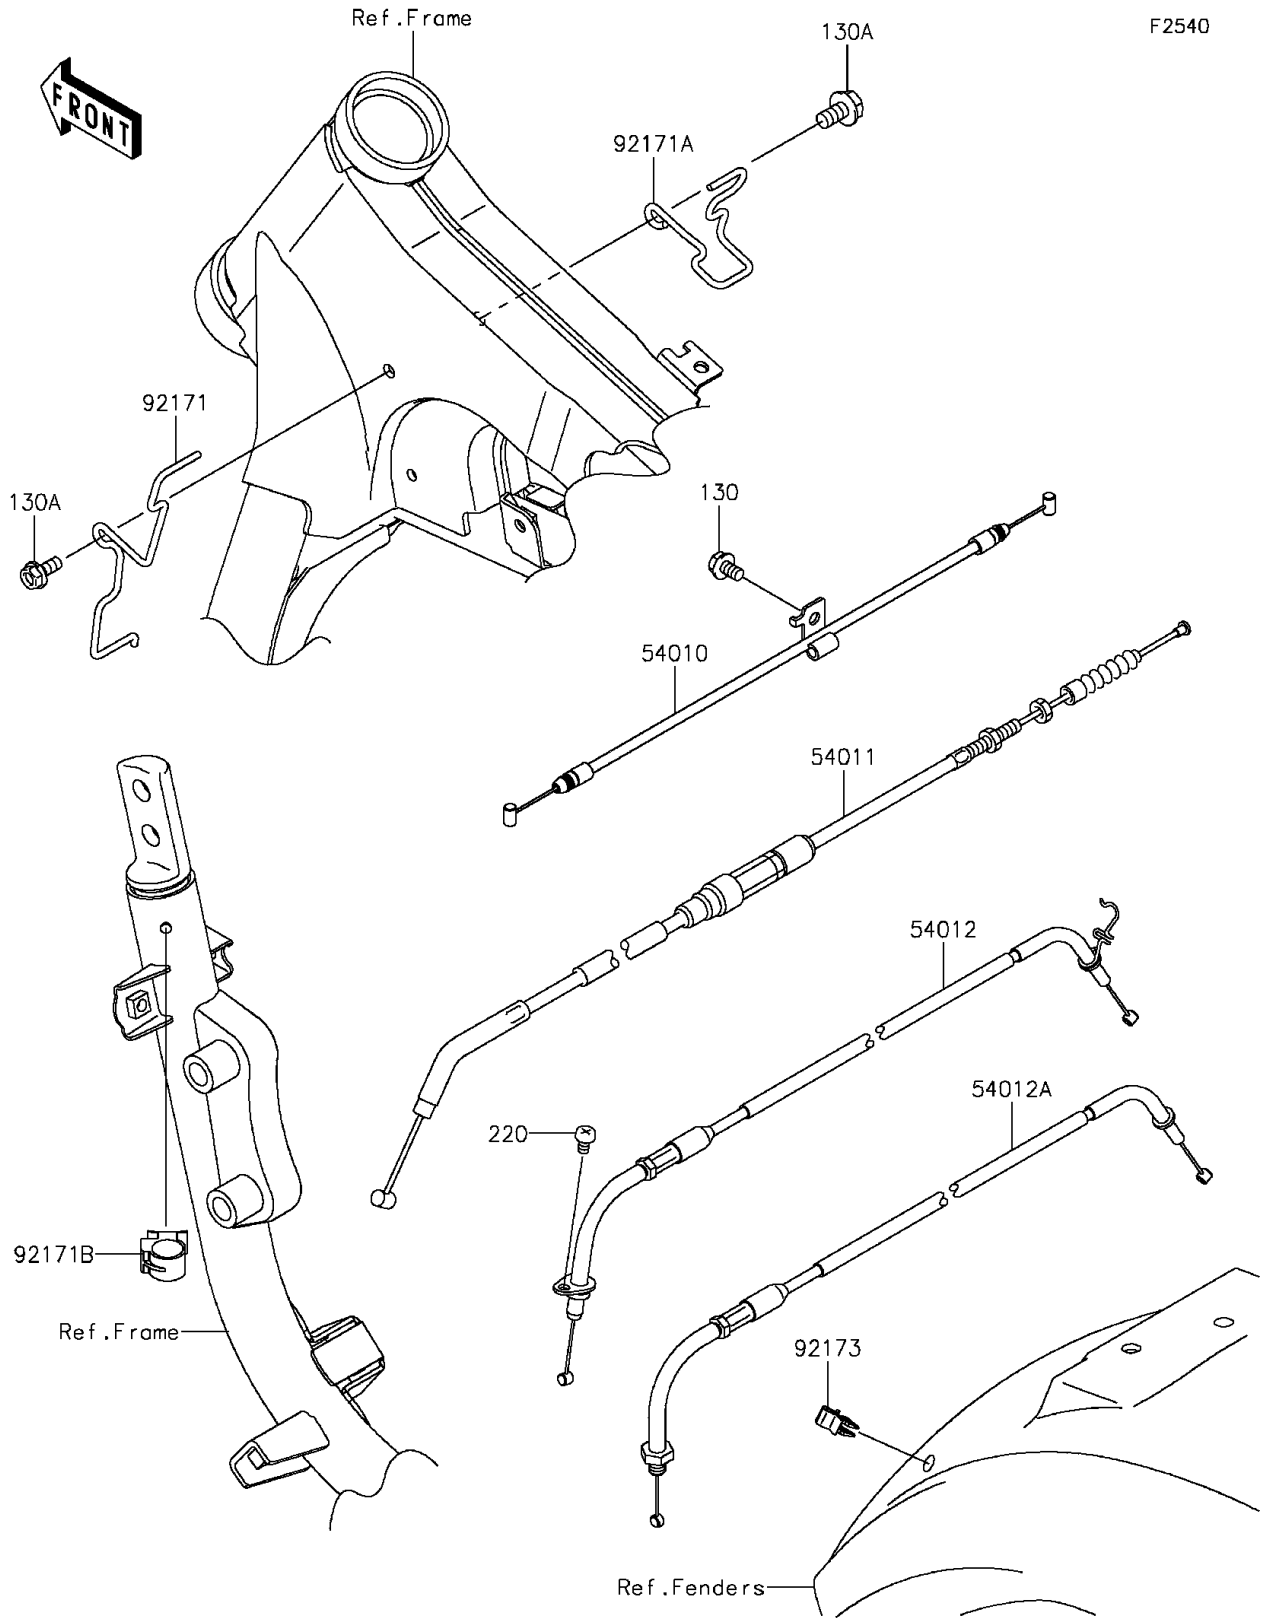

2014 VULCAN® 900 CUSTOM PARTS DIAGRAM

Cables

2014 VULCAN® 900 CUSTOM PARTS LIST

Cables

ITEM NAME	PART NUMBER	QUANTITY
BOLT-FLANGED,6X10 (Ref # 130)	130BB0610	1
BOLT-FLANGED,6X14 (Ref # 130A)	130BB0614	2
SCREW-PAN-CROS,5X8 (Ref # 220)	220AB0508	1
CABLE,SEAT LOCK (Ref # 54010)	54010-0065	1
CABLE-CLUTCH (Ref # 54011)	54011-0069	1
CABLE-THROTTLE,OPENING (Ref # 54012)	54012-0180	1
CABLE-THROTTLE,CLOSING (Ref # 54012A)	54012-0181	1
CLAMP,FR,LH (Ref # 92171)	92171-0597	1
CLAMP,FR,RH (Ref # 92171A)	92171-0605	1
CLAMP,DIA=15 (Ref # 92171B)	92171-1424	1
CLAMP (Ref # 92173)	92173-1133	1